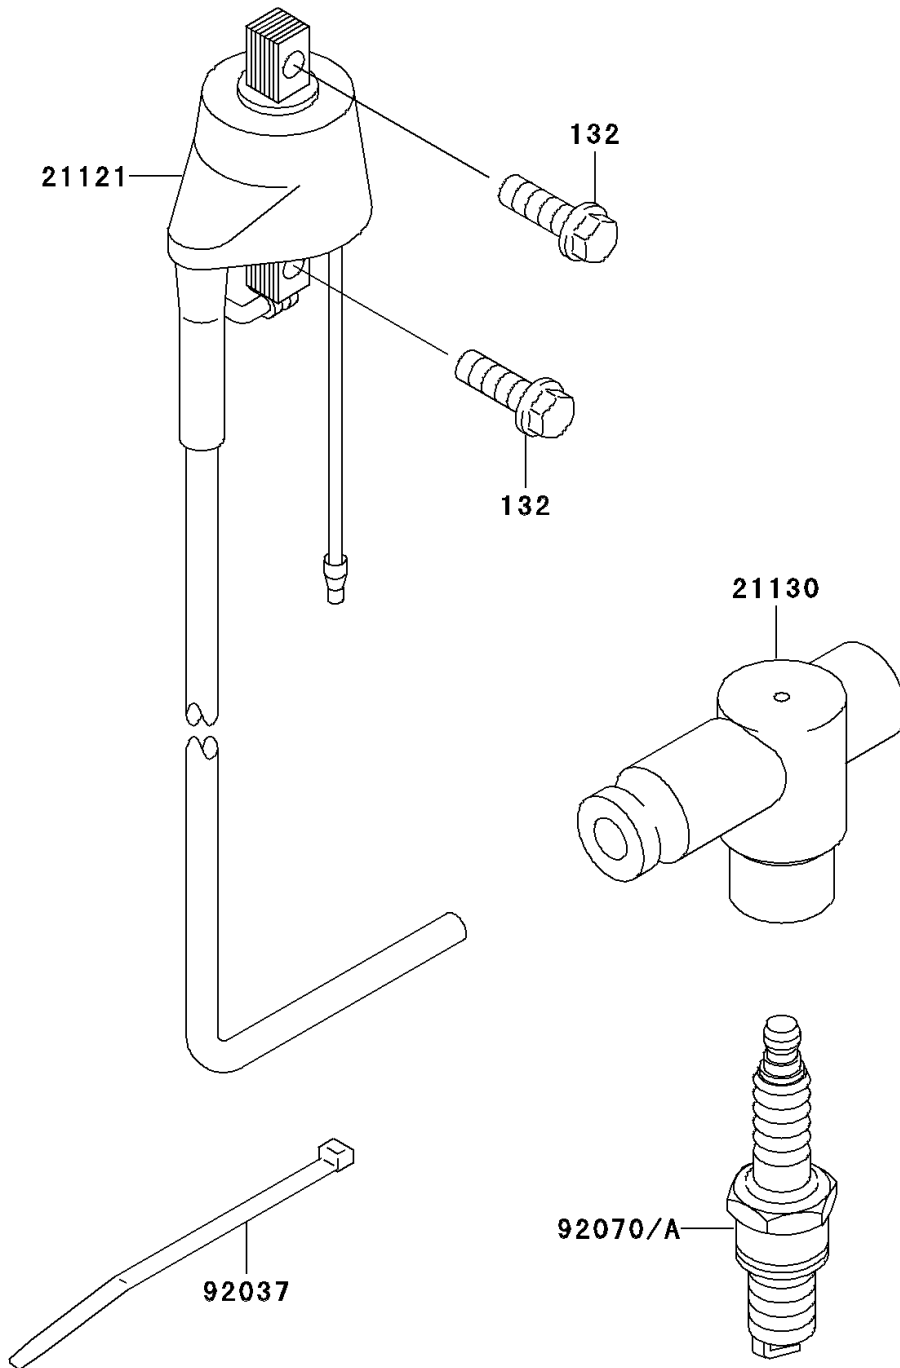

# 2004 KDX220R PARTS DIAGRAM

Ignition System

E1830

## 2004 KDX220R PARTS LIST

### Ignition System

ITEM NAME	PART NUMBER	QUANTITY
BOLT-FLANGED-SMALL (Ref # 132)	132Y0618	2
COIL-IGNITION (Ref # 21121)	21121-1230	1
CAP-SPARK PLUG (Ref # 21130)	21130-1073	1
CLAMP (Ref # 92037)	92037-1173	1
PLUG-SPARK,BR9ES(NGK),SOLID (Ref # 92070)	92070-1157	1
PLUG-SPARK,BR8ES(NGK),SOLID (Ref # 92070A)	92070-3702	1