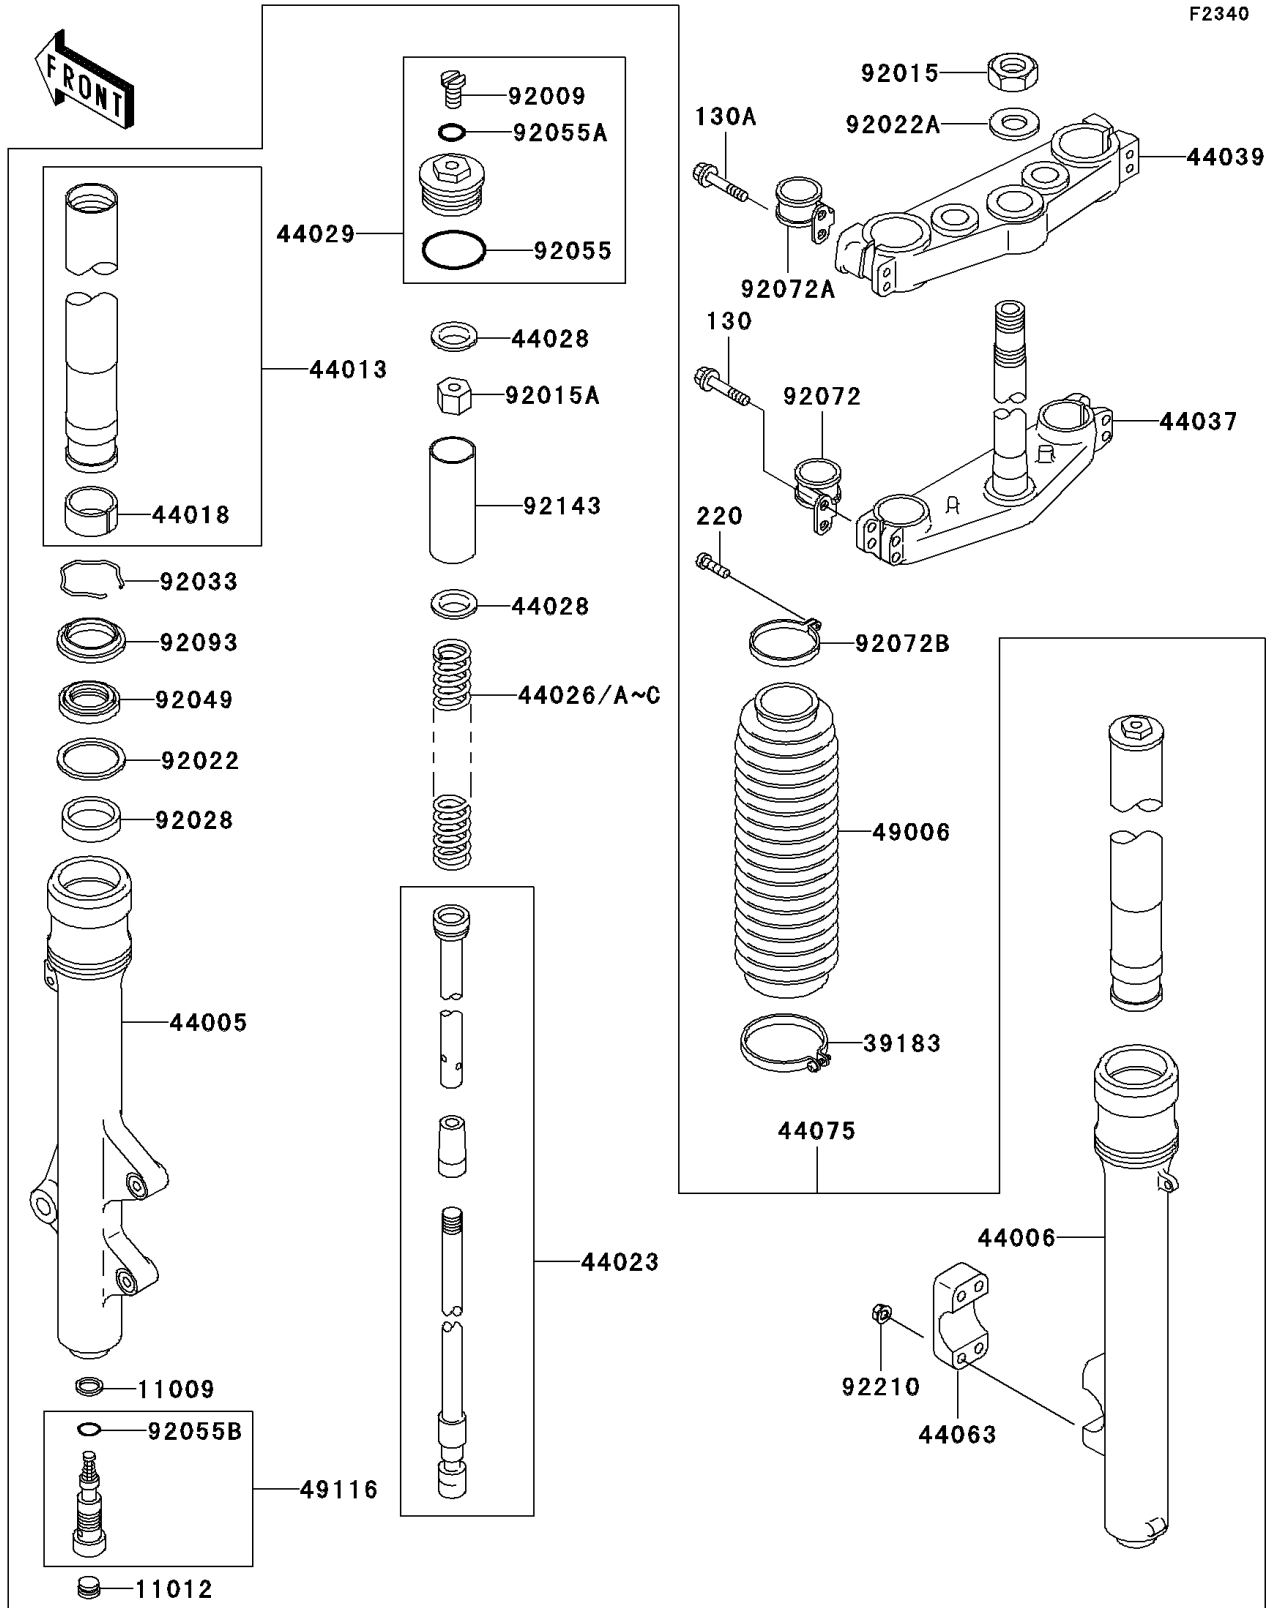

2006 KDX200 PARTS DIAGRAM

Front Fork

2006 KDX200 PARTS LIST

Front Fork

ITEM NAME	PART NUMBER	QUANTITY
GASKET,FORK CYLINDER BOLT (Ref # 11009)	11009-1592	2
CAP,FORK CYLINDER (Ref # 11012)	11012-1381	2
BAND-ASSY,BOOT (Ref # 39183)	39183-1060	2
PIPE-LEFT FORK OUTER,P.SILVER (Ref # 44005)	44005-1433-458	1
PIPE-RIGHT FORK OUTER,P.SILVER (Ref # 44006)	44006-1433-458	1
PIPE-FORK INNER (Ref # 44013)	44013-1403	2
PISTON-FORK,INNER PIPE (Ref # 44018)	44018-1056	2
CYLINDER-COMP-FORK (Ref # 44023)	44023-1109	2
SPRING-FRONT FORK,K=0.34 (Ref # 44026)	44026-1574	2
SPRING-FRONT FORK,K=0.36 (Ref # 44026A)	44026-1575	2
SPRING-FRONT FORK,K=0.37 (Ref # 44026B)	44026-1576	2
SPRING-FRONT FORK,K=0.35 (Ref # 44026C)	44026-1638	2
GUIDE-FORK SPRING (Ref # 44028)	44028-1010	4
SEAT-FORK SPRING (Ref # 44029)	44029-1152	2
HOLDER-FORK UNDER (Ref # 44037)	44037-1369	1
HOLDER-FORK UPPER (Ref # 44039)	44039-1256	1
HOLDER-FRONT AXLE (Ref # 44063)	44063-1056	1
DAMPER-SET-FORK,P.SILVER (Ref # 44075)	44075-1180-458	1
BOOT,FORK,BLACK (Ref # 49006)	49006-1296-BD	2
VALVE-ASSY,FORK (Ref # 49116)	49116-1132	2
SCREW (Ref # 92009)	92009-1568	2
NUT,STEERING STEM,22MM (Ref # 92015)	92015-1653	1
NUT (Ref # 92015A)	92015-1839	2
WASHER (Ref # 92022)	92022-1299	2
WASHER,STEERING STEM (Ref # 92022A)	92022-1873	1
BUSHING (Ref # 92028)	92028-1581	2
RING-SNAP (Ref # 92033)	92033-1077	2
SEAL-OIL,FORK OUTER TUBE (Ref # 92049)	92049-1316	2
RING-O (Ref # 92055)	92055-1123	2

2006 KDX200 PARTS LIST

Front Fork

ITEM NAME	PART NUMBER	QUANTITY
RING-O (Ref # 92055A)	92055-1441	2
RING-O,FORK VALVE (Ref # 92055B)	92055-1502	2
BAND,CABLE (Ref # 92072)	92072-1166	1
BAND (Ref # 92072A)	92072-1268	1
BAND,BOOT (Ref # 92072B)	92072-1316	2
SEAL,FORK DUST (Ref # 92093)	92093-1260	2
COLLAR,FORK,L=90 (Ref # 92143)	92143-1645	2
NUT,FLANGED,6MM (Ref # 92210)	92210-1070	4
BOLT-FLANGED,8X45 (Ref # 130)	130G0845	4
BOLT-FLANGED,8X50 (Ref # 130A)	130G0850	4
SCREW-PAN-CROS,4X16 (Ref # 220)	220B0416	2