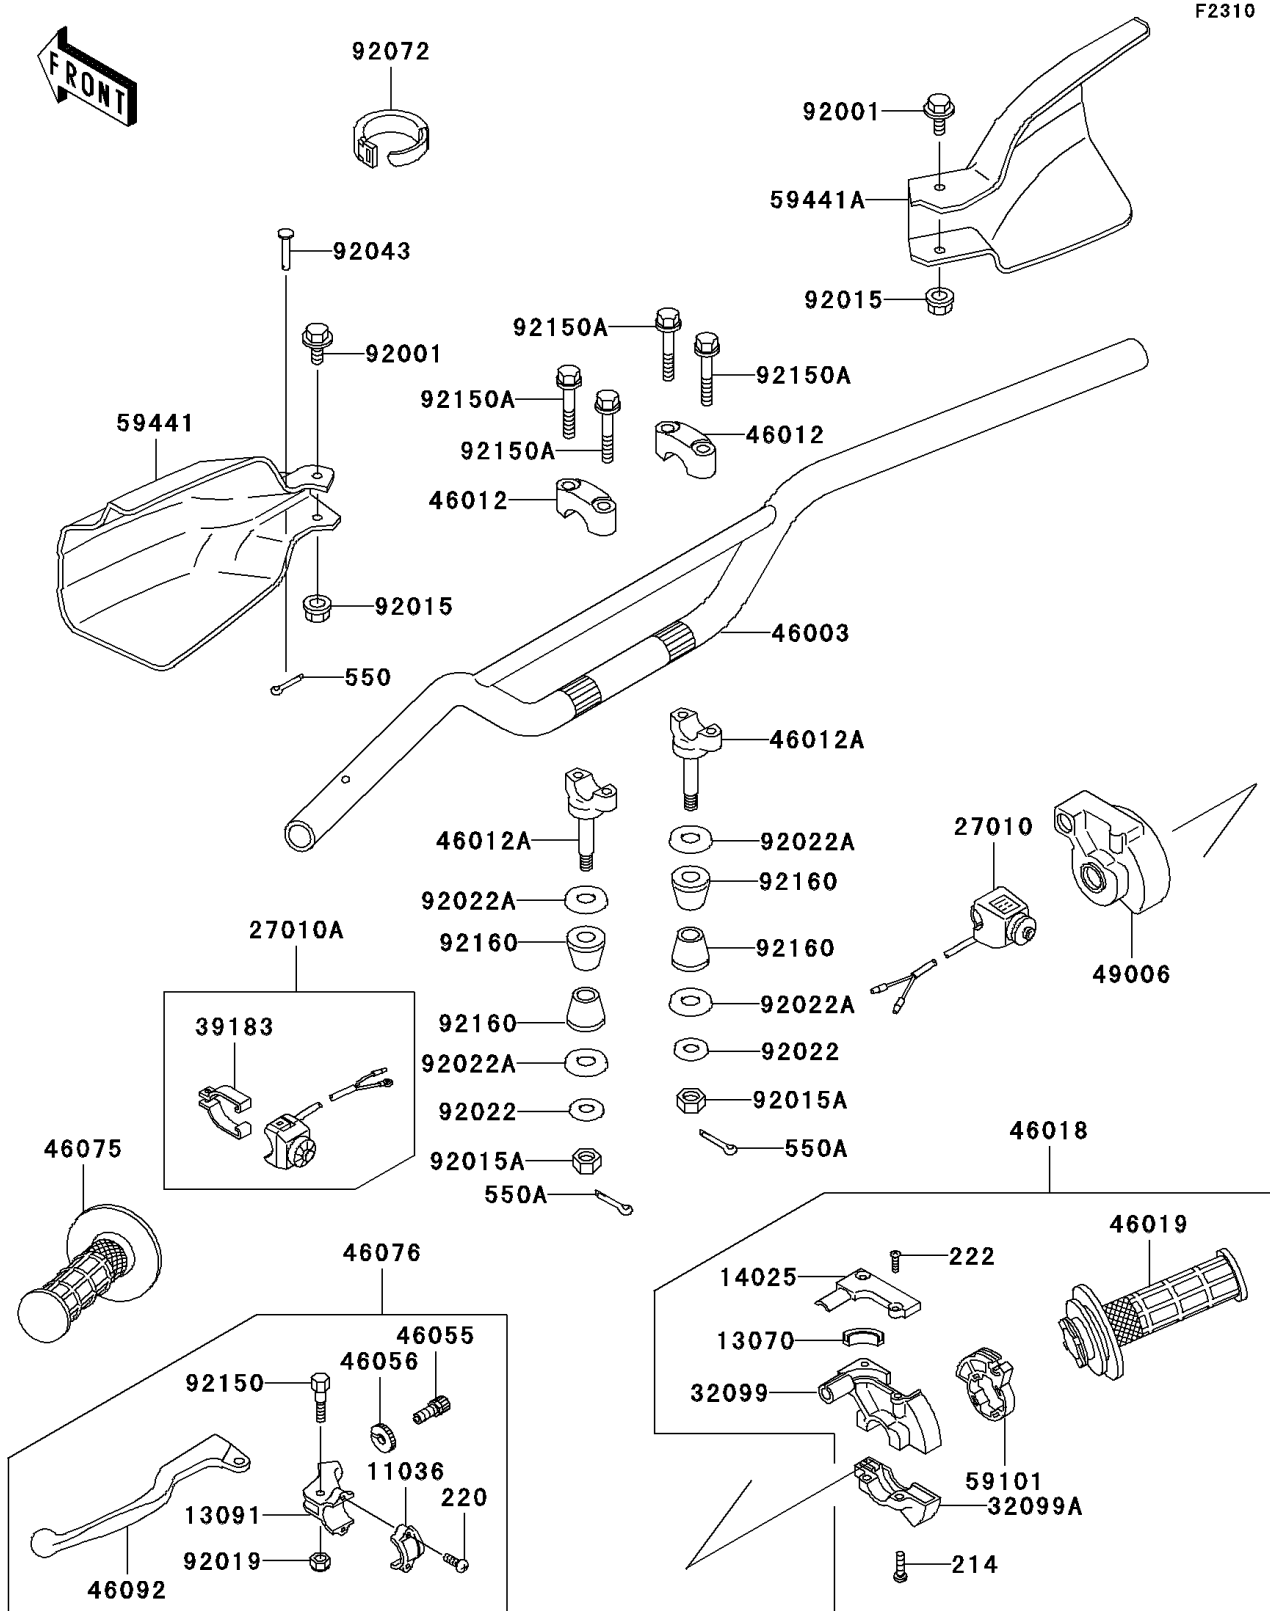

2006 KDX200 PARTS DIAGRAM

Handlebar

2006 KDX200 PARTS LIST

Handlebar

ITEM NAME	PART NUMBER	QUANTITY
SCREW-PAN+-,5X18 (Ref # 214)	214C0518	2
SCREW-PAN-CROSS,5X14 (Ref # 220)	220F0514	2
SCREW-CSK-RD-CROS,4X12 (Ref # 222)	222E0412	2
PIN-COTTER,1.2X10 (Ref # 550)	550D1210	1
PIN-COTTER,2.0X20 (Ref # 550A)	550D2020	2
BRACKET-A,LEVER HOLDER (Ref # 11036)	11036-1297	1
GUIDE,THROTTLE PEACE (Ref # 13070)	13070-1073	1
HOLDER,CLUTCH LEVER (Ref # 13091)	13091-1131	1
COVER,THROTTLE CASE UPP (Ref # 14025)	14025-1646	1
SWITCH,LIGHTING (Ref # 27010)	27010-1279	1
SWITCH,ENGINE STOP (Ref # 27010A)	27010-1350	1
CASE,THROTTLE UPP (Ref # 32099)	32099-1036	1
CASE,THROTTLE LWR (Ref # 32099A)	32099-1044	1
BAND-ASSY,ENGINE STOP SWITCH (Ref # 39183)	39183-1059	1
HANDLE,P.SILVER (Ref # 46003)	46003-1399-458	1
HOLDER-HANDLE,UPP,P.SILVER (Ref # 46012)	46012-0011-458	2
HOLDER-HANDLE,LWR,P.SILVER (Ref # 46012A)	46012-0015-458	2
GRIP-ASSY-THROTTLE (Ref # 46018)	46018-1161	1
GRIP-ASSY,THROTTLE (Ref # 46019)	46019-1054	1
SCREW,CABLE ADJUST,8MM (Ref # 46055)	46055-009	1
NUT,CABLE ADJUST (Ref # 46056)	46056-006	1
GRIP,LH (Ref # 46075)	46075-1024	1
LEVER-ASSY-GRIP,CLUTCH (Ref # 46076)	46076-1163	1
LEVER-GRIP,CLUTCH (Ref # 46092)	46092-1110	1
BOOT,THROTTLE CASE (Ref # 49006)	49006-1097	1
REEL,THROTTLE (Ref # 59101)	59101-1103	1
COVER-HANDLE,LH,L.GREEN (Ref # 59441)	59441-1094-290	1
COVER-HANDLE,RH,L.GREEN (Ref # 59441A)	59441-1108-290	1
BOLT,FLANGED,6X10 (Ref # 92001)	92001-1034	2

2006 KDX200 PARTS LIST

Handlebar

ITEM NAME	PART NUMBER	QUANTITY
NUT,LOCK,FLANGED,6MM (Ref # 92015)	92015-1603	2
NUT,LOCK,10MM (Ref # 92015A)	92015-1962	2
NUT,LOCK,6MM (Ref # 92019)	92019-008	1
WASHER,10.2X28X2 (Ref # 92022)	92022-1088	2
WASHER (Ref # 92022A)	92022-1737	4
PIN,5X27.5 (Ref # 92043)	92043-1434	1
BAND,L=140 (Ref # 92072)	92072-1293	2
BOLT (Ref # 92150)	92150-1291	1
BOLT,FLANGED,8X35 (Ref # 92150A)	92150-1696	4
DAMPER (Ref # 92160)	92160-1521	4