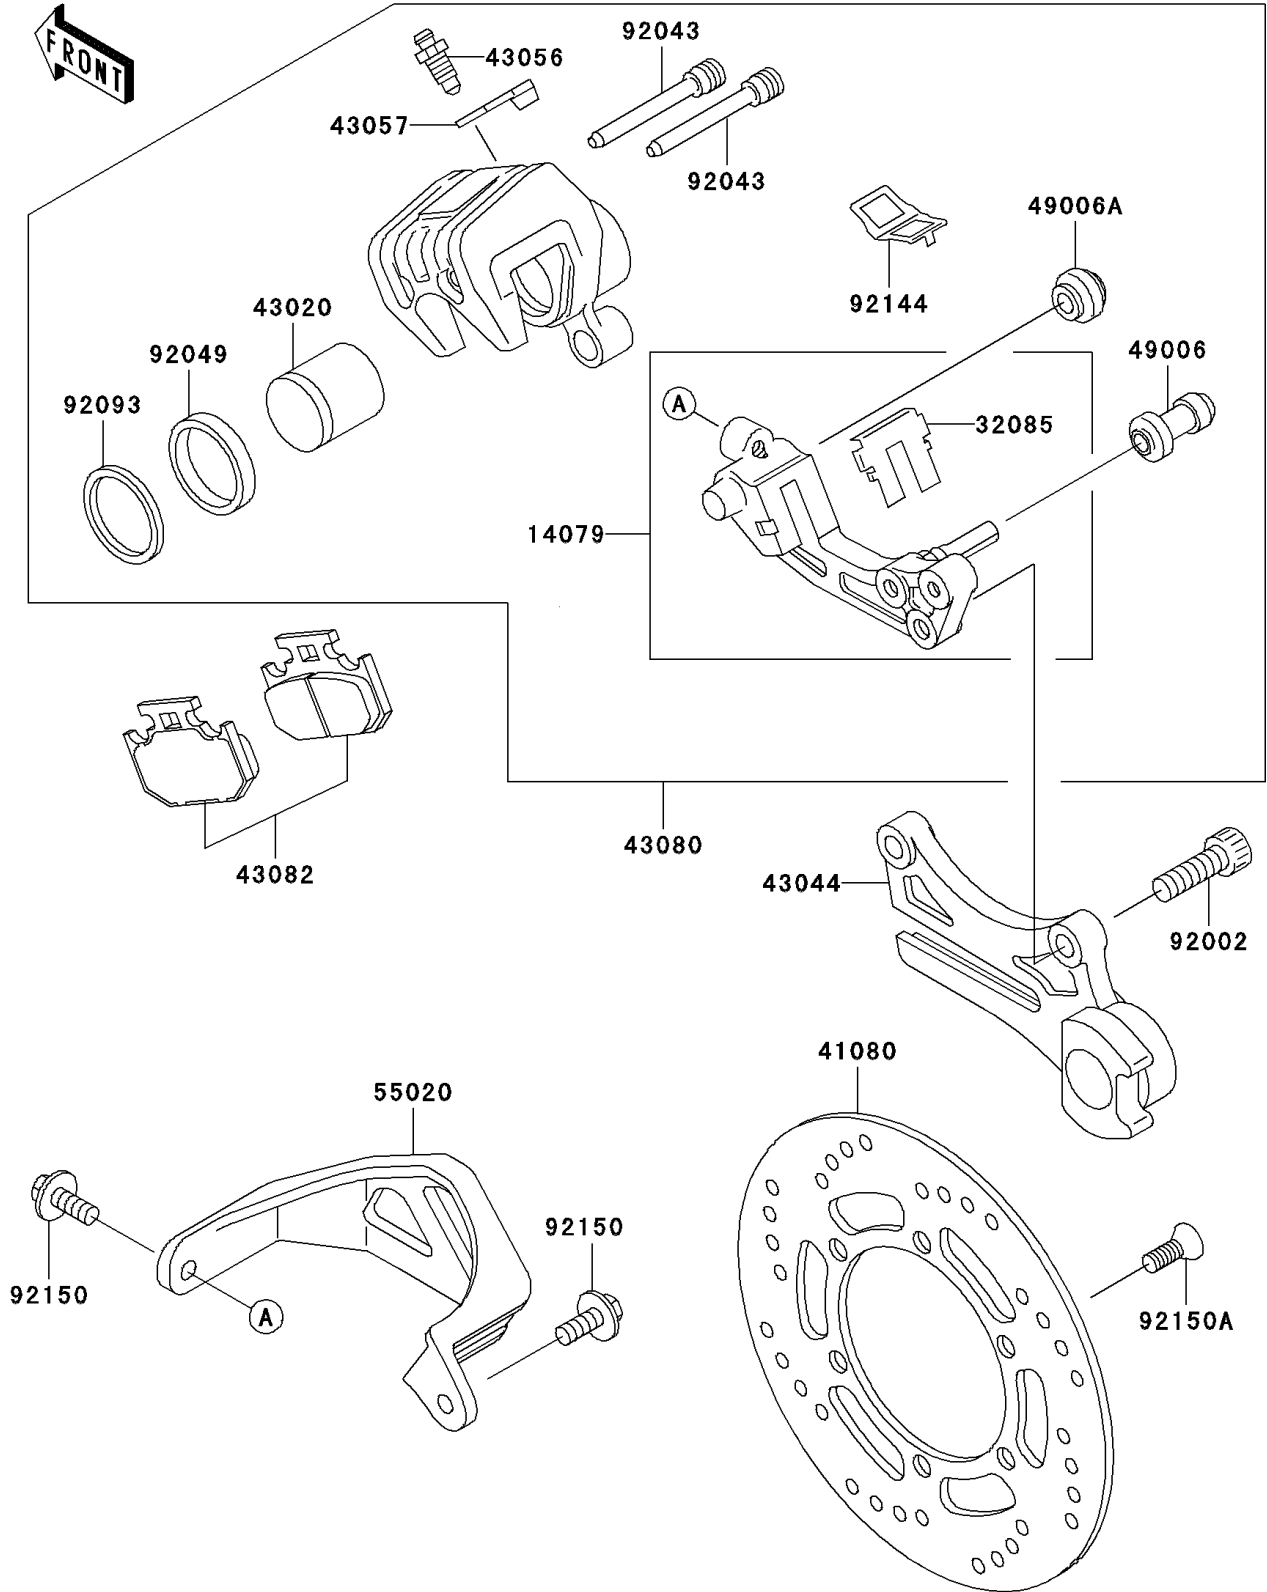

2006 KDX200 PARTS DIAGRAM

Rear Brake

F2294

2006 KDX200 PARTS LIST

Rear Brake

ITEM NAME	PART NUMBER	QUANTITY
HOLDER-ASSY,REAR CALIPER (Ref # 14079)	14079-1070	1
STOPPER,PAD (Ref # 32085)	32085-1315	1
DISC,RR,SILVER (Ref # 41080)	41080-0050-CM	1
PISTON-COMP-BRAKE (Ref # 43020)	43020-1099	1
HOLDER-COMP-CALIPER (Ref # 43044)	43044-1114	1
BREATHER (Ref # 43056)	43056-1055	1
CAP-BREATHER (Ref # 43057)	43057-1001	1
CALIPER-SUB-ASSY,RR (Ref # 43080)	43080-5112	1
PAD-ASSY-BRAKE (Ref # 43082)	43082-1131	1
BOOT,CALIPER (Ref # 49006)	49006-1088	1
BOOT,CALIPER (Ref # 49006A)	49006-1242	1
GUARD,RR CALIPER,WHITE (Ref # 55020)	55020-1488-RZ	1
BOLT,SOCKET,8X25 (Ref # 92002)	92002-1442	2
PIN,HANGER (Ref # 92043)	92043-1416	2
SEAL-OIL,PISTON (Ref # 92049)	92049-1331	1
SEAL,PISTON (Ref # 92093)	92093-1272	1
SPRING,PAD (Ref # 92144)	92144-1364	1
BOLT,FLANGED,6X16 (Ref # 92150)	92150-1506	2
BOLT,DISC PLATE,8X15 (Ref # 92150A)	92150-1811	6