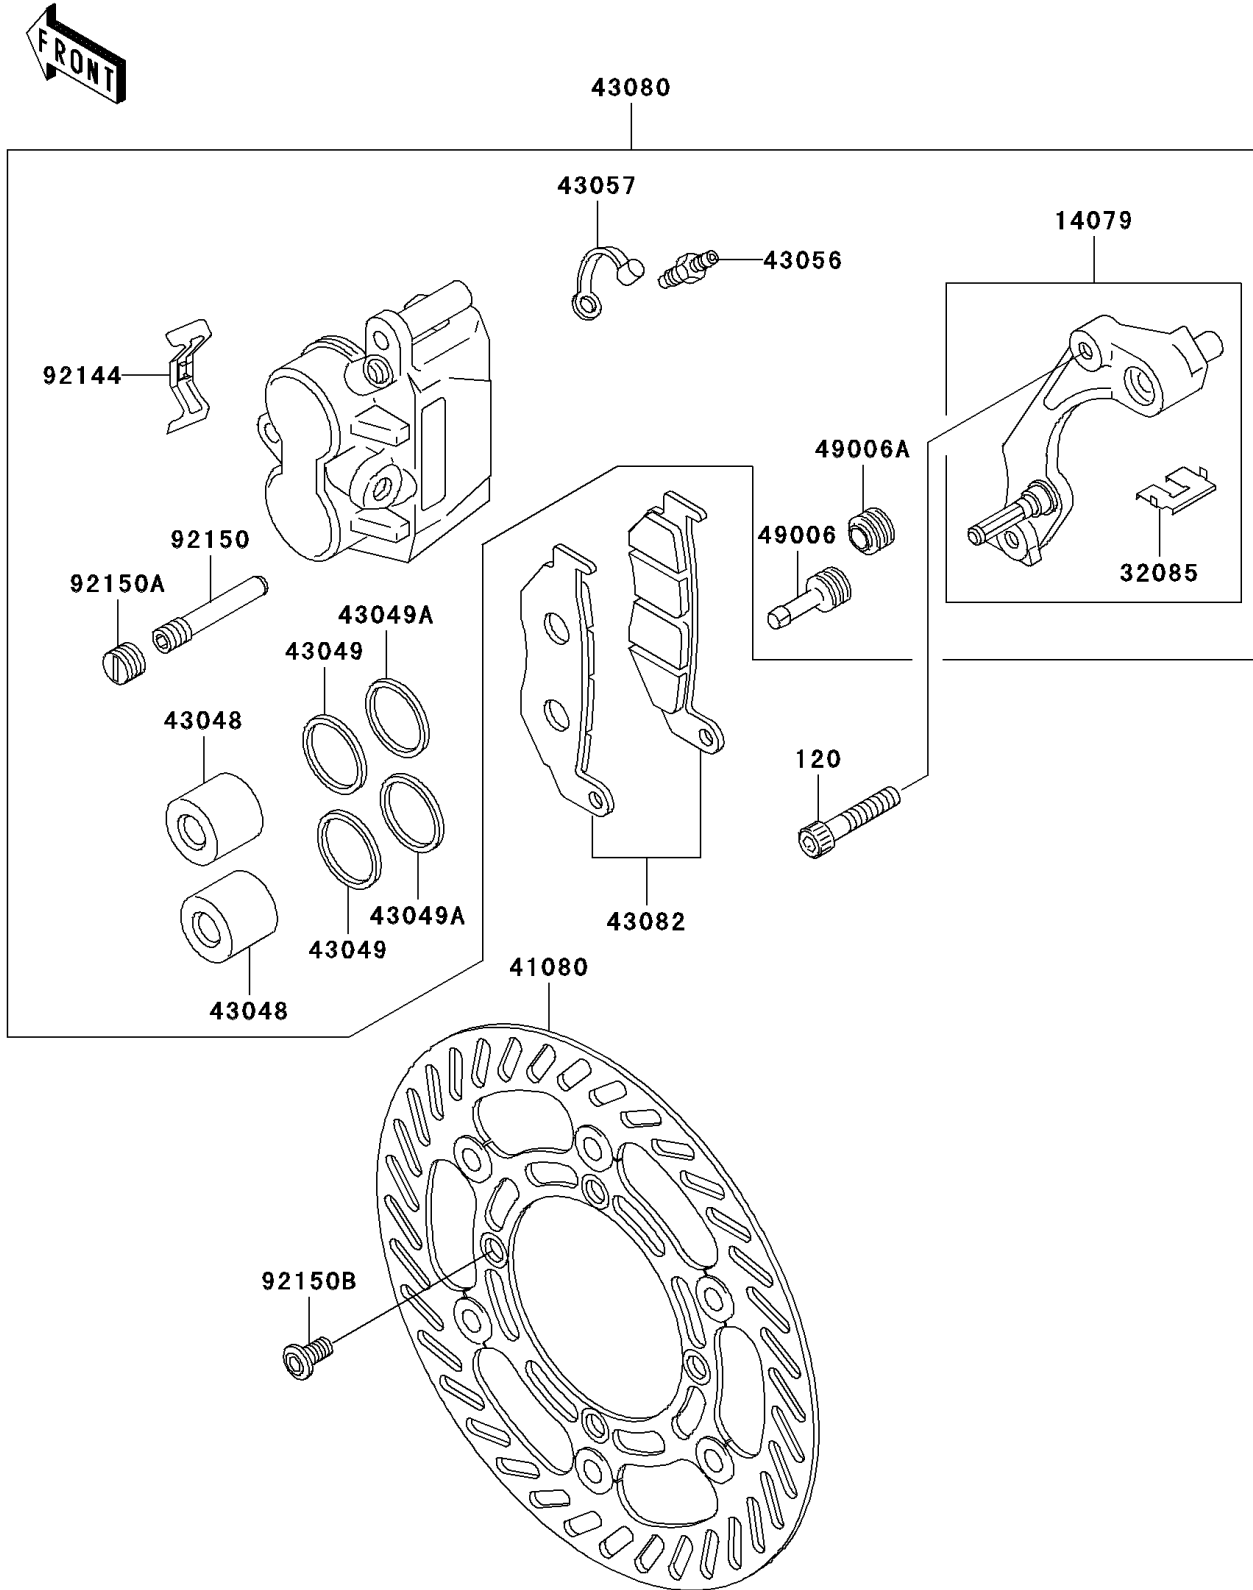

2006 KDX200 PARTS DIAGRAM

Front Brake

F2292

2006 KDX200 PARTS LIST

Front Brake

ITEM NAME	PART NUMBER	QUANTITY
BOLT-SOCKET,8X40 (Ref # 120)	120P0840	2
HOLDER-ASSY,FRONT CALIPER (Ref # 14079)	14079-1097	1
STOPPER,PAD (Ref # 32085)	32085-1361	1
DISC,FR (Ref # 41080)	41080-1377	1
PISTON-CALIPER (Ref # 43048)	43048-1064	2
PACKING,PISTON SEAL (Ref # 43049)	43049-1060	2
PACKING,PISTON SEAL (Ref # 43049A)	43049-1061	2
BREATHER (Ref # 43056)	43056-1055	1
CAP-BREATHER (Ref # 43057)	43057-1001	1
CALIPER-SUB-ASSY,FR,LH (Ref # 43080)	43080-5119	1
PAD-ASSY-BRAKE (Ref # 43082)	43082-1172	1
BOOT,CALIPER (Ref # 49006)	49006-1088	1
BOOT,CALIPER (Ref # 49006A)	49006-1242	1
SPRING,PAD (Ref # 92144)	92144-1721	1
BOLT,HANGER (Ref # 92150)	92150-1691	1
BOLT,PLUG (Ref # 92150A)	92150-1692	1
BOLT,DISC PLATE,8X15 (Ref # 92150B)	92150-1811	4