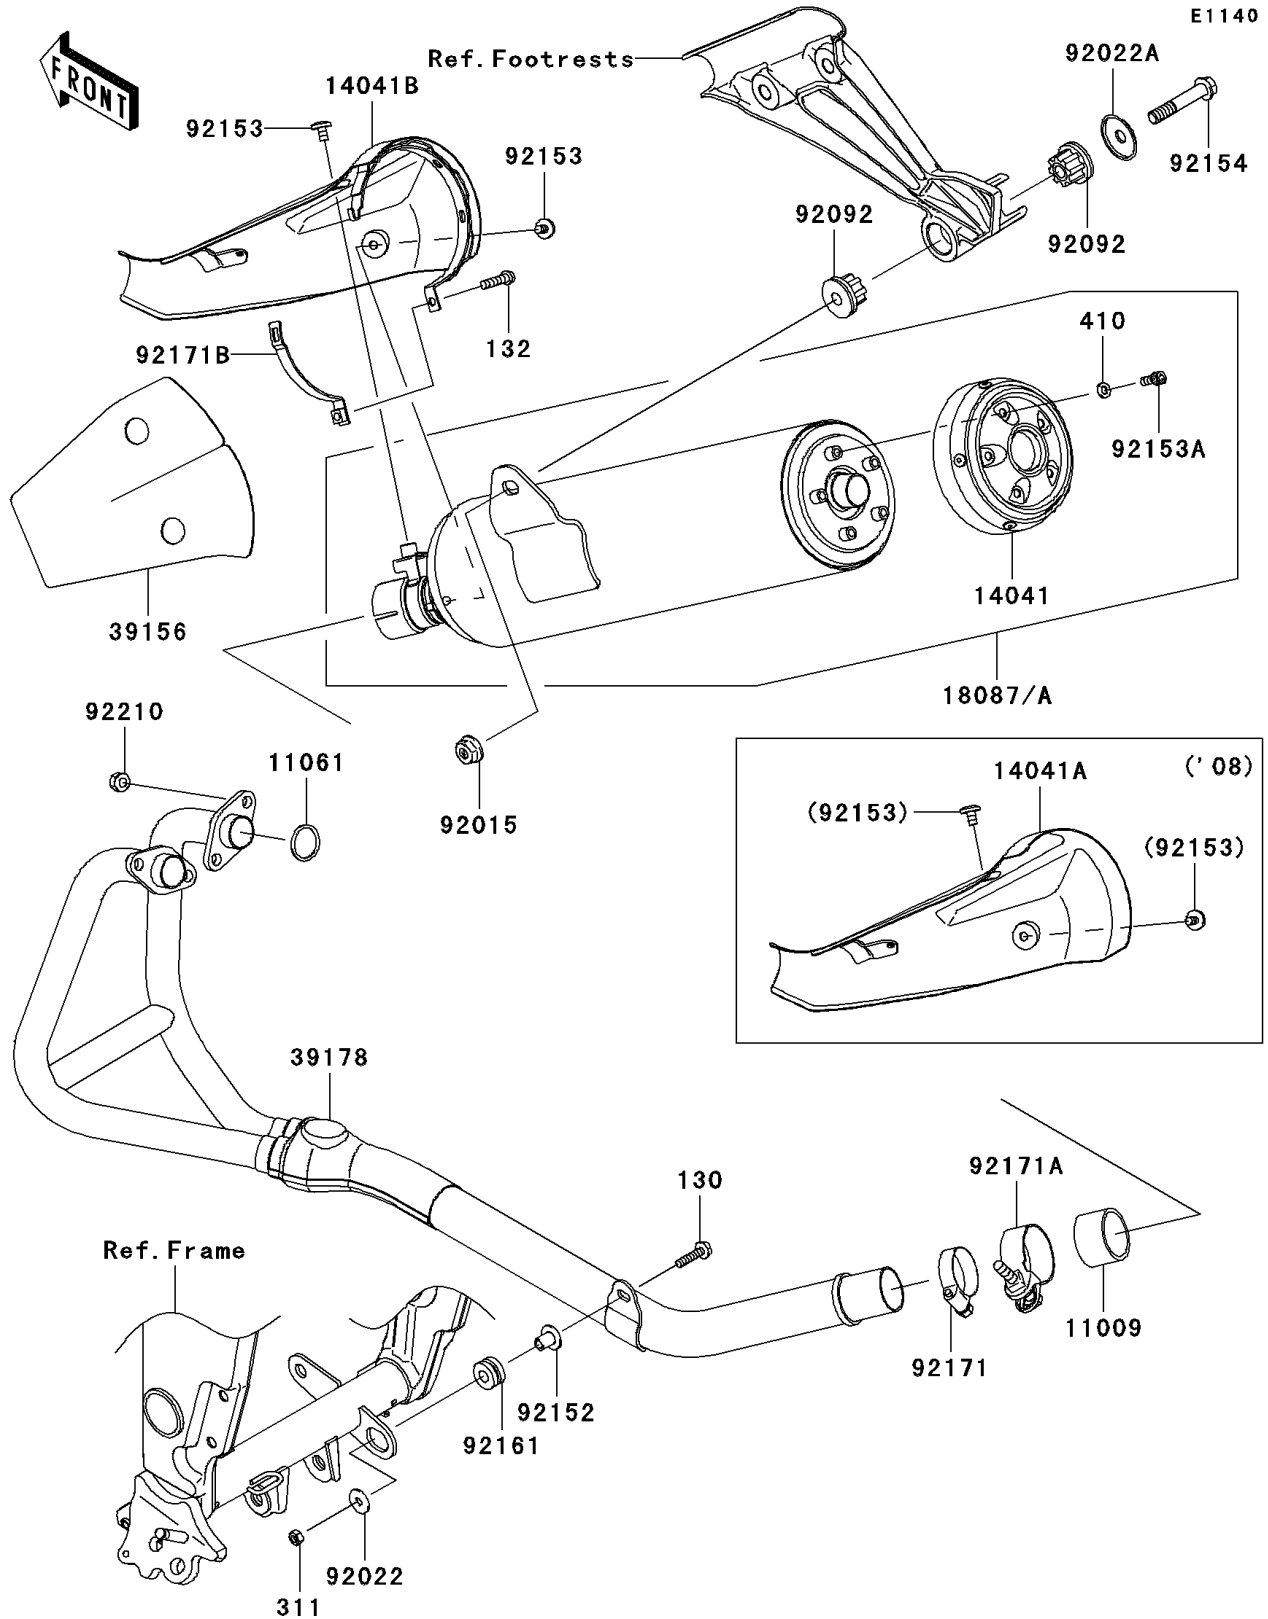

2009 Ninja® 250R PARTS DIAGRAM

Muffler(s)

2009 Ninja® 250R PARTS LIST

Muffler(s)

ITEM NAME	PART NUMBER	QUANTITY
BOLT-FLANGED,6X25 (Ref # 130)	130BB0625	1
BOLT-FLANGED-SMALL,6X25 (Ref # 132)	132BA0625	1
NUT-HEX,6MM (Ref # 311)	311BB0600	1
WASHER-PLAIN-SMALL,6MM (Ref # 410)	410S0600	5
GASKET,EXHAUST PIPE CONNECTING (Ref # 11009)	11009-1667	1
GASKET,EXHAUST PIPE (Ref # 11061)	11061-0287	2
COVER-COMP,RR (Ref # 14041)	14041-0023	1
COVER-COMP,FR MUFFLER (Ref # 14041B)	14041-0027	1
MUFFLER (Ref # 18087)	18087-0134	1
PAD,MUFFLER COVER (Ref # 39156)	39156-0458	1
MANIFOLD-COMP-EXHAUST (Ref # 39178)	39178-0076	1
NUT,FLANGED,10MM (Ref # 92015)	92015-1387	1
WASHER,6.5X20X1.6,BLACK (Ref # 92022)	92022-1346	1
WASHER (Ref # 92022A)	92022-289	1
BUSHING-RUBBER,MUFFLER (Ref # 92092)	92092-1013	2
COLLAR (Ref # 92152)	92152-0667	1
BOLT,SOCKET,6X10 (Ref # 92153)	92153-1800	2
BOLT (Ref # 92153A)	92153-1967	5
BOLT,FLANGED,10X55 (Ref # 92154)	92154-0070	1
DAMPER (Ref # 92161)	92161-0602	1
CLAMP (Ref # 92171)	92171-0059	1
CLAMP,CHAMBER-EX PIPE (Ref # 92171A)	92171-0061	1
CLAMP (Ref # 92171B)	92171-1903	1
NUT,8MM (Ref # 92210)	92210-1242	4