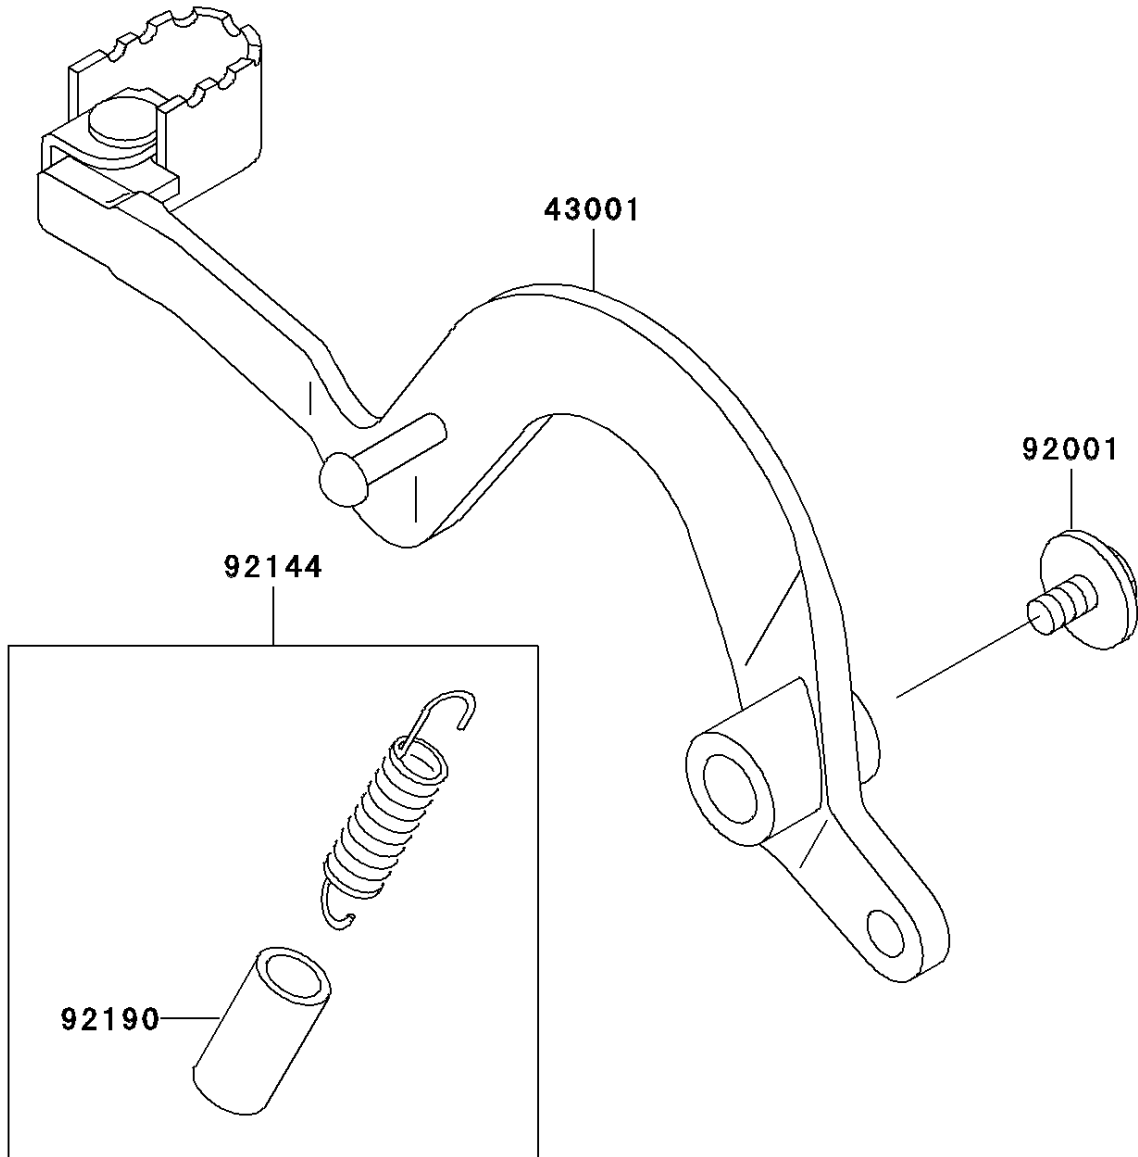

2006 KDX200 PARTS DIAGRAM

Brake Pedal

F2260

2006 KDX200 PARTS LIST

Brake Pedal

ITEM NAME	PART NUMBER	QUANTITY
LEVER-BRAKE,PEDAL (Ref # 43001)	43001-1343	1
BOLT,FLANGED,6X10 (Ref # 92001)	92001-1034	1
SPRING,BRAKE PEDAL RETURN (Ref # 92144)	92144-1752	1
TUBE,13X16X25 (Ref # 92190)	92190-1488	1