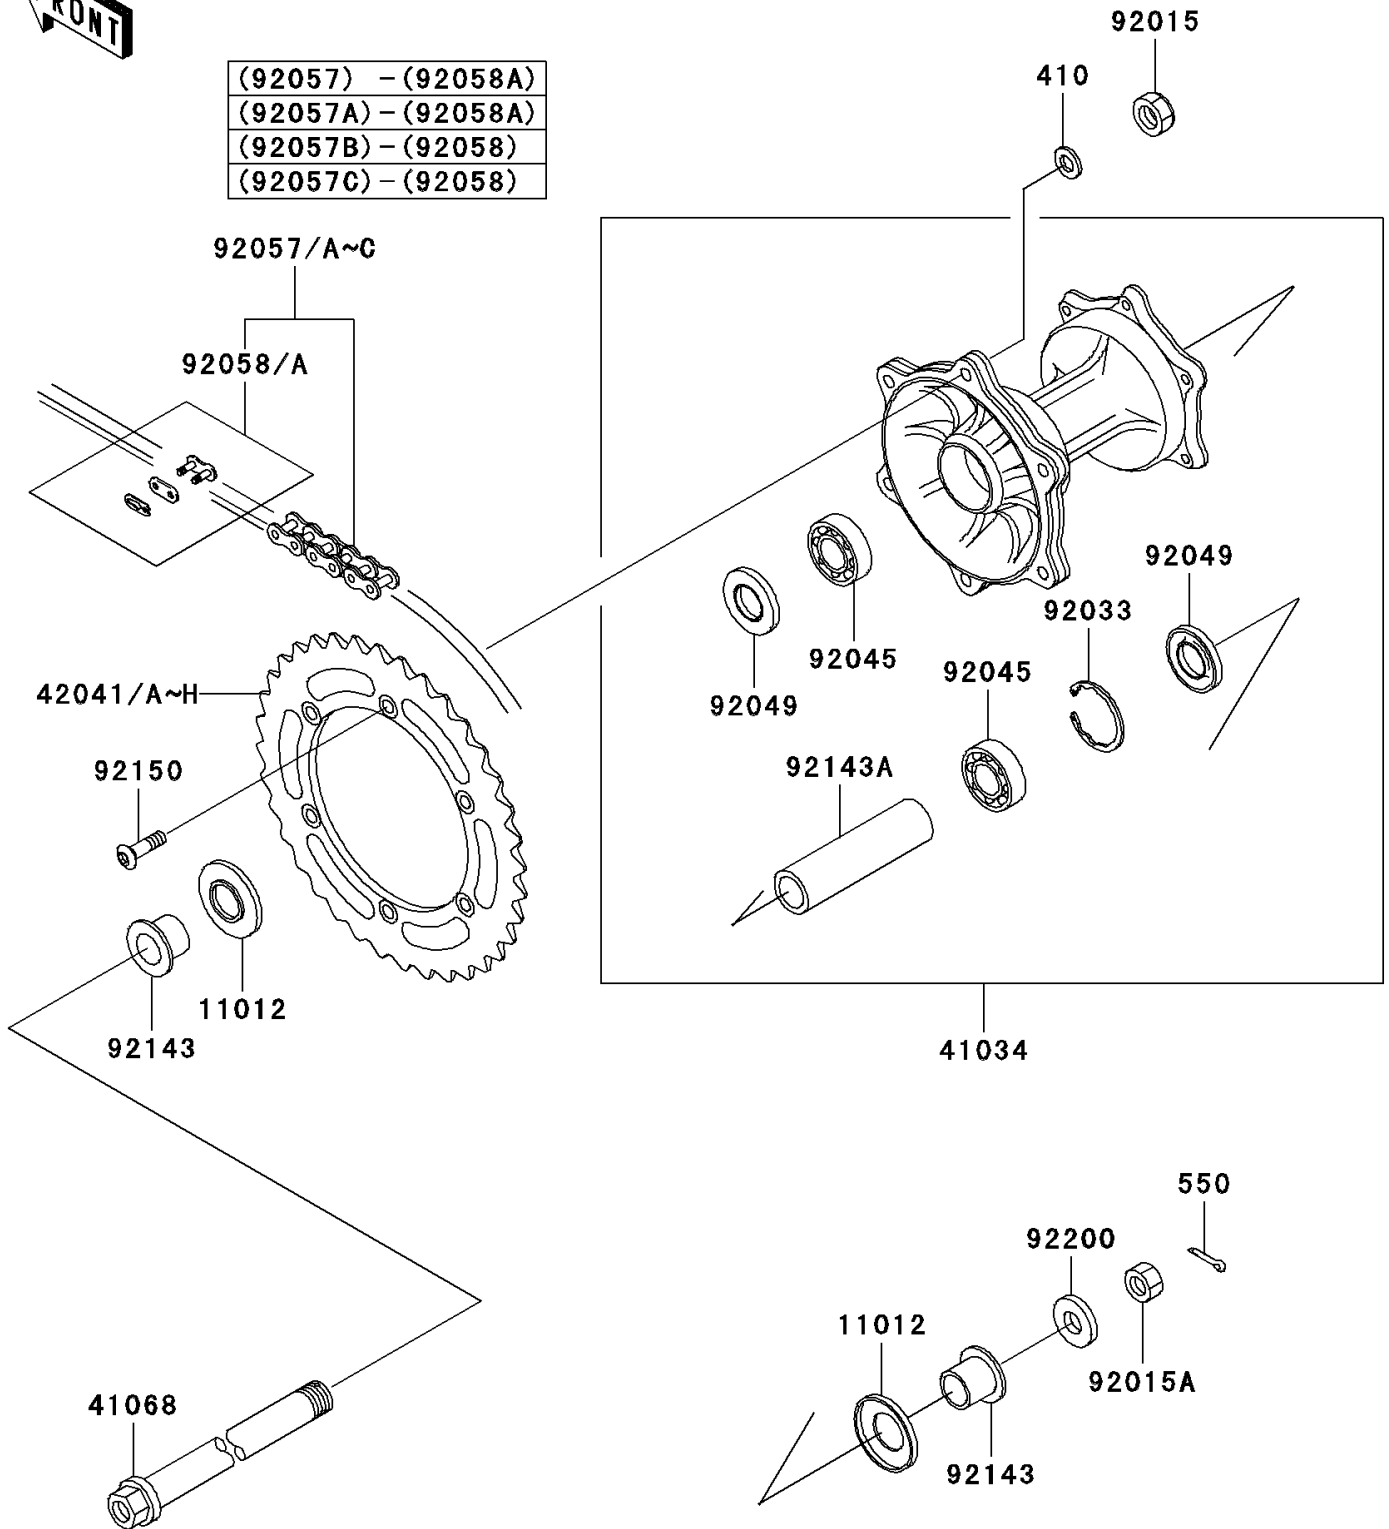

2006 KDX200 PARTS DIAGRAM

Rear Hub

F2240

(92057) - (92058A)
(92057A) - (92058A)
(92057B) - (92058)
(92057C) - (92058)

2006 KDX200 PARTS LIST

Rear Hub

ITEM NAME	PART NUMBER	QUANTITY
WASHER-PLAIN-SMALL,8MM (Ref # 410)	410B0800	6
PIN-COTTER,3X25 (Ref # 550)	550S3025	1
CAP,AXLE (Ref # 11012)	11012-1581	2
DRUM-ASSY,REAR BRAKE (Ref # 41034)	41034-1216	1
AXLE,RR (Ref # 41068)	41068-0014	1
SPROCKET-HUB,44T (Ref # 42041)	42041-1323	1
SPROCKET-HUB,46T (Ref # 42041A)	42041-1381	1
SPROCKET-HUB,47T (Ref # 42041B)	42041-1382	1
SPROCKET-HUB,48T (Ref # 42041C)	42041-1383	1
SPROCKET-HUB,49T (Ref # 42041D)	42041-1384	1
SPROCKET-HUB,50T (Ref # 42041E)	42041-1408	1
SPROCKET-HUB,45T (Ref # 42041F)	42041-1413	1
SPROCKET-HUB,51T (Ref # 42041G)	42041-1428	1
SPROCKET-HUB,43T (Ref # 42041H)	42041-1436	1
NUT,8MM (Ref # 92015)	92015-1432	6
NUT,LOCK,20MM (Ref # 92015A)	92015-1770	1
RING-SNAP,42MM (Ref # 92033)	92033-1041	1
BEARING-BALL,6004X8JRLX2/3A (Ref # 92045)	92045-1239	2
SEAL-OIL,BJNC2 25425 (Ref # 92049)	92049-1203	2
CHAIN,DRIVE,DID520DS5X110L (Ref # 92057)	92057-1388	1
CHAIN,DRIVE,DID520DS5X108L (Ref # 92057A)	92057-1396	1
CHAIN,DRIVE,EK520SR-O2X108L (Ref # 92057B)	92057-1400	1
CHAIN,DRIVE,EK520SR-O2X110L (Ref # 92057C)	92057-1401	1
JOINT-CHAIN,DRIVE,EK520SR-O2 (Ref # 92058)	92058-1060	1
JOINT-CHAIN,DRIVE,DID520 DS5 (Ref # 92058A)	92058-1071	1
COLLAR,RR AXLE,L=22 (Ref # 92143)	92143-1259	2
COLLAR,RR BRAKE DRUM,L=105 (Ref # 92143A)	92143-1402	1
BOLT,SOCKET,8X28 (Ref # 92150)	92150-1978	6
WASHER,20.2X36X2 (Ref # 92200)	92200-1146	1