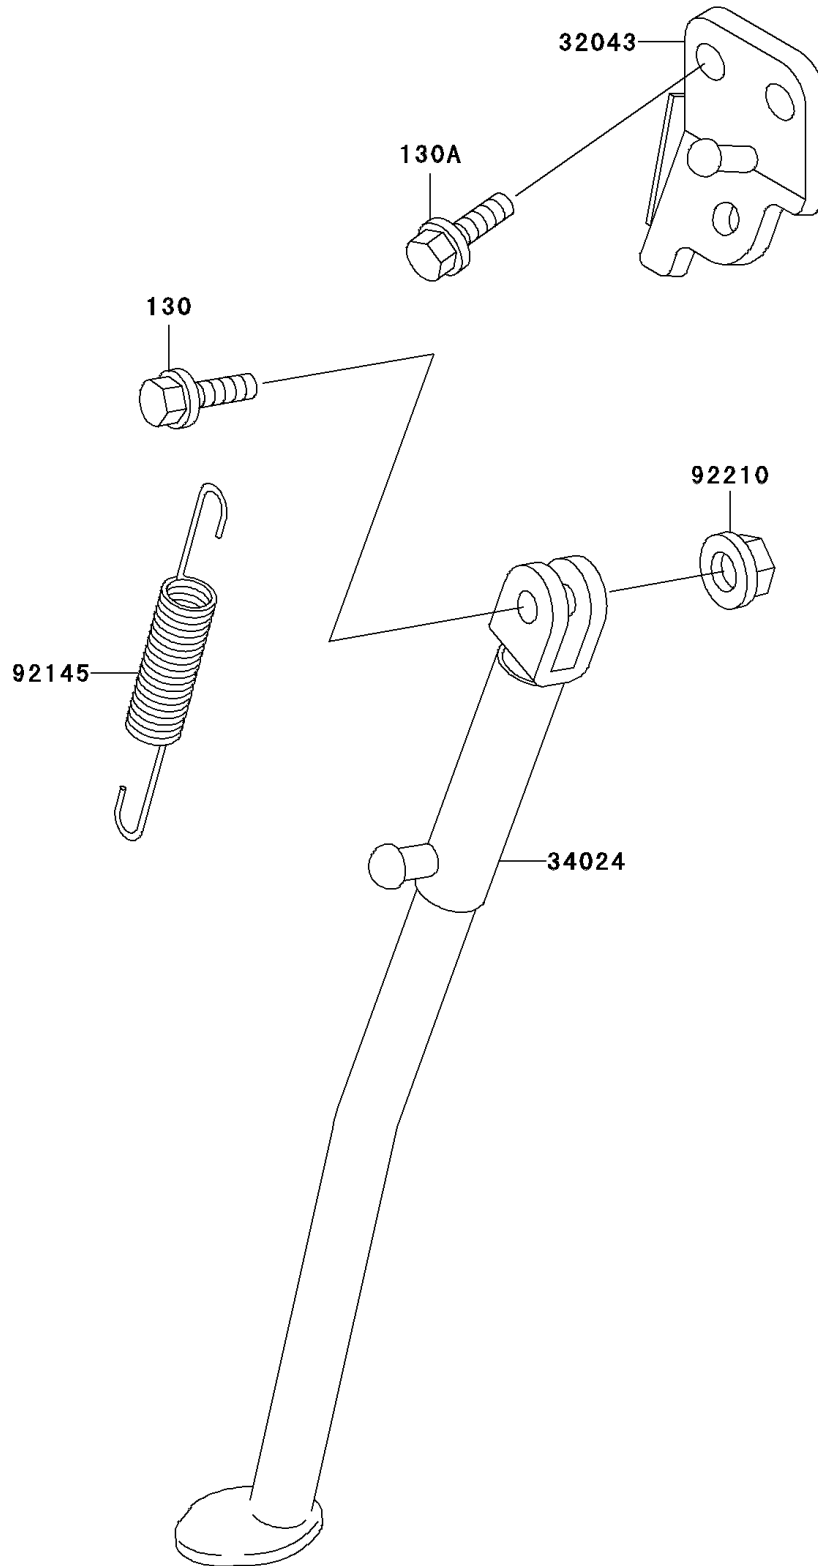

2006 KDX200 PARTS DIAGRAM

Stand(s)

F2190

2006 KDX200 PARTS LIST

Stand(s)

ITEM NAME	PART NUMBER	QUANTITY
BOLT-FLANGED,10X35 (Ref # 130)	130G1035	1
BOLT-FLANGED,12X40 (Ref # 130A)	130G1240	2
BRACKET-STAND,SIDE (Ref # 32043)	32043-1363	1
STAND-SIDE (Ref # 34024)	34024-1279	1
SPRING,SIDE STAND (Ref # 92145)	92145-0116	1
NUT,LOCK,FLANGED,10MM (Ref # 92210)	92210-1080	1