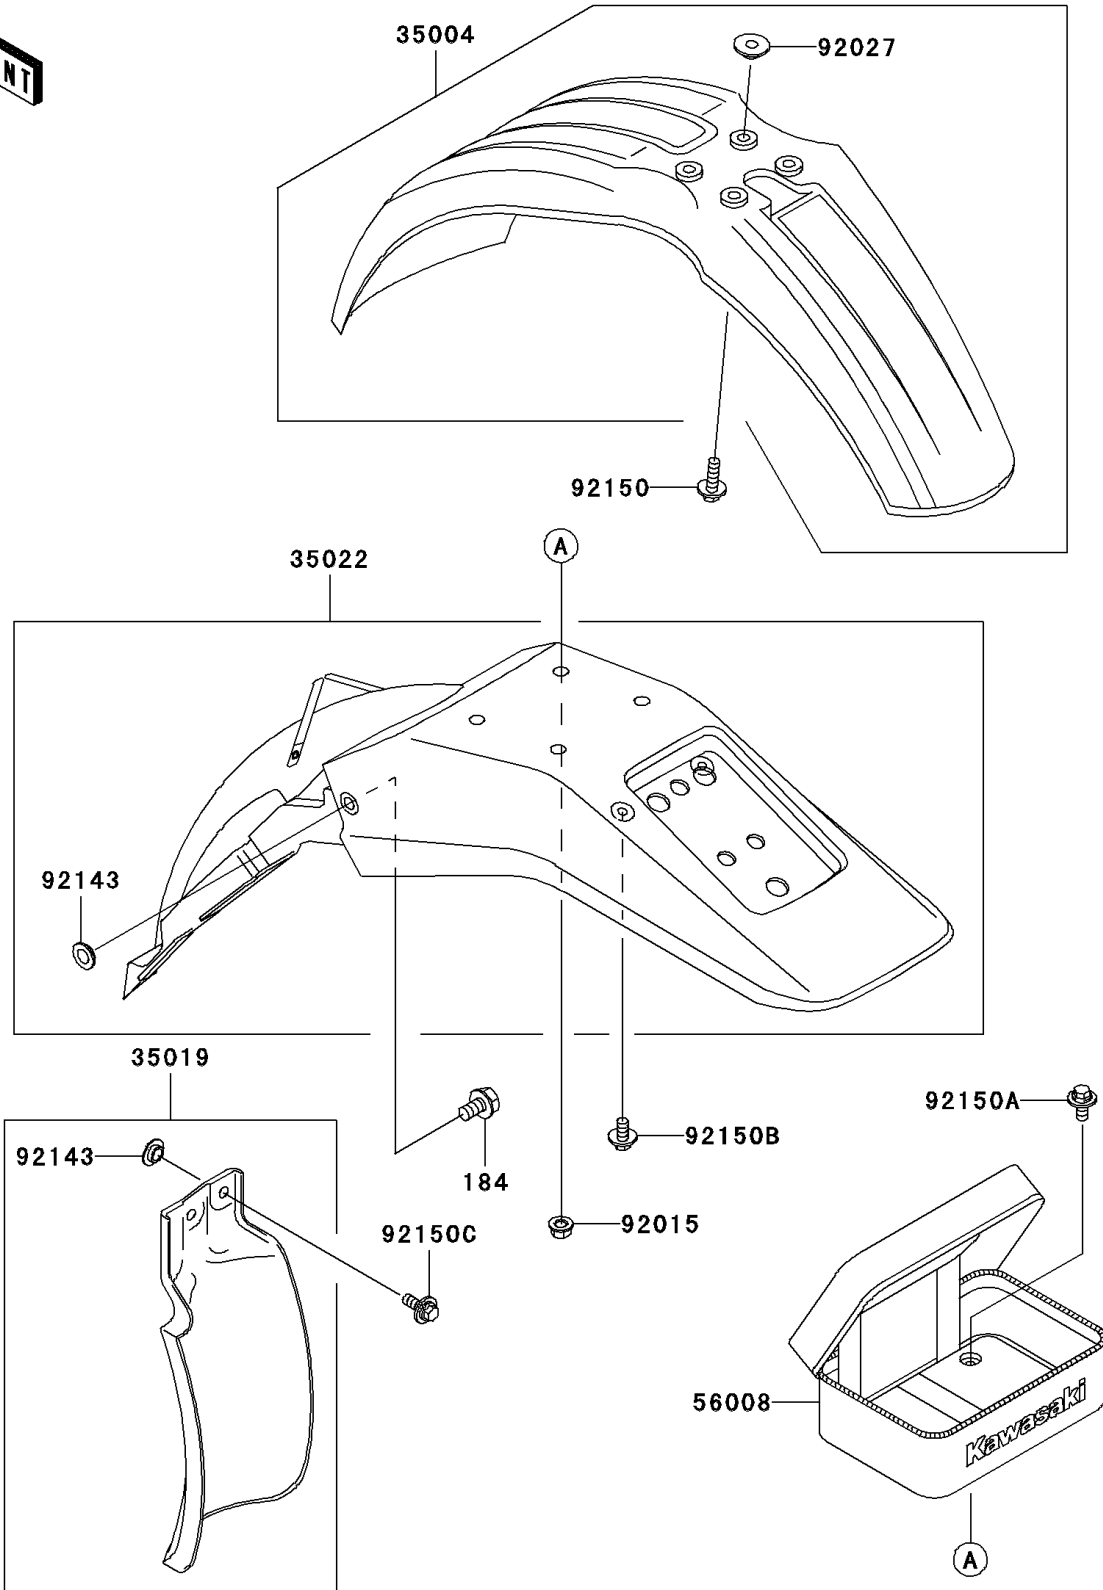

2006 KDX200 PARTS DIAGRAM

Fenders

F2170

2006 KDX200 PARTS LIST

Fenders

ITEM NAME	PART NUMBER	QUANTITY
BOLT-UPSET-WP-SMALL,8X16 (Ref # 184)	184B0816	2
FENDER-FRONT,L.GREEN (Ref # 35004)	35004-1319-290	1
FLAP,RR FENDER,FR (Ref # 35019)	35019-1323	1
FENDER-COMP-REAR,L.GREEN (Ref # 35022)	35022-1306-290	1
BAG,TOOL,BLACK (Ref # 56008)	56008-1073-MA	1
NUT,FLANGED,6MM (Ref # 92015)	92015-1078	4
COLLAR (Ref # 92027)	92027-1936	4
COLLAR (Ref # 92143)	92143-1196	4
BOLT,FLANGED,6X20 (Ref # 92150)	92150-1339	4
BOLT,6X14 (Ref # 92150A)	92150-1340	4
BOLT,6X12 (Ref # 92150B)	92150-1435	2
BOLT,FLANGED,6X16 (Ref # 92150C)	92150-1506	2