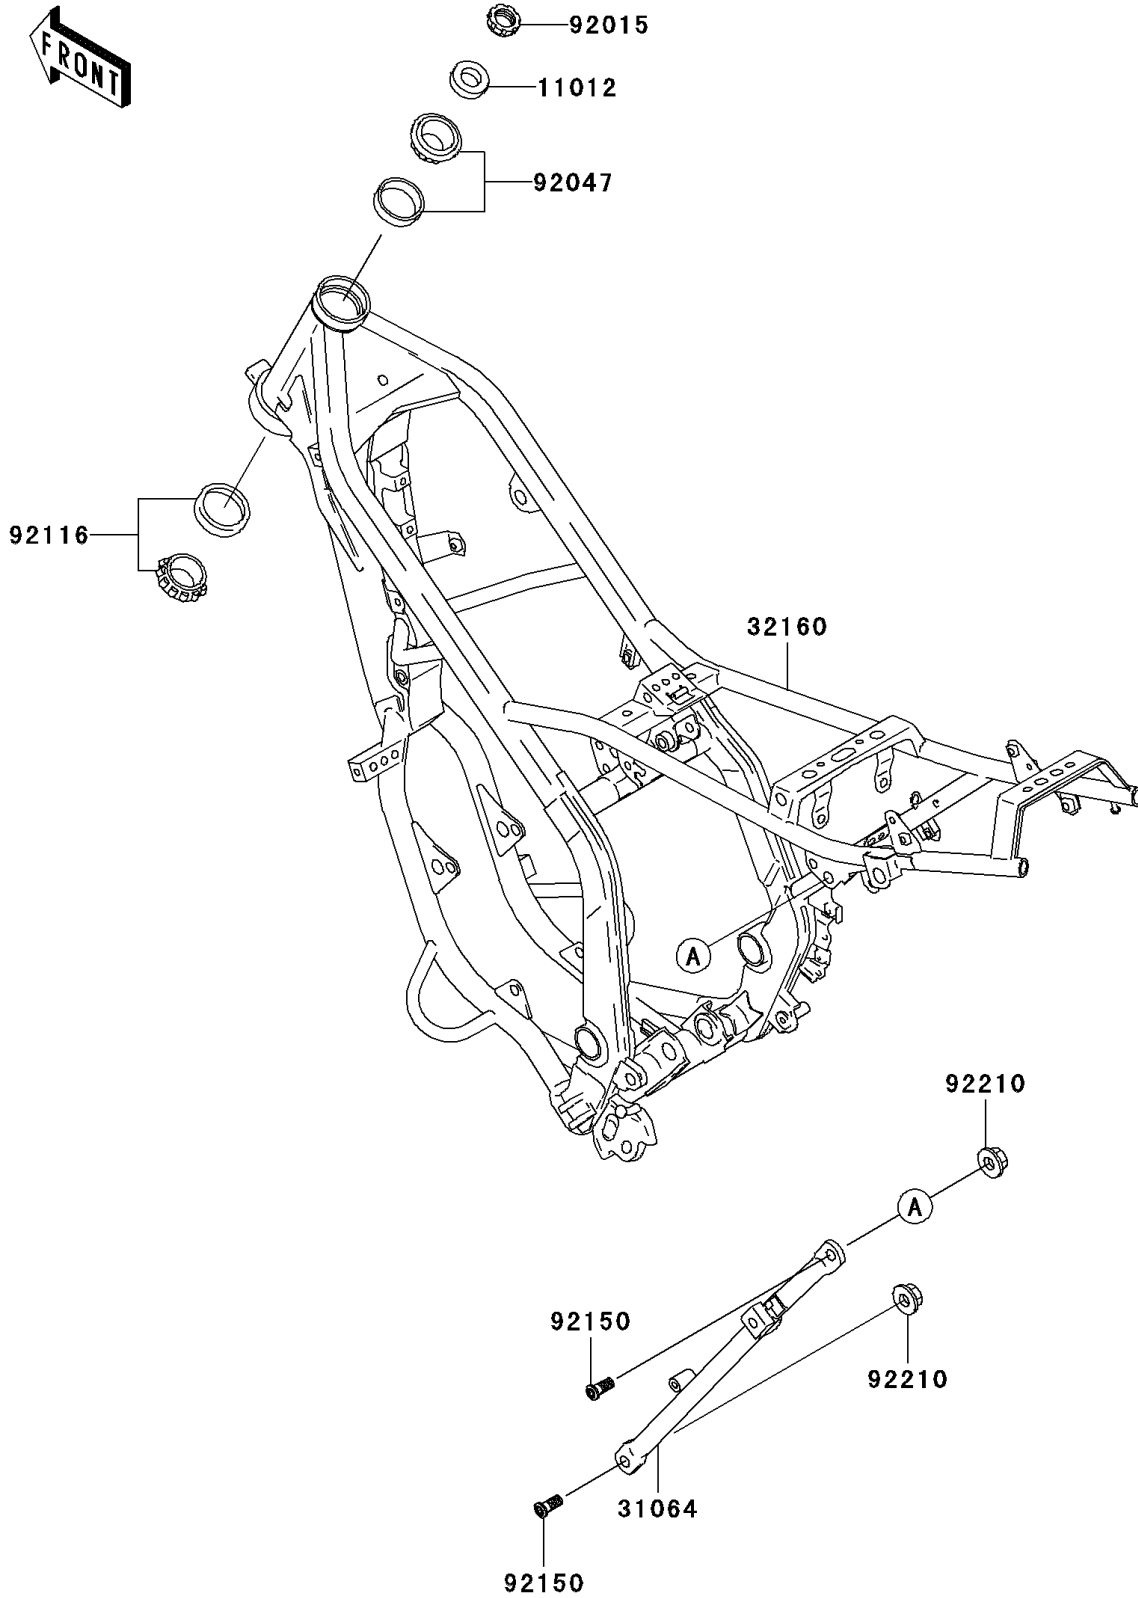

2006 KDX200 PARTS DIAGRAM

Frame

F2120

2006 KDX200 PARTS LIST

Frame

ITEM NAME	PART NUMBER	QUANTITY
CAP,STEERING STEM (Ref # 11012)	11012-1762	1
PIPE-COMP,SUB FRAME,P.SILVER (Ref # 31064)	31064-1163-458	1
FRAME-COMP,P.SILVER (Ref # 32160)	32160-1756-458	1
NUT,25MM,T=12 (Ref # 92015)	92015-1546	1
RACE,ROLLER,32005JR RS (Ref # 92047)	92047-017	1
BEARING-ROLLER,HI-CAP32006JRRS (Ref # 92116)	92116-1069	1
BOLT,SOCKET,10X23 (Ref # 92150)	92150-1221	2
NUT,LOCK,FLANGED,10MM (Ref # 92210)	92210-1080	2