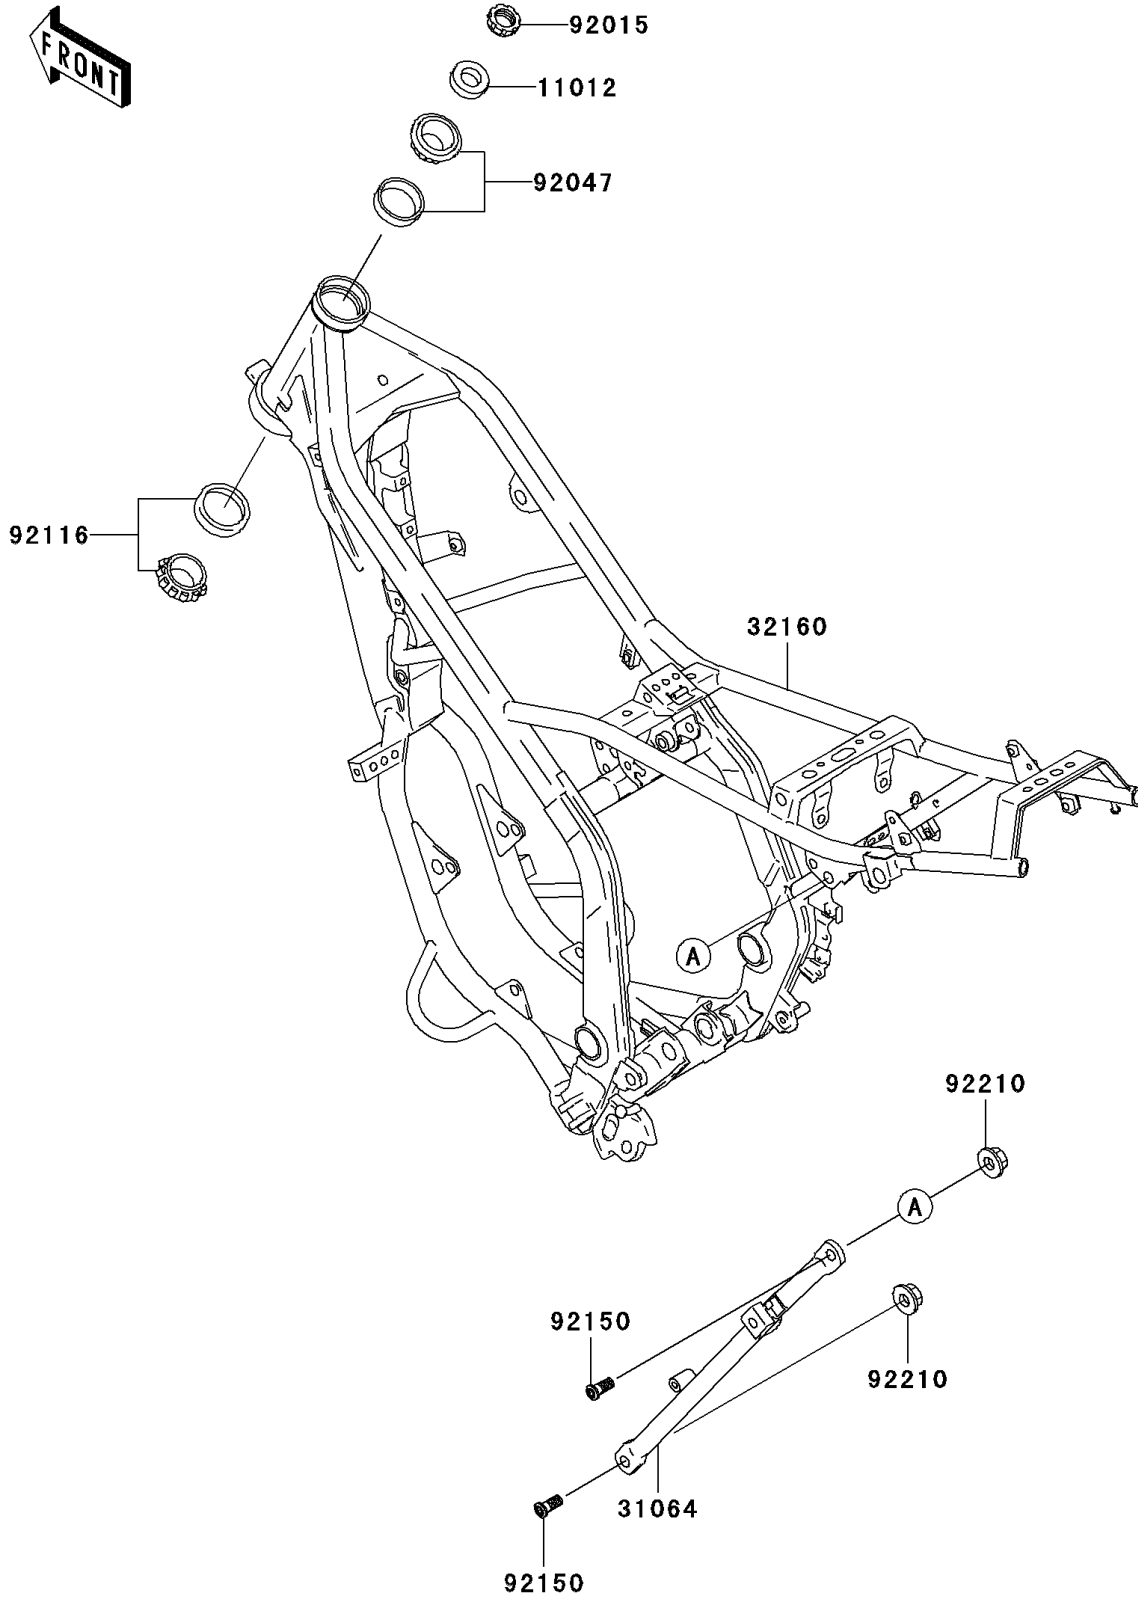

# 2006 KDX200 PARTS DIAGRAM

Frame

F2120

## 2006 KDX200 PARTS LIST

### Frame

ITEM NAME	PART NUMBER	QUANTITY
CAP,STEERING STEM (Ref # 11012)	11012-1762	1
PIPE-COMP,SUB FRAME,P.SILVER (Ref # 31064)	31064-1163-458	1
FRAME-COMP,P.SILVER (Ref # 32160)	32160-1756-458	1
NUT,25MM,T=12 (Ref # 92015)	92015-1546	1
RACE,ROLLER,32005JR RS (Ref # 92047)	92047-017	1
BEARING-ROLLER,HI-CAP32006JRRS (Ref # 92116)	92116-1069	1
BOLT,SOCKET,10X23 (Ref # 92150)	92150-1221	2
NUT,LOCK,FLANGED,10MM (Ref # 92210)	92210-1080	2