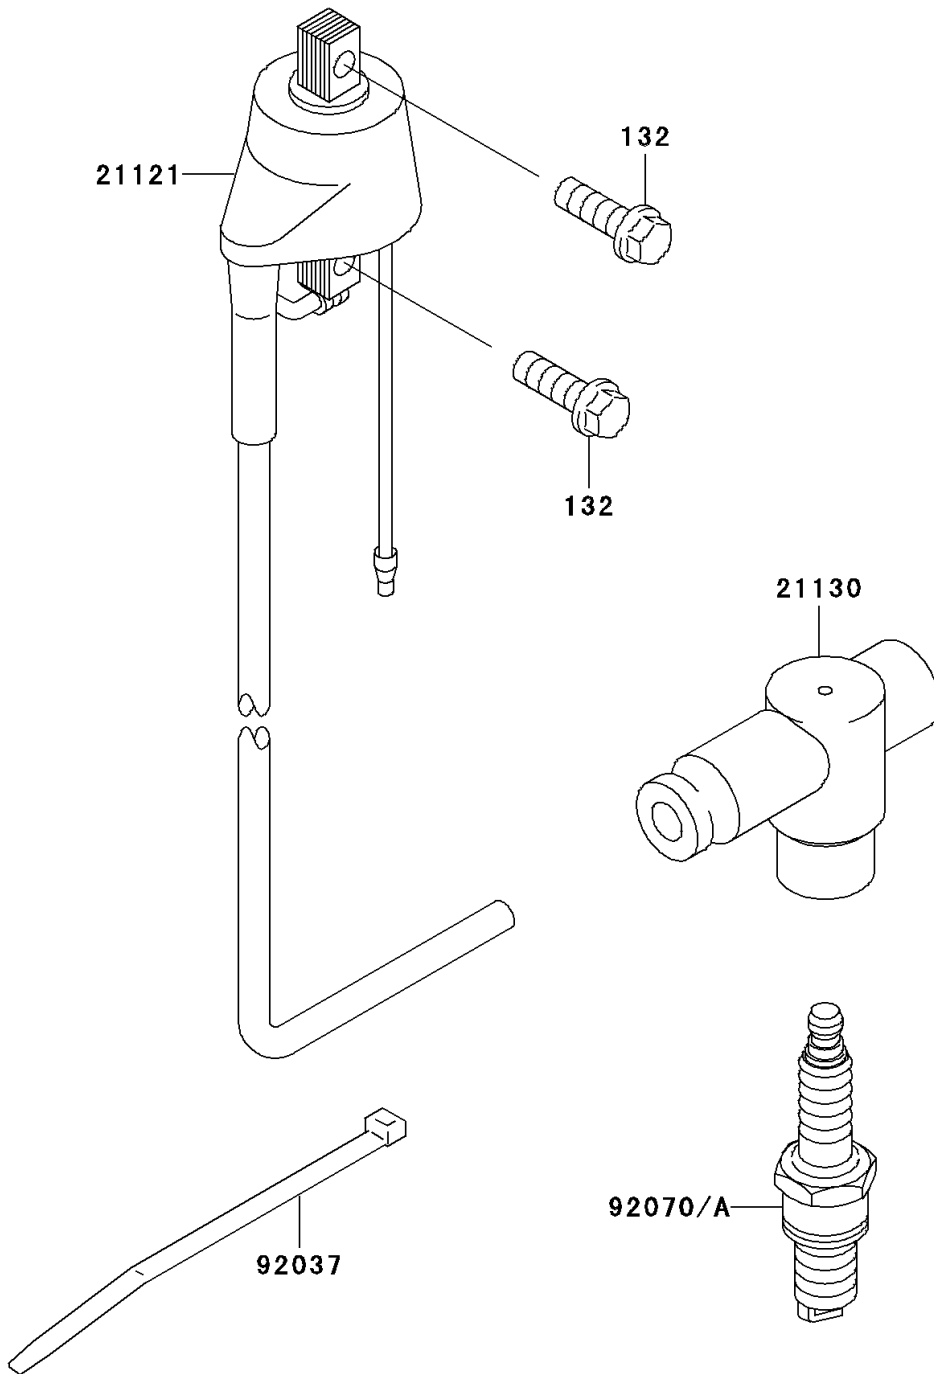

2006 KDX200 PARTS DIAGRAM

Ignition System

E1830

2006 KDX200 PARTS LIST

Ignition System

ITEM NAME	PART NUMBER	QUANTITY
BOLT-FLANGED-SMALL,6X18 (Ref # 132)	132Y0618	2
COIL-IGNITION (Ref # 21121)	21121-1230	1
CAP-SPARK PLUG (Ref # 21130)	21130-1073	1
CLAMP (Ref # 92037)	92037-1173	1
PLUG-SPARK,BR9ES(NGK),SOLID (Ref # 92070)	92070-1157	1
PLUG-SPARK,BR8ES(NGK),SOLID (Ref # 92070A)	92070-3702	1