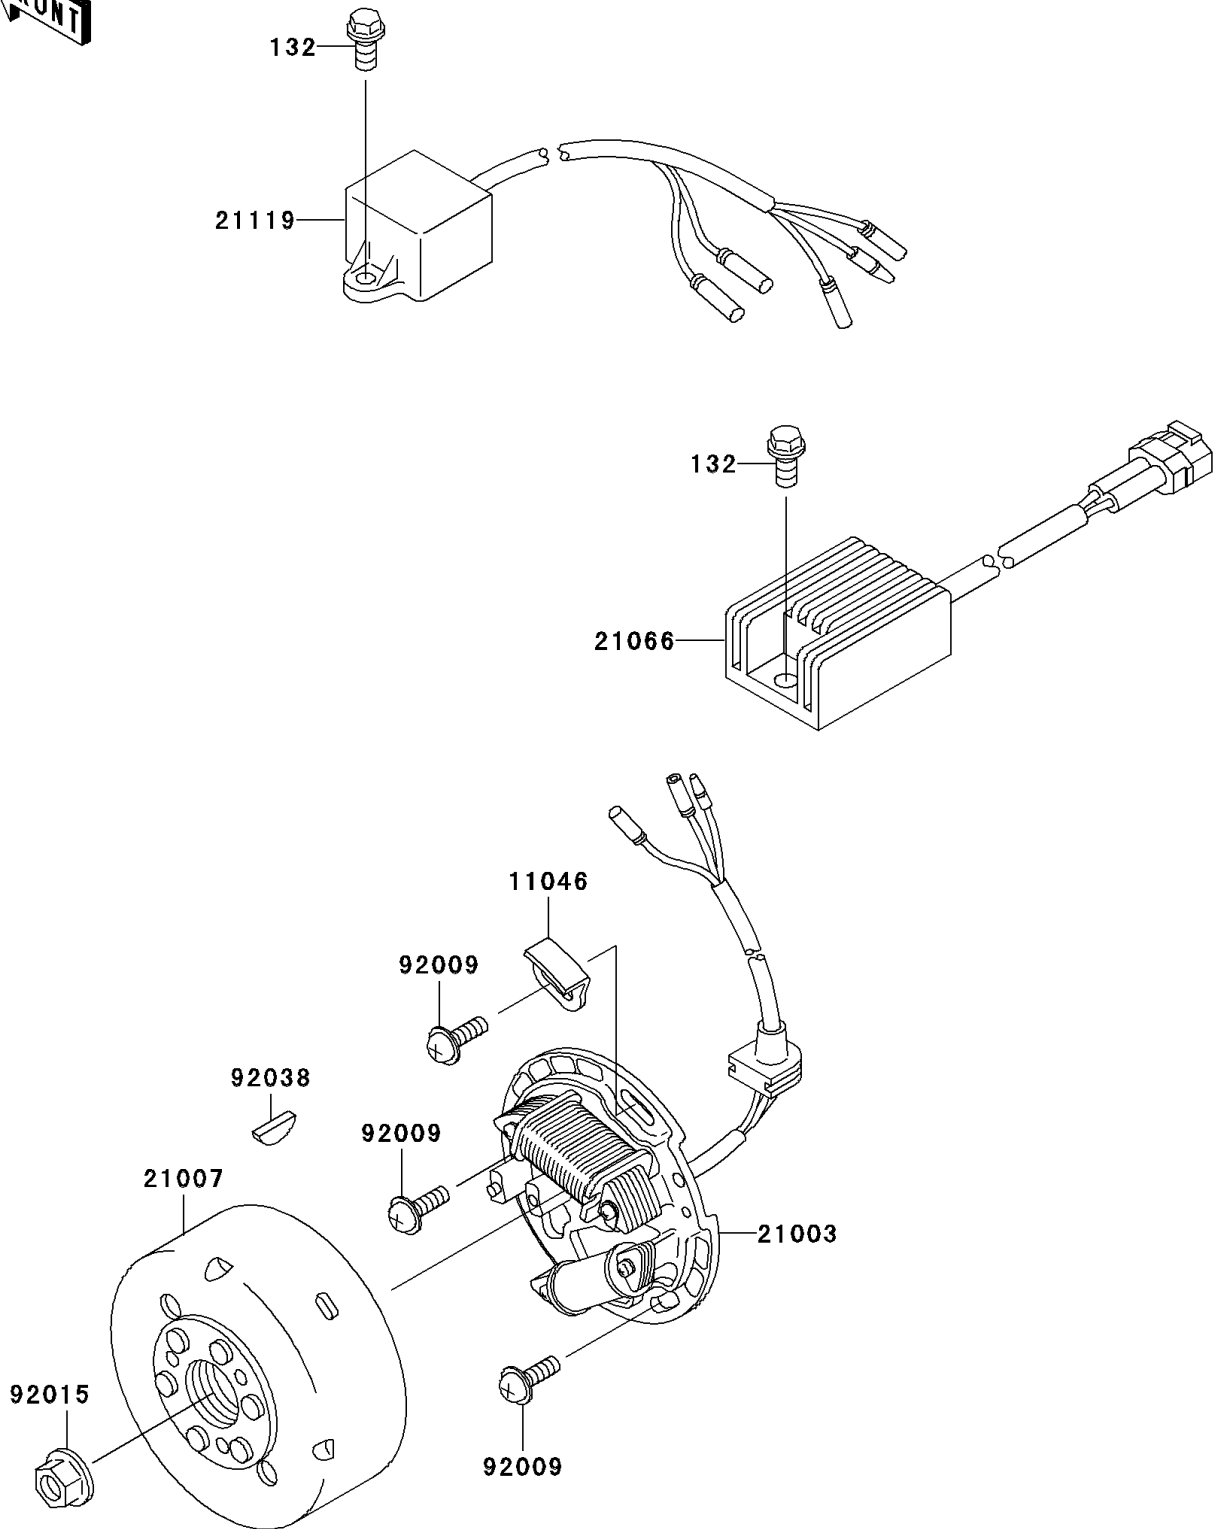

2006 KDX200 PARTS DIAGRAM

Generator

E1810

2006 KDX200 PARTS LIST

Generator

ITEM NAME	PART NUMBER	QUANTITY
BOLT-FLANGED-SMALL,6X12 (Ref # 132)	132Y0612	2
BRACKET (Ref # 11046)	11046-1413	1
STATOR (Ref # 21003)	21003-1279	1
ROTOR,MAGNETO (Ref # 21007)	21007-1276	1
REGULATOR-VOLTAGE (Ref # 21066)	21066-1072	1
IGNITER (Ref # 21119)	21119-1432	1
SCREW,5X16 (Ref # 92009)	92009-1722	3
NUT,FLANGED,12MM (Ref # 92015)	92015-1156	1
KEY,WOODRUFF (Ref # 92038)	92038-001	1