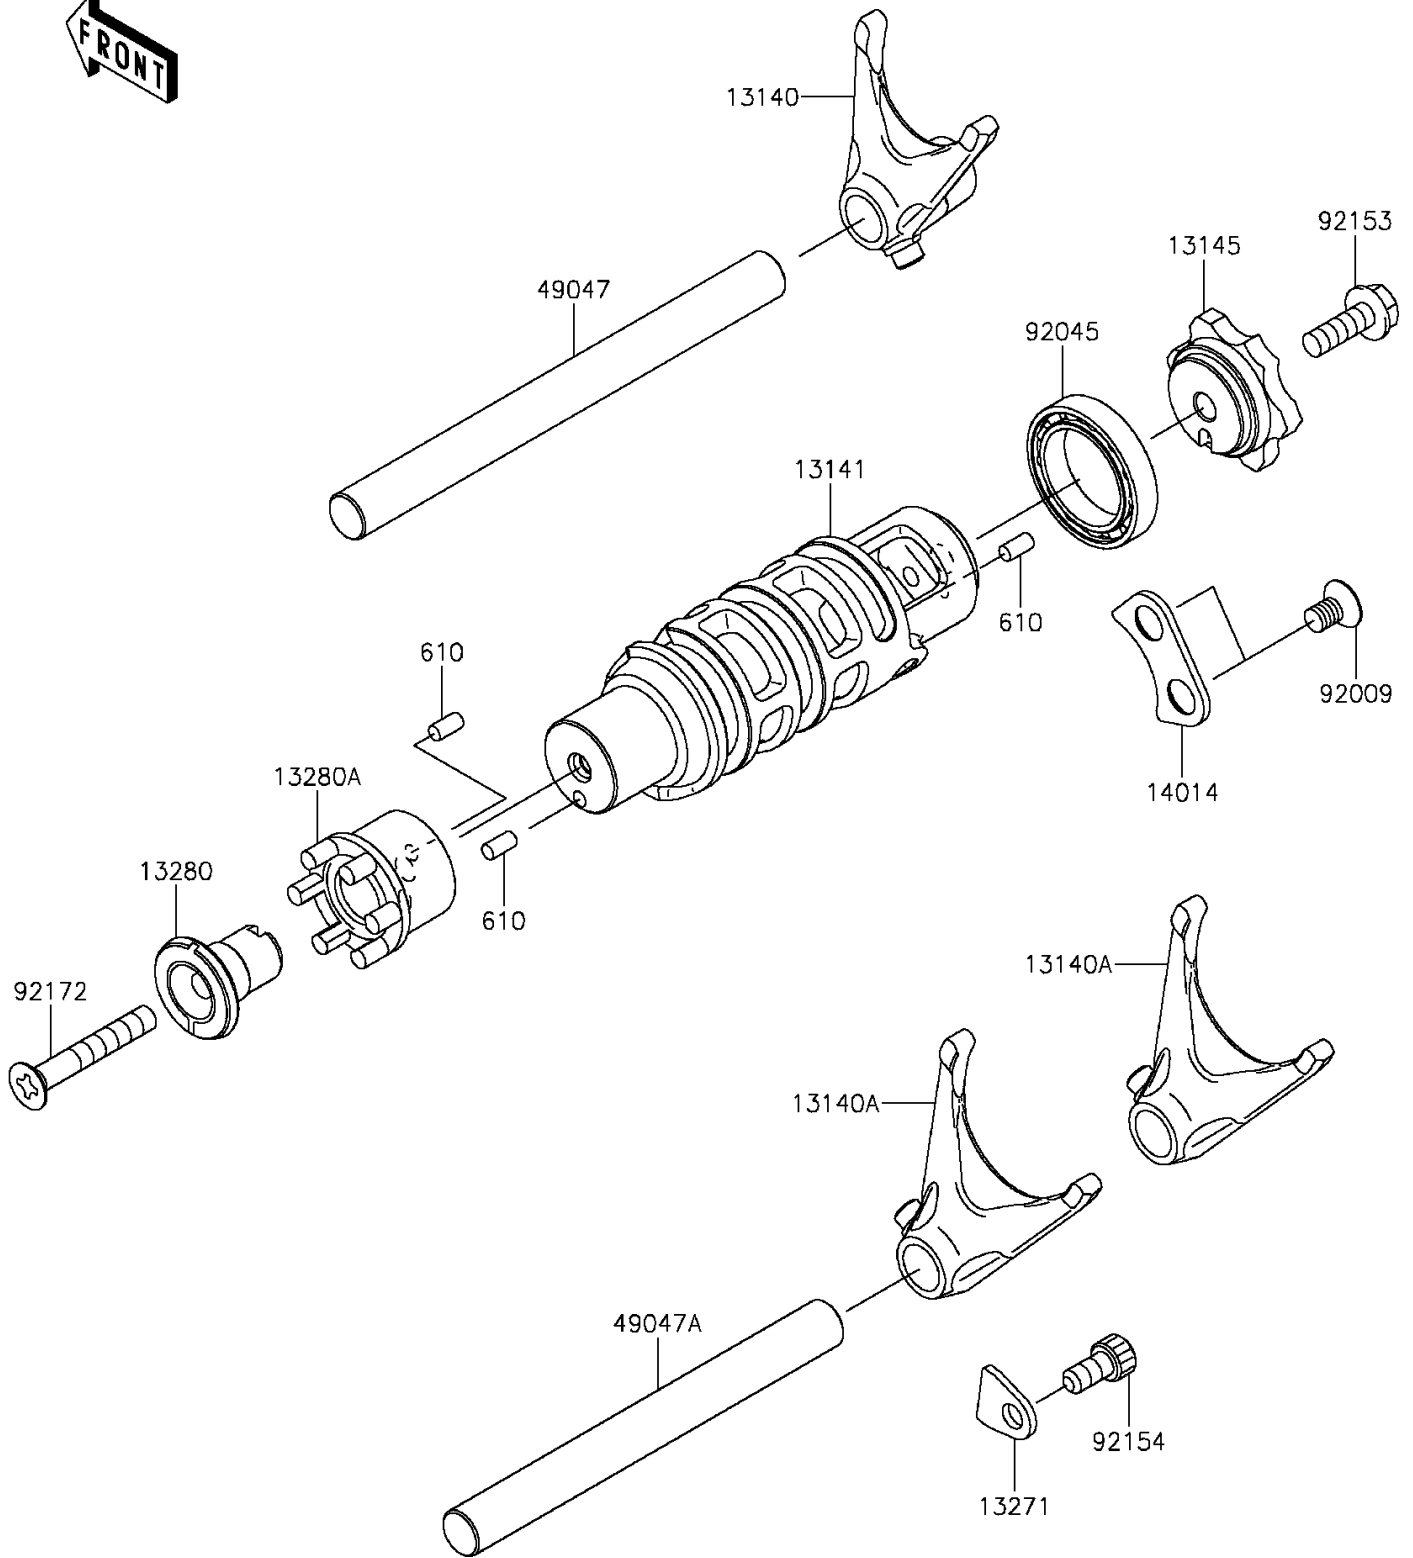

# 2016 VULCAN® S ABS PARTS DIAGRAM

Gear Change Drum/Shift Fork(s)

E1362

## 2016 VULCAN® S ABS PARTS LIST

Gear Change Drum/Shift Fork(s)

ITEM NAME	PART NUMBER	QUANTITY
-----------	-------------	----------