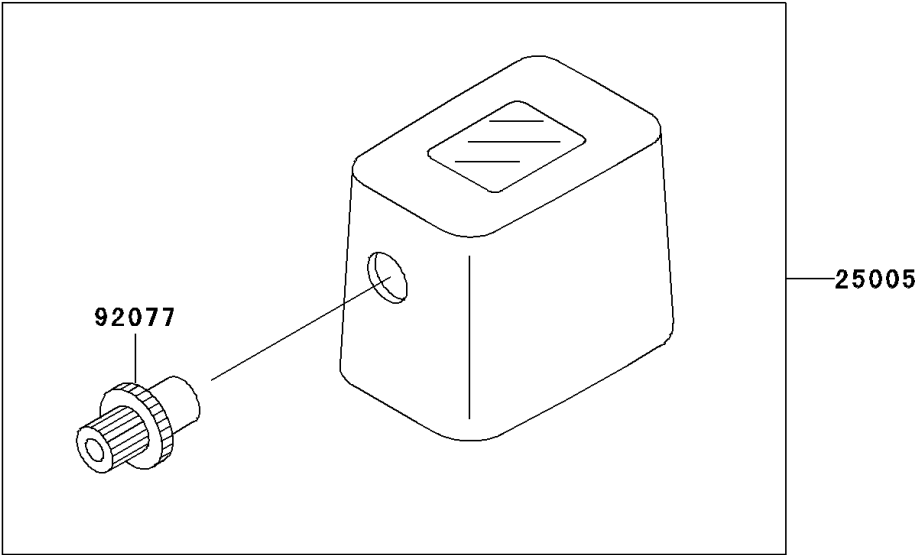

2000 KDX200 PARTS DIAGRAM

Meter(s)

F2530

2000 KDX200 PARTS LIST

Meter(s)

ITEM NAME	PART NUMBER	QUANTITY
NUT-HEX (Ref # 311)	311B0400	1
SPEEDOMETER,TRIP(MILE) (Ref # 25005)	25005-1573	1
BRACKET-METER (Ref # 25008)	25008-1196	1
WASHER,4.3X12.5X1 (Ref # 92022)	92022-1888	1
KNOB,TRIP (Ref # 92077)	92077-1114	1
DAMPER (Ref # 92160)	92160-1569	1