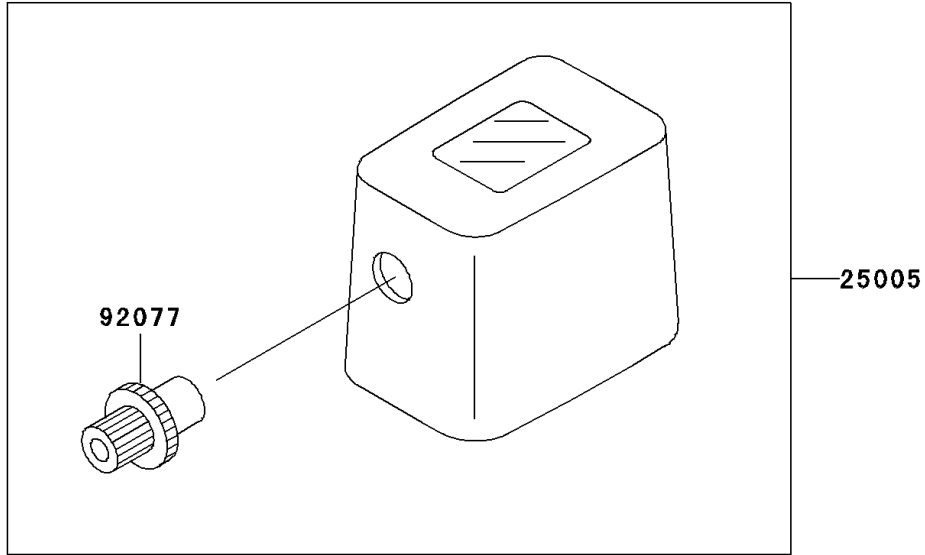

# 2000 KDX200 PARTS DIAGRAM

Meter(s)

F2530

## 2000 KDX200 PARTS LIST

Meter(s)

ITEM NAME	PART NUMBER	QUANTITY
NUT-HEX (Ref # 311)	311B0400	2
SPEEDOMETER,TRIP(MILE) (Ref # 25005)	25005-1573	1
BRACKET-METER (Ref # 25008)	25008-1196	1
WASHER,4.3X12.5X1 (Ref # 92022)	92022-1888	2
KNOB,TRIP (Ref # 92077)	92077-1114	1
DAMPER (Ref # 92160)	92160-1569	1