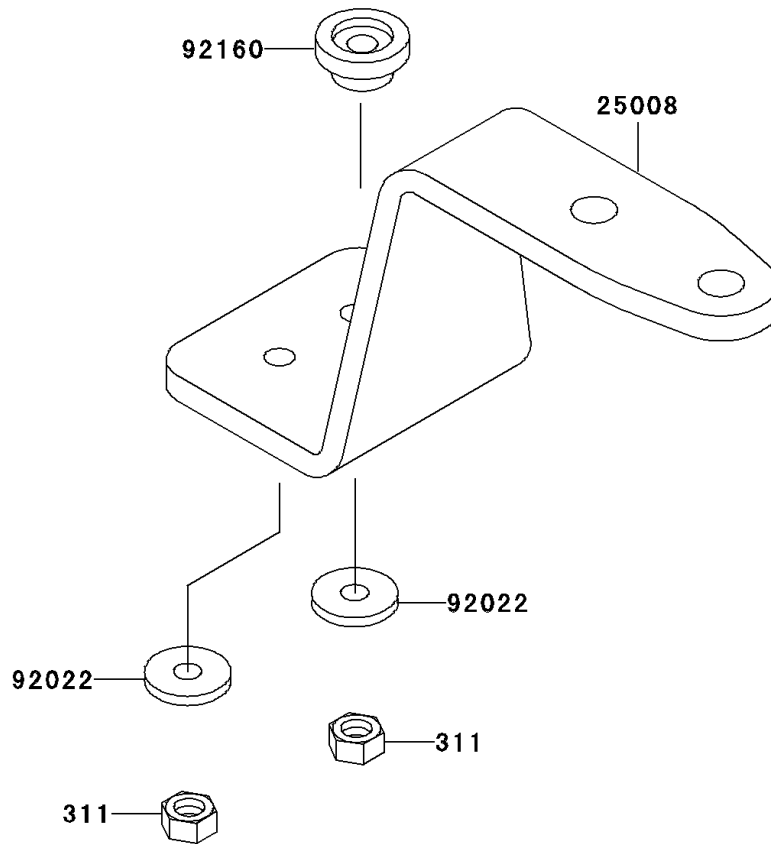

# 2000 KDX200 PARTS DIAGRAM

Meter(s)

F2530

## 2000 KDX200 PARTS LIST

Meter(s)

ITEM NAME	PART NUMBER	QUANTITY
NUT-HEX (Ref # 311)	311B0400	2
SPEEDOMETER,TRIP(MILE) (Ref # 25005)	25005-1573	1
BRACKET-METER (Ref # 25008)	25008-1196	1
WASHER,4.3X12.5X1 (Ref # 92022)	92022-1888	2
KNOB,TRIP (Ref # 92077)	92077-1114	1
DAMPER (Ref # 92160)	92160-1569	1