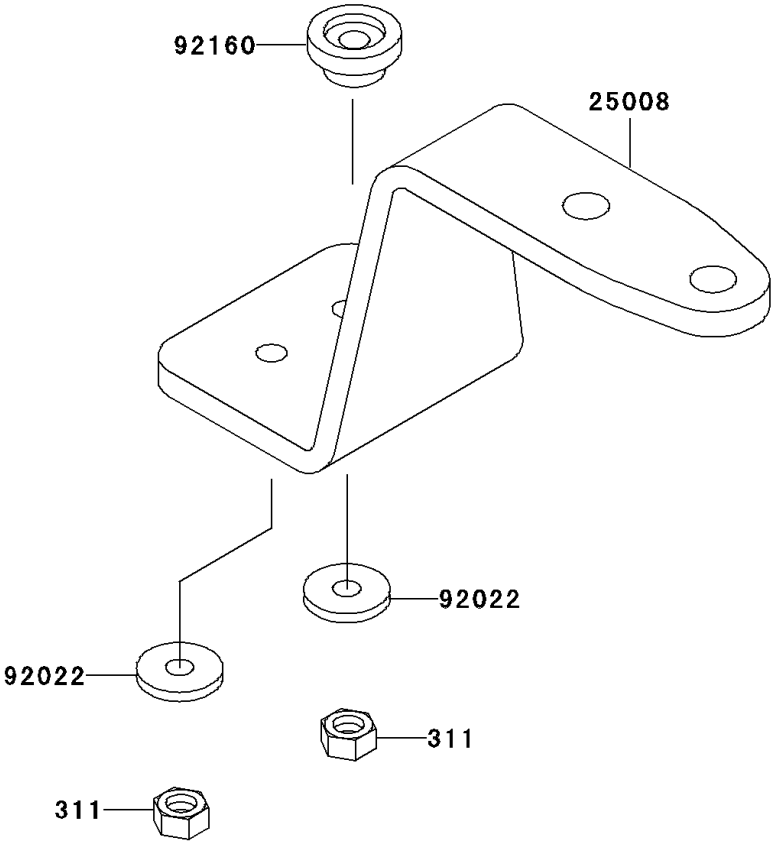

2000 KDX200 PARTS DIAGRAM

Meter(s)

F2530

2000 KDX200 PARTS LIST

Meter(s)

ITEM NAME	PART NUMBER	QUANTITY
NUT-HEX (Ref # 311)	311B0400	1
SPEEDOMETER,TRIP(MILE) (Ref # 25005)	25005-1573	1
BRACKET-METER (Ref # 25008)	25008-1196	1
WASHER,4.3X12.5X1 (Ref # 92022)	92022-1888	1
KNOB,TRIP (Ref # 92077)	92077-1114	1
DAMPER (Ref # 92160)	92160-1569	1