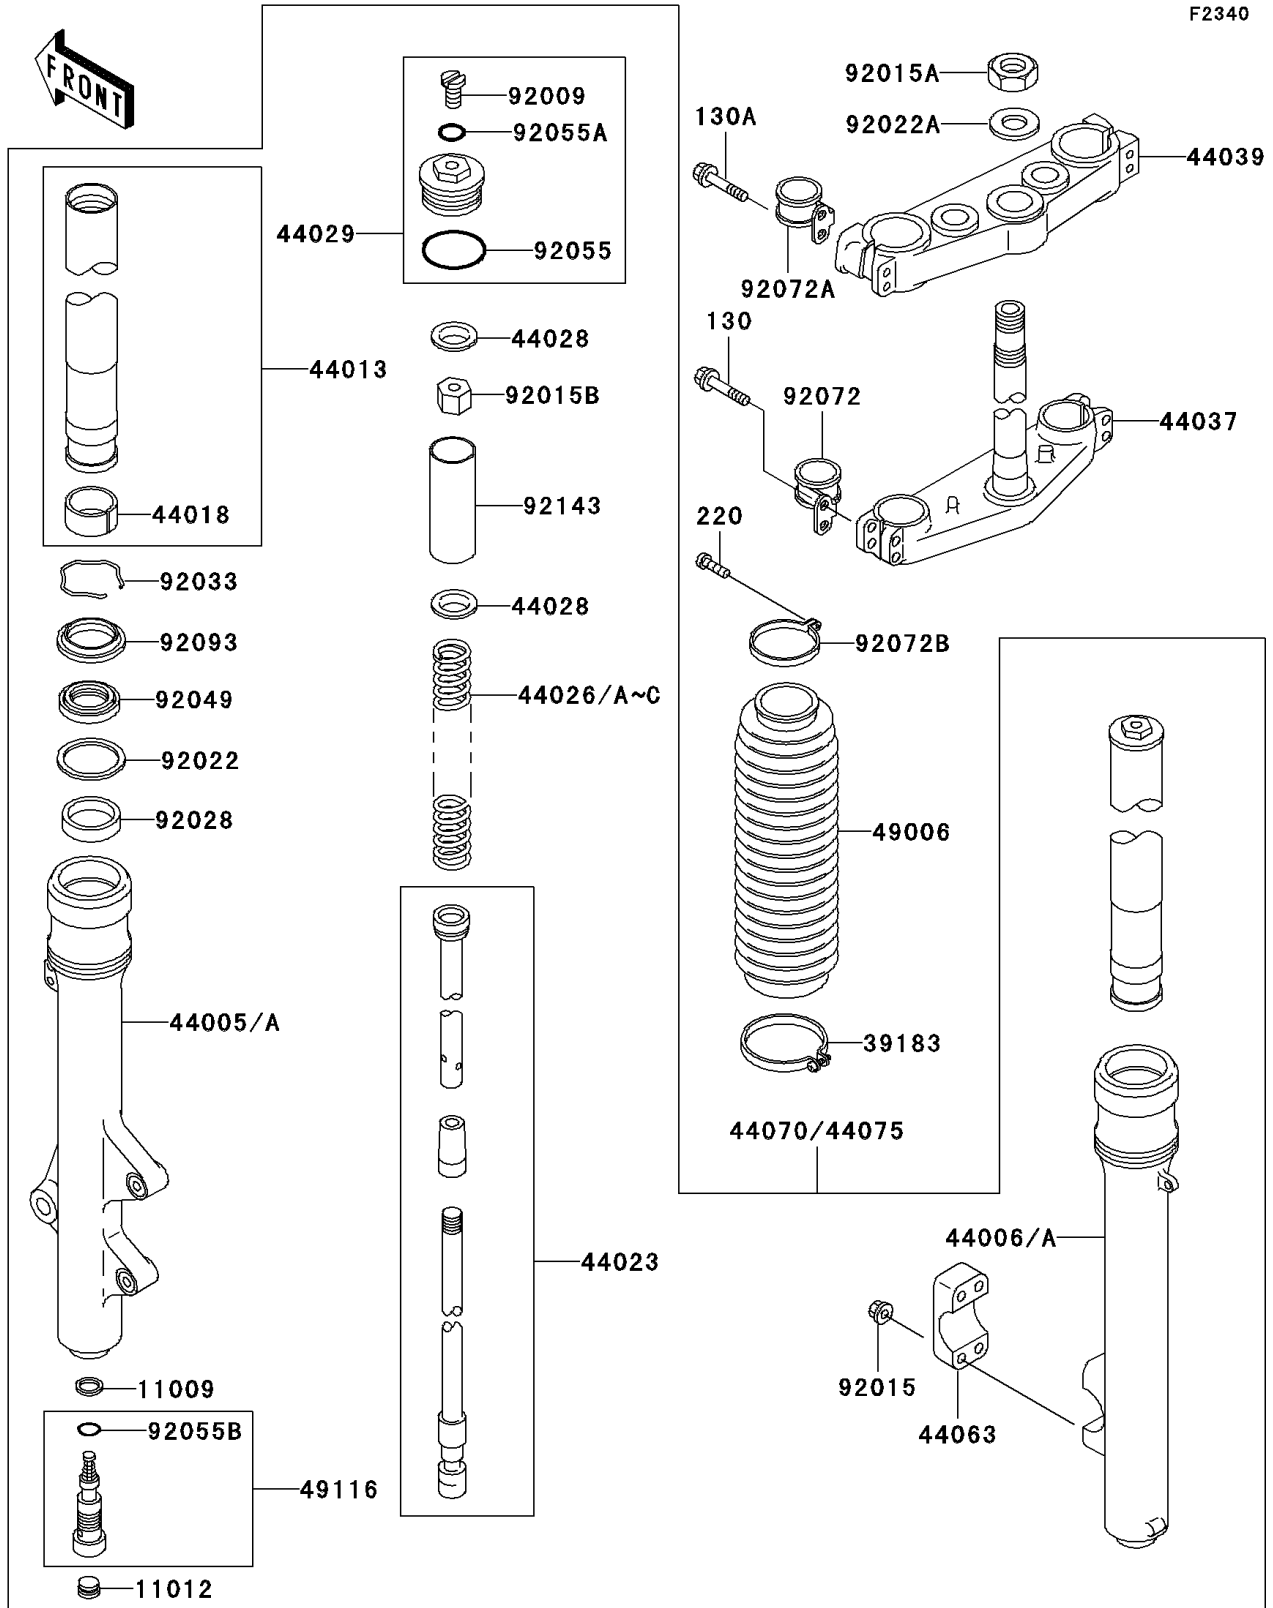

2000 KDX200 PARTS DIAGRAM

Front Fork

2000 KDX200 PARTS LIST

Front Fork

ITEM NAME	PART NUMBER	QUANTITY
GASKET,FORK CYLINDER BOLT (Ref # 11009)	11009-1592	1
CAP,FORK CYLINDER (Ref # 11012)	11012-1381	1
BAND-ASSY,BOOT (Ref # 39183)	39183-1060	1
PIPE-LEFT FORK OUTER (Ref # 44005)	44005-1345	1
PIPE-RIGHT FORK OUTER (Ref # 44006)	44006-1343	1
PIPE-FORK INNER (Ref # 44013)	44013-1403	1
PISTON-FORK,INNER PIPE (Ref # 44018)	44018-1056	1
CYLINDER-COMP-FORK (Ref # 44023)	44023-1109	1
SPRING-FRONT FORK,K=0.34 (Ref # 44026)	44026-1574	1
SPRING-FRONT FORK,K=0.36 (Ref # 44026A)	44026-1575	1
SPRING-FRONT FORK,K=0.37 (Ref # 44026B)	44026-1576	1
SPRING-FRONT FORK,K=0.35 (Ref # 44026C)	44026-1638	1
GUIDE-FORK SPRING (Ref # 44028)	44028-1010	1
SEAT-FORK SPRING (Ref # 44029)	44029-1152	1
HOLDER-FORK UNDER (Ref # 44037)	44037-1369	1
HOLDER-FORK UPPER (Ref # 44039)	44039-1256	1
HOLDER-FRONT AXLE (Ref # 44063)	44063-1056	1
DAMPER-ASSY,FORK SET (Ref # 44070)	44070-1576	1
BOOT,FORK,BLACK (Ref # 49006)	49006-1296-BD	1
VALVE-ASSY,FORK (Ref # 49116)	49116-1132	1
SCREW (Ref # 92009)	92009-1568	1
NUT,FLANGED,6MM (Ref # 92015)	92015-1078	1
NUT,STEERING STEM,22MM (Ref # 92015A)	92015-1653	1
NUT (Ref # 92015B)	92015-1839	1
WASHER (Ref # 92022)	92022-1299	1
WASHER,STEERING STEM (Ref # 92022A)	92022-1873	1
BUSHING (Ref # 92028)	92028-1581	1
RING-SNAP (Ref # 92033)	92033-1077	1
SEAL-OIL,FORK OUTER TUBE (Ref # 92049)	92049-1316	1

2000 KDX200 PARTS LIST

Front Fork

ITEM NAME	PART NUMBER	QUANTITY
RING-O (Ref # 92055)	92055-1123	1
RING-O (Ref # 92055A)	92055-1441	1
RING-O,FORK VALVE (Ref # 92055B)	92055-1502	1
BAND,CABLE (Ref # 92072)	92072-1166	1
BAND (Ref # 92072A)	92072-1268	1
BOLT-FLANGED,8X45 (Ref # 130)	130G0845	1
BOLT-FLANGED,8X50 (Ref # 130A)	130G0850	1
SCREW-PAN-CROS (Ref # 220)	220B0416	1
BAND,BOOT (Ref # 92072B)	92072-1316	1
SEAL,FORK DUST (Ref # 92093)	92093-1260	1
COLLAR,FORK,L=90 (Ref # 92143)	92143-1645	1