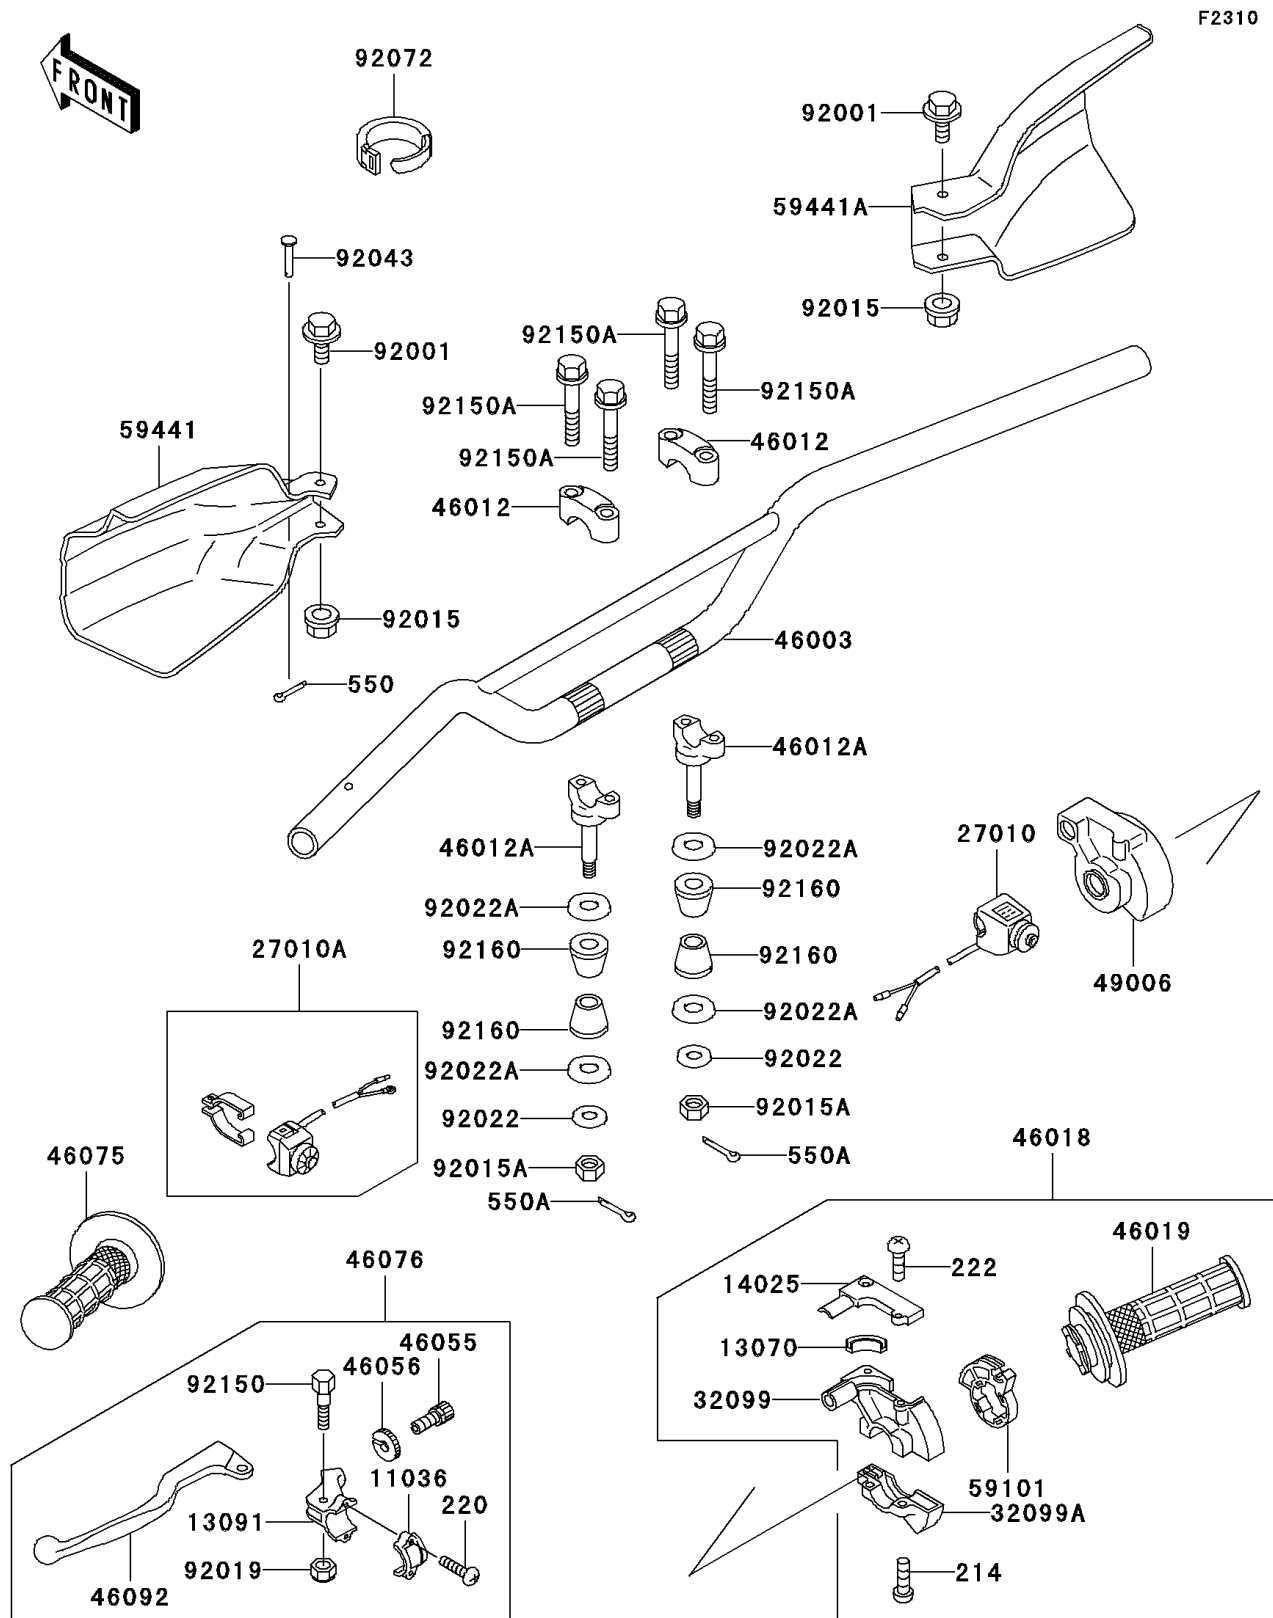

## 2000 KDX200 PARTS DIAGRAM

Handlebar

## 2000 KDX200 PARTS LIST

Handlebar

ITEM NAME	PART NUMBER	QUANTITY
SCREW-PAN+- (Ref # 214)	214C0518	1
SCREW-PAN-CROS (Ref # 220)	220C0514	1
SCREW-CSK-RD-CROS (Ref # 222)	222E0412	1
PIN-COTTER,1.2X10 (Ref # 550)	550D1210	1
PIN-COTTER,2.0X20 (Ref # 550A)	550D2020	1
BRACKET-A,LEVER HOLDER (Ref # 11036)	11036-1297	1
GUIDE,THROTTLE PEACE (Ref # 13070)	13070-1073	1
HOLDER,CLUTCH LEVER (Ref # 13091)	13091-1131	1
COVER,THROTTLE CASE UPP (Ref # 14025)	14025-1646	1
SWITCH,LIGHTING (Ref # 27010)	27010-1279	1
SWITCH,ENGINE STOP (Ref # 27010A)	27010-1350	1
CASE,THROTTLE UPP (Ref # 32099)	32099-1036	1
CASE,THROTTLE LWR (Ref # 32099A)	32099-1044	1
HANDLE,SILVER NO.25 (Ref # 46003)	46003-1399-CE	1
HOLDER-HANDLE,UPP (Ref # 46012)	46012-1191	1
HOLDER-HANDLE,LWR (Ref # 46012A)	46012-1263	1
GRIP-ASSY-THROTTLE (Ref # 46018)	46018-1161	1
GRIP-ASSY,THROTTLE (Ref # 46019)	46019-1054	1
SCREW,CABLE ADJUST,8MM (Ref # 46055)	46055-009	1
NUT,CABLE ADJUST (Ref # 46056)	46056-006	1
GRIP,LH (Ref # 46075)	46075-1024	1
LEVER-ASSY-GRIP,CLUTCH (Ref # 46076)	46076-1163	1
LEVER-GRIP,CLUTCH (Ref # 46092)	46092-1110	1
BOOT,THROTTLE CASE (Ref # 49006)	49006-1097	1
REEL,THROTTLE (Ref # 59101)	59101-1103	1
COVER-HANDLE,LH,L.GREEN (Ref # 59441)	59441-1094-6W	1
COVER-HANDLE,RH,L.GREEN (Ref # 59441A)	59441-1108-6W	1
BOLT,FLANGED,6X10 (Ref # 92001)	92001-1034	1
NUT,LOCK,FLANGED,6MM (Ref # 92015)	92015-1603	1

## 2000 KDX200 PARTS LIST

Handlebar

ITEM NAME	PART NUMBER	QUANTITY
NUT,LOCK,10MM (Ref # 92015A)	92015-1962	1
NUT,LOCK,6MM (Ref # 92019)	92019-008	1
WASHER,10.2X28X2 (Ref # 92022)	92022-1088	1
WASHER (Ref # 92022A)	92022-1737	1
PIN,5X27.5 (Ref # 92043)	92043-1434	1
BAND,L=140 (Ref # 92072)	92072-1293	1
BOLT (Ref # 92150)	92150-1291	1
BOLT,FLANGED,8X35 (Ref # 92150A)	92150-1696	1
DAMPER (Ref # 92160)	92160-1521	1