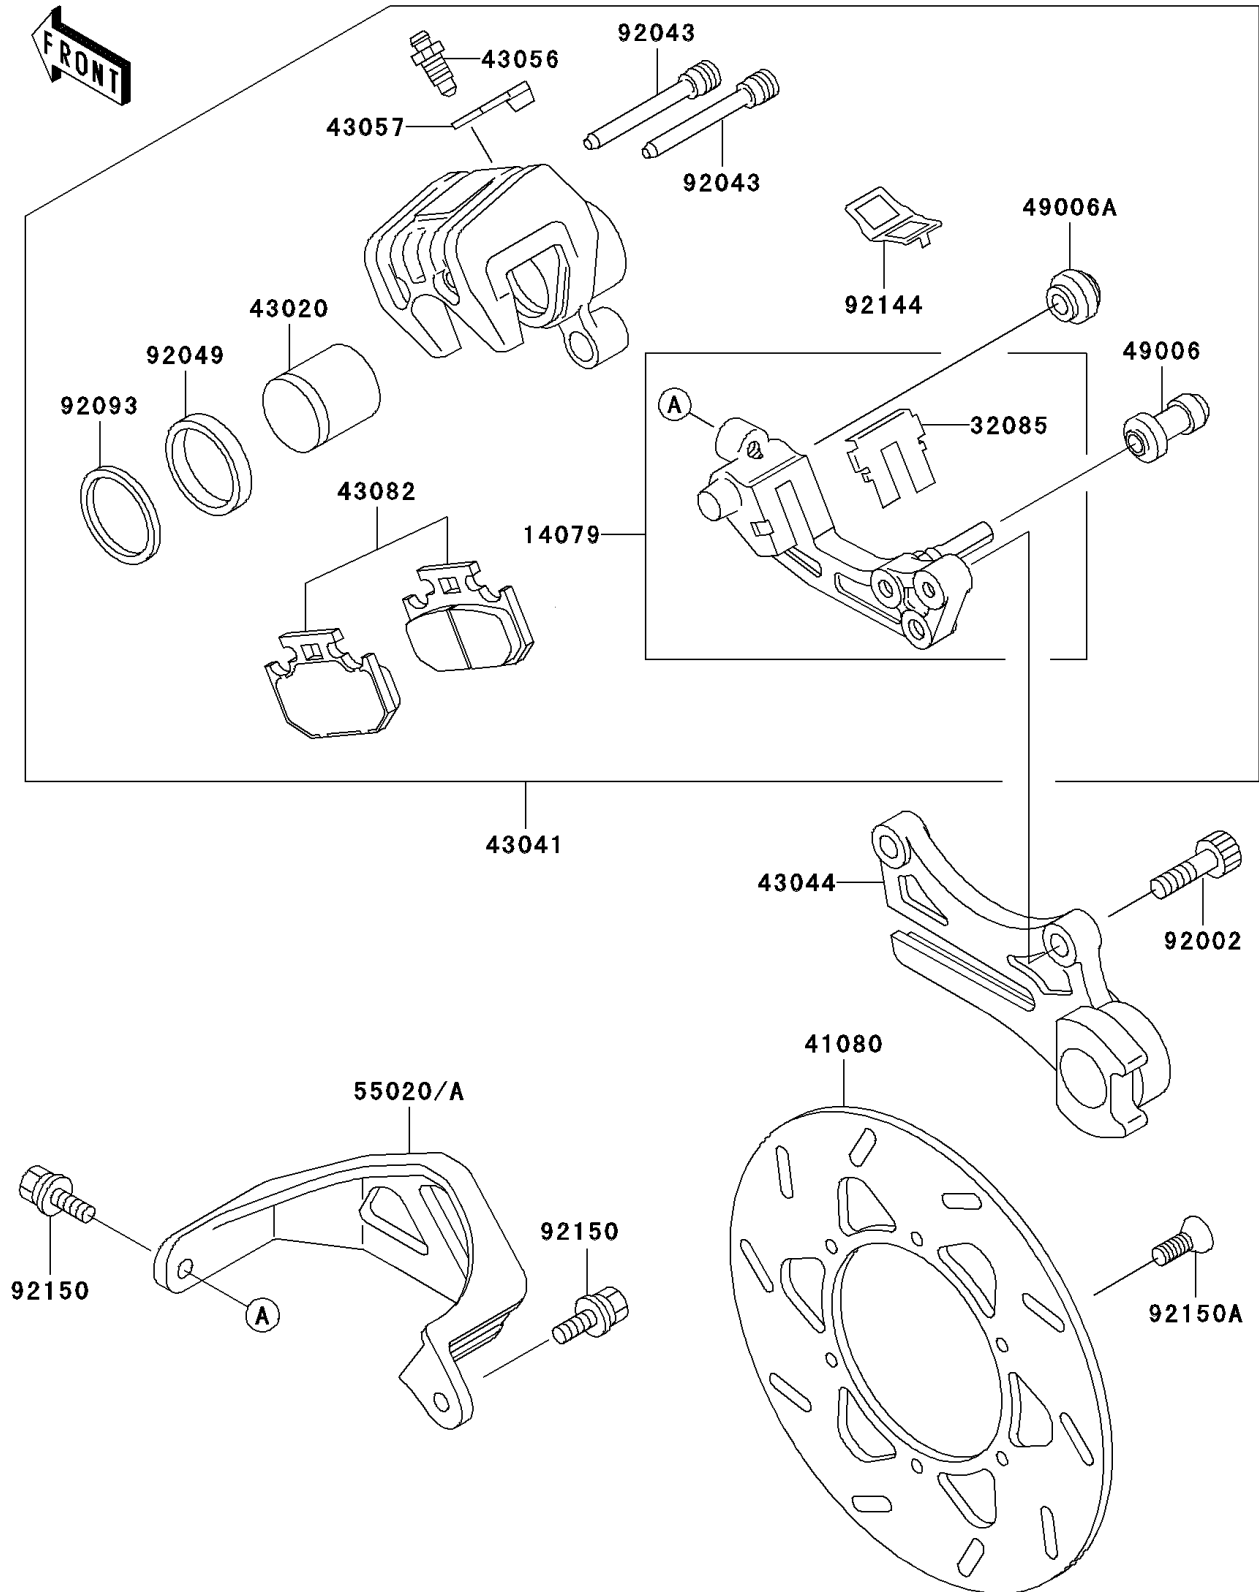

2000 KDX200 PARTS DIAGRAM

Rear Brake

F2294

2000 KDX200 PARTS LIST

Rear Brake

ITEM NAME	PART NUMBER	QUANTITY
HOLDER-ASSY,REAR CALIPER (Ref # 14079)	14079-1070	1
STOPPER,PAD (Ref # 32085)	32085-1315	1
DISC,RR (Ref # 41080)	41080-1384	1
PISTON-COMP-BRAKE (Ref # 43020)	43020-1099	1
CALIPER-ASSY,RR (Ref # 43041)	43041-1448	1
HOLDER-COMP-CALIPER (Ref # 43044)	43044-1114	1
BREATHER-BRAKE (Ref # 43056)	43056-1055	1
CAP-BREATHER (Ref # 43057)	43057-1001	1
PAD-ASSY-BRAKE (Ref # 43082)	43082-1131	1
BOOT,CALIPER (Ref # 49006)	49006-1088	1
BOOT,CALIPER (Ref # 49006A)	49006-1242	1
GUARD,RR CALIPER,P.WHITE (Ref # 55020A)	55020-1488-6F	1
BOLT,SOCKET,8X25 (Ref # 92002)	92002-1442	1
PIN,HANGER (Ref # 92043)	92043-1416	1
SEAL-OIL,PISTON (Ref # 92049)	92049-1331	1
SEAL,PISTON (Ref # 92093)	92093-1272	1
SPRING,PAD (Ref # 92144)	92144-1364	1
BOLT,FLANGED,6X16 (Ref # 92150)	92150-1506	1
BOLT,DISC PLATE,8X15 (Ref # 92150A)	92150-1811	1