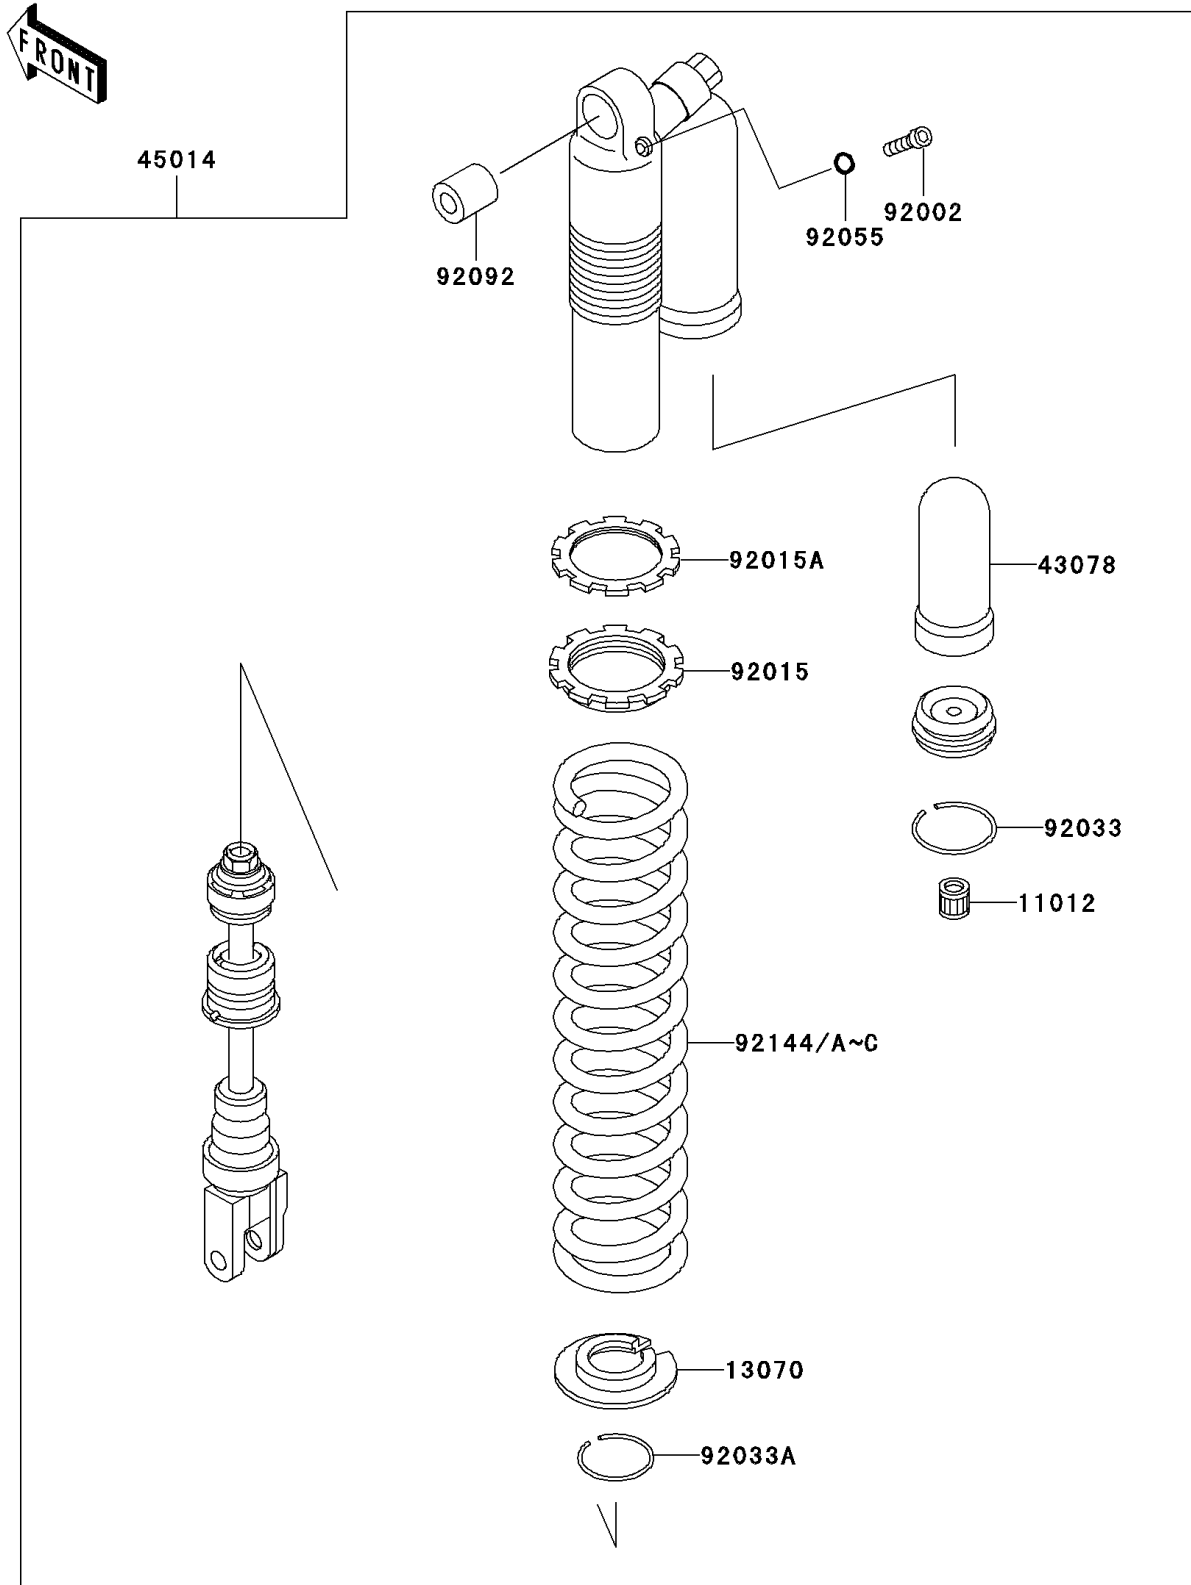

2001 KDX200 PARTS DIAGRAM

Shock Absorber(s)

F2280

2001 KDX200 PARTS LIST

Shock Absorber(s)

ITEM NAME	PART NUMBER	QUANTITY
CAP,VALVE AIR (Ref # 11012)	11012-1391	1
GUIDE,SPRING (Ref # 13070)	13070-1165	1
RESERVOIR,SHOCKABSORBER (Ref # 43078)	43078-1094	1
SHOCKABSORBER,BLUE NO.1 (Ref # 45014)	45014-1596-W1	1
BOLT,DRAIN (Ref # 92002)	92002-1955	1
NUT,SPRING ADJUST (Ref # 92015)	92015-1703	1
NUT,SPRING ADJUST LOCK (Ref # 92015A)	92015-1704	1
RING-SNAP (Ref # 92033)	92033-1209	1
RING-SNAP,SHOCKABSORBER (Ref # 92033A)	92033-1228	1
RING-O (Ref # 92055)	92055-1383	1
BUSHING-RUBBER,SHOCKABSORBER (Ref # 92092)	92092-1062	1
SPRING,SHOCKABSORBER,K=5.0,BLU (Ref # 92144)	92144-1830-W1	1
SPRING,SHOCKABSORBER,K=4.8,BLU (Ref # 92144A)	92144-1837-W1	1
SPRING,SHOCKABSORBER,K=5.2,BLU (Ref # 92144B)	92144-1838-W1	1
SPRING,SHOCKABSORBER,K=5.4,BLU (Ref # 92144C)	92144-1839-W1	1