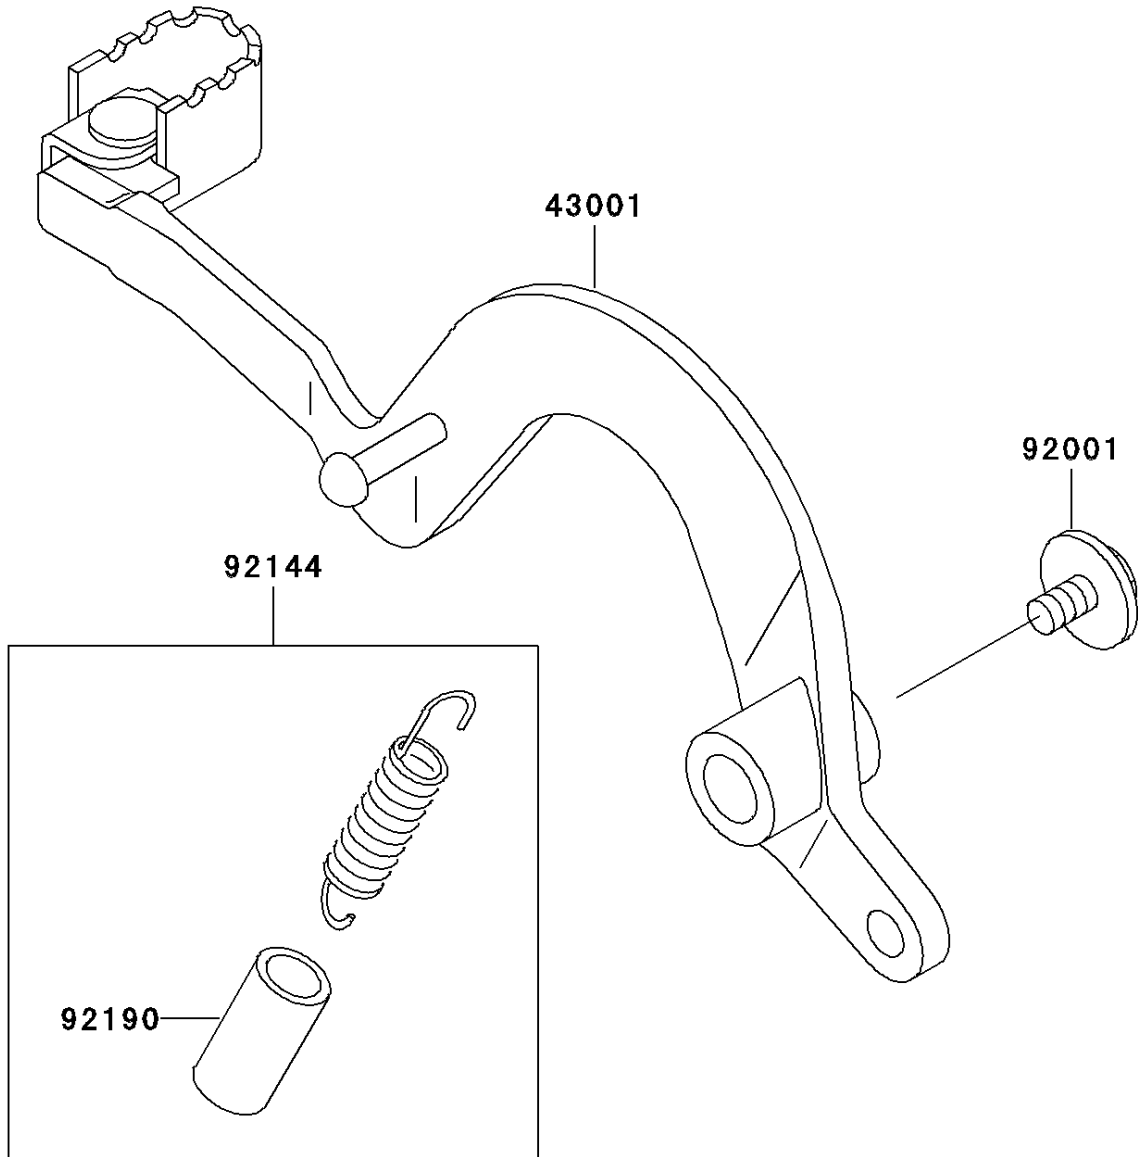

# 2000 KDX200 PARTS DIAGRAM

Brake Pedal

F2260

## 2000 KDX200 PARTS LIST

### Brake Pedal

ITEM NAME	PART NUMBER	QUANTITY
LEVER-BRAKE,PEDAL (Ref # 43001)	43001-1343	1
BOLT,FLANGED,6X10 (Ref # 92001)	92001-1034	1
SPRING,BRAKE PEDAL RETURN (Ref # 92144)	92144-1752	1
TUBE,13X16X25 (Ref # 92190)	92190-1488	1