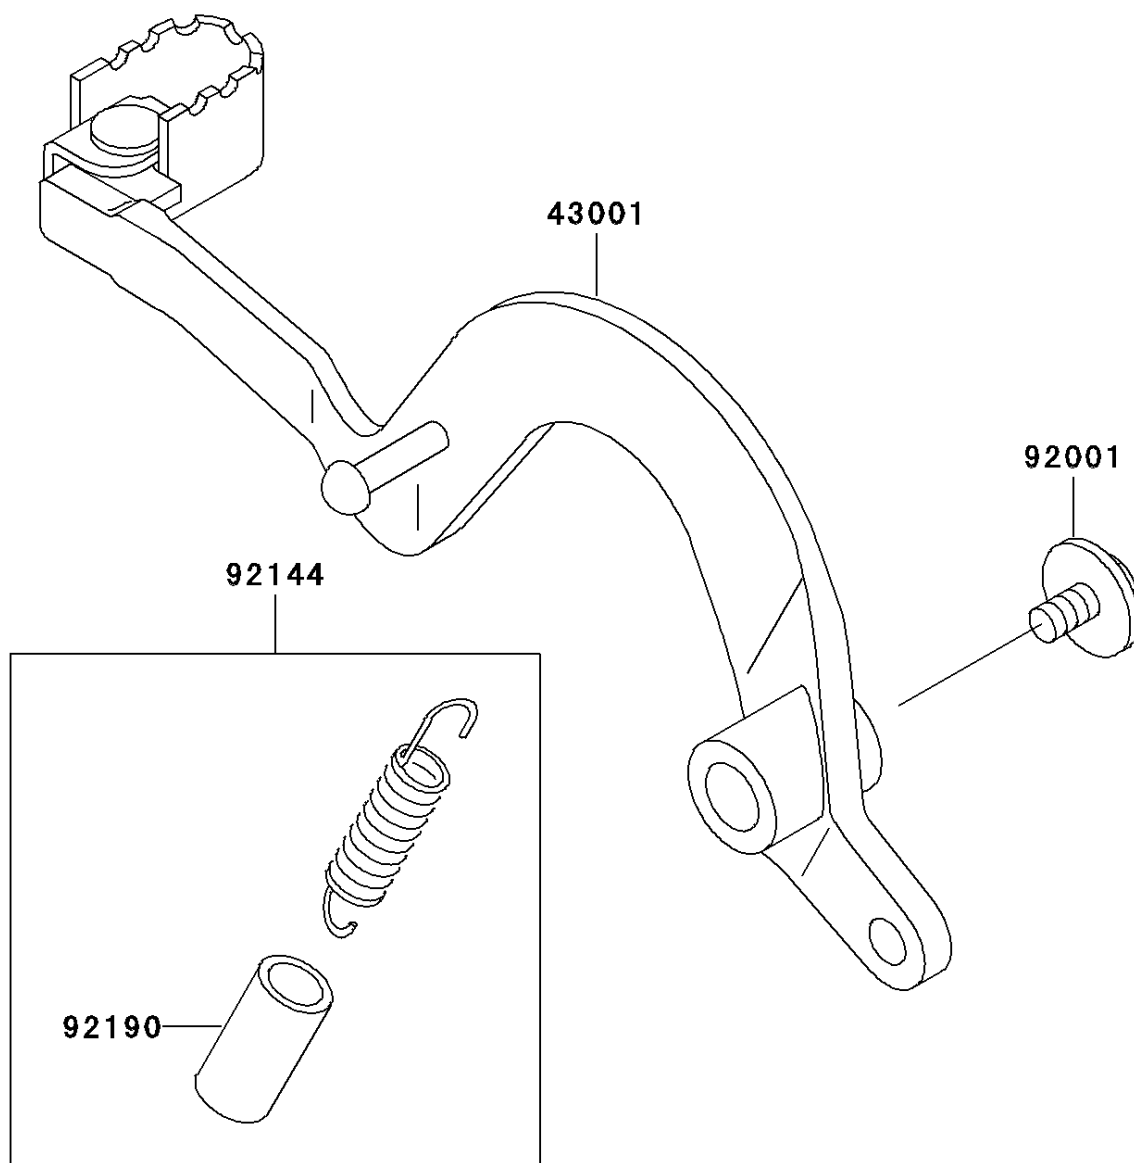

2000 KDX200 PARTS DIAGRAM

Brake Pedal

F2260

2000 KDX200 PARTS LIST

Brake Pedal

ITEM NAME	PART NUMBER	QUANTITY
LEVER-BRAKE,PEDAL (Ref # 43001)	43001-1343	1
BOLT,FLANGED,6X10 (Ref # 92001)	92001-1034	1
SPRING,BRAKE PEDAL RETURN (Ref # 92144)	92144-1752	1
TUBE,13X16X25 (Ref # 92190)	92190-1488	1