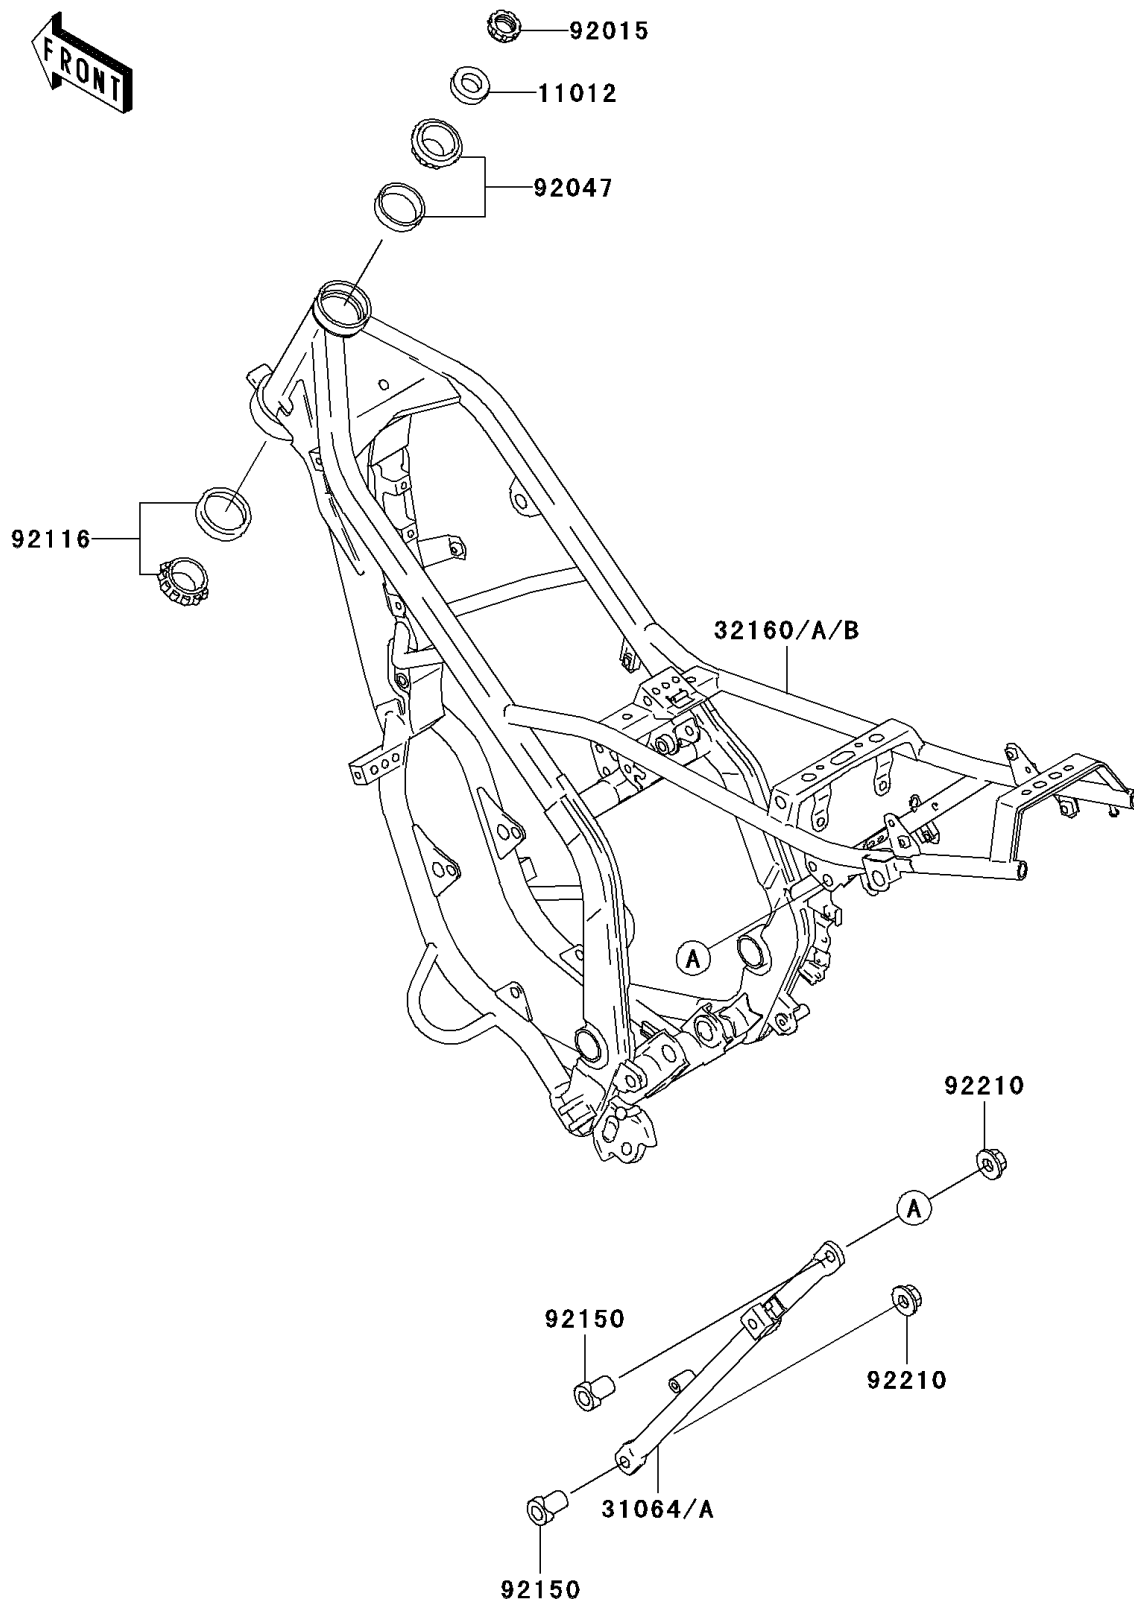

## 2000 KDX200 PARTS DIAGRAM

Frame

F2120

## 2000 KDX200 PARTS LIST

Frame

ITEM NAME	PART NUMBER	QUANTITY
CAP,STEERING STEM (Ref # 11012)	11012-1762	1
PIPE-COMP,SUB FRAME,L.GREEN (Ref # 31064)	31064-1163-CC	1
FRAME-COMP,L.GREEN (Ref # 32160)	32160-1350-CC	1
NUT,25MM,T=12 (Ref # 92015)	92015-1546	1
RACE,ROLLER,32005JR RS (Ref # 92047)	92047-017	1
BEARING-ROLLER,HI-CAP32006JRRS (Ref # 92116)	92116-1069	1
BOLT,SOCKET,10X23 (Ref # 92150)	92150-1221	1
NUT,LOCK,FLANGED,10MM (Ref # 92210)	92210-1080	1