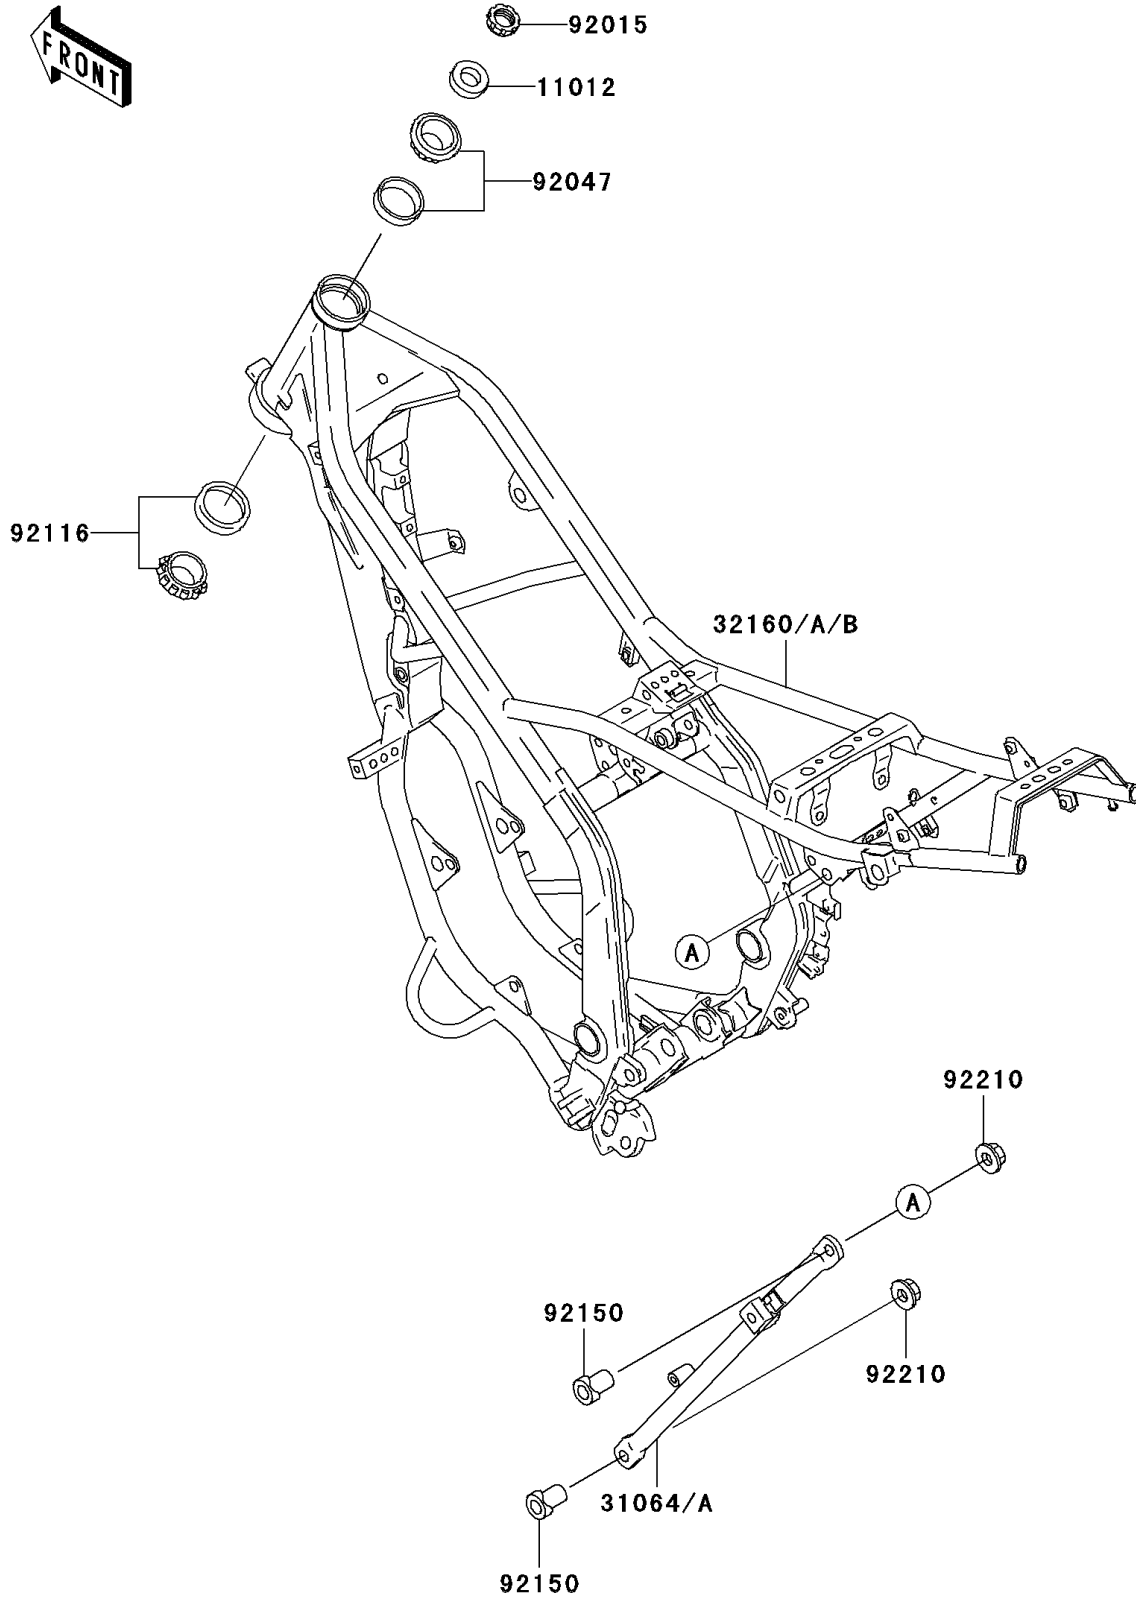

2000 KDX200 PARTS DIAGRAM

Frame

F2120

2000 KDX200 PARTS LIST

Frame

ITEM NAME	PART NUMBER	QUANTITY
CAP,STEERING STEM (Ref # 11012)	11012-1762	1
PIPE-COMP,SUB FRAME,L.GREEN (Ref # 31064)	31064-1163-CC	1
FRAME-COMP,L.GREEN (Ref # 32160)	32160-1350-CC	1
NUT,25MM,T=12 (Ref # 92015)	92015-1546	1
RACE,ROLLER,32005JR RS (Ref # 92047)	92047-017	1
BEARING-ROLLER,HI-CAP32006JRRS (Ref # 92116)	92116-1069	1
BOLT,SOCKET,10X23 (Ref # 92150)	92150-1221	2
NUT,LOCK,FLANGED,10MM (Ref # 92210)	92210-1080	2