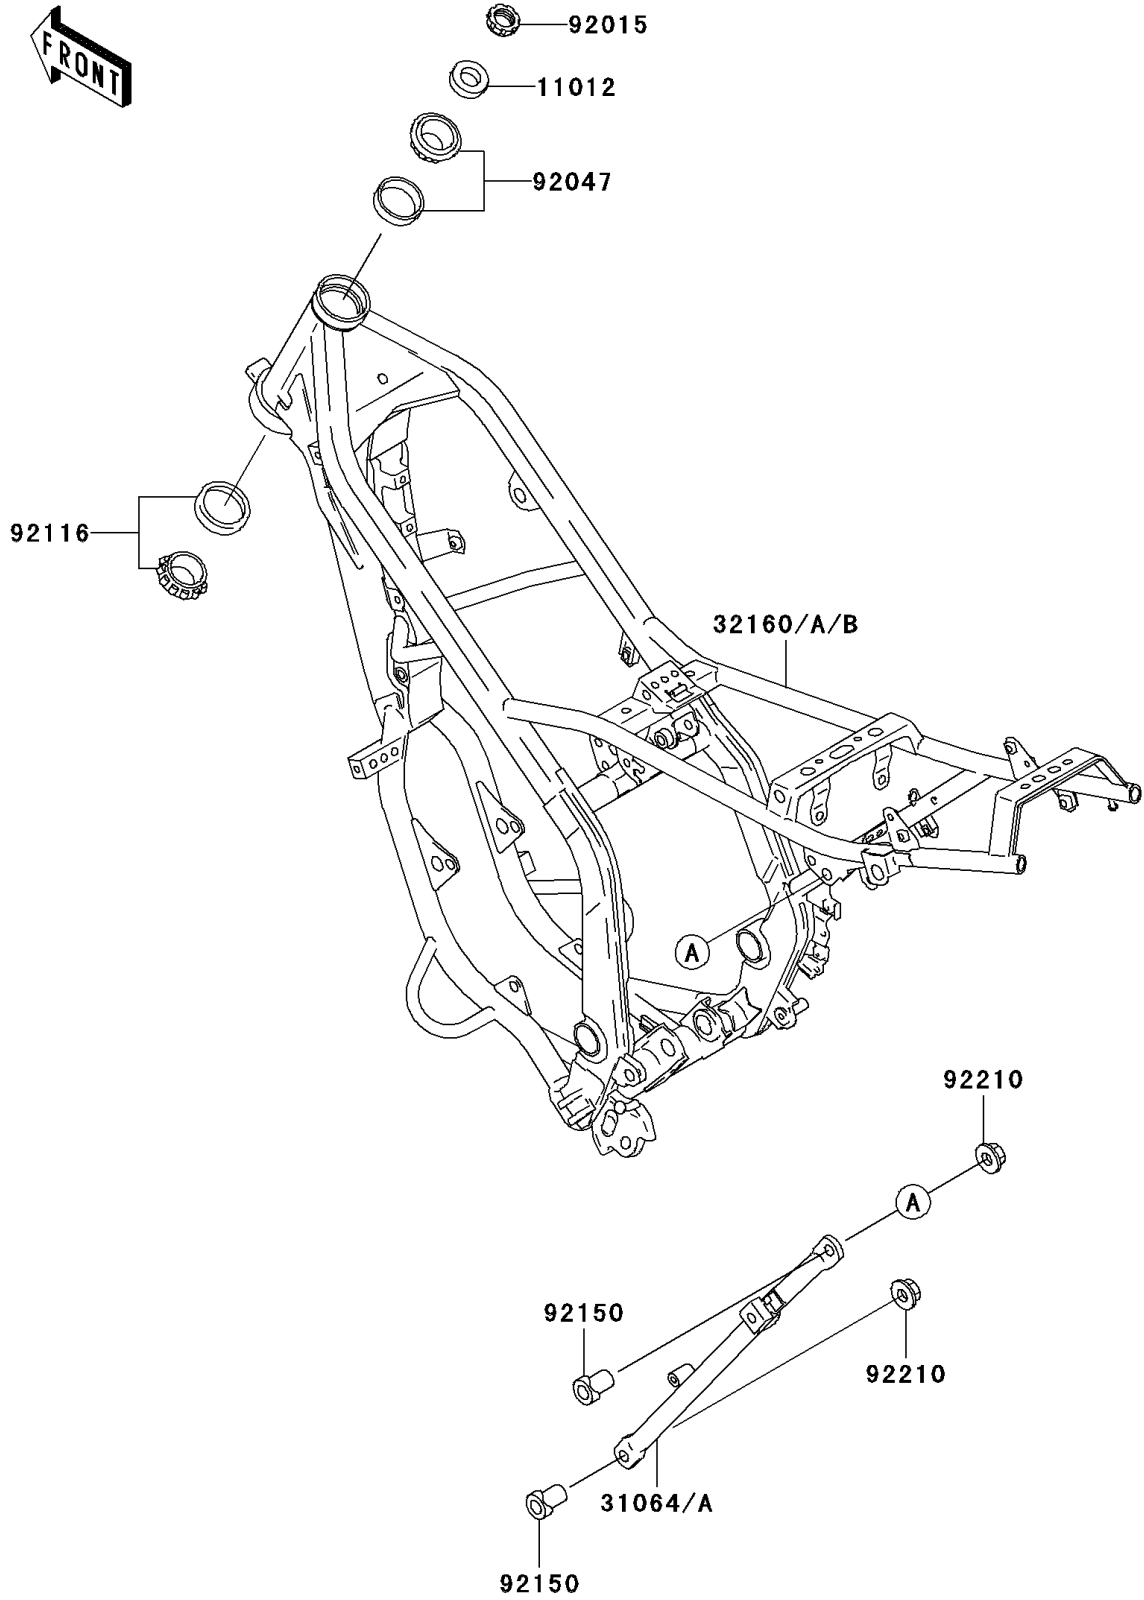

2000 KDX200 PARTS DIAGRAM

Frame

F2120

2000 KDX200 PARTS LIST

Frame

ITEM NAME	PART NUMBER	QUANTITY
CAP,STEERING STEM (Ref # 11012)	11012-1762	1
PIPE-COMP,SUB FRAME,L.GREEN (Ref # 31064)	31064-1163-CC	1
FRAME-COMP,L.GREEN (Ref # 32160)	32160-1350-CC	1
NUT,25MM,T=12 (Ref # 92015)	92015-1546	1
RACE,ROLLER,32005JR RS (Ref # 92047)	92047-017	1
BEARING-ROLLER,HI-CAP32006JRRS (Ref # 92116)	92116-1069	1
BOLT,SOCKET,10X23 (Ref # 92150)	92150-1221	2
NUT,LOCK,FLANGED,10MM (Ref # 92210)	92210-1080	2