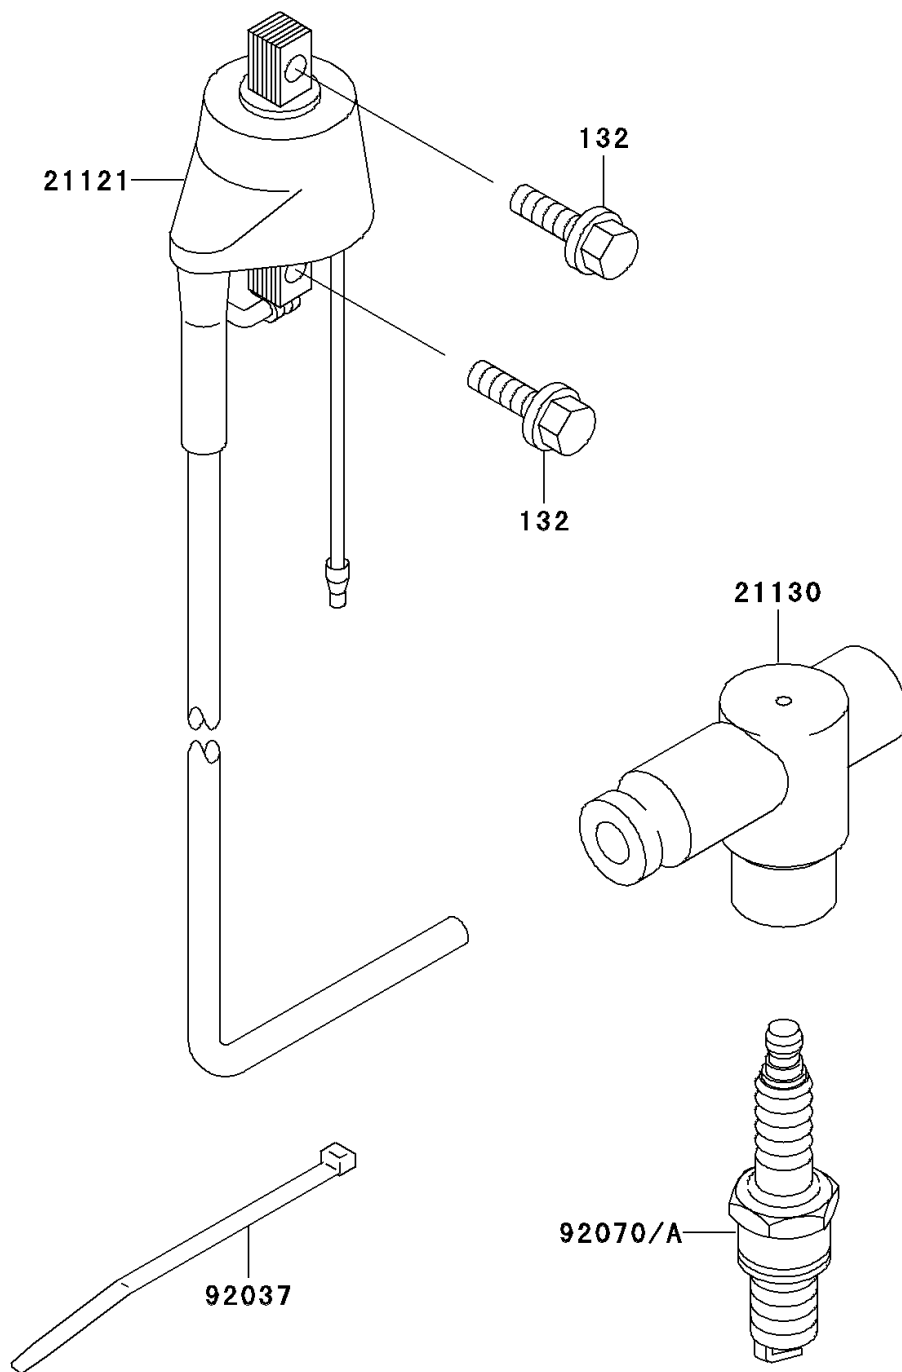

2000 KDX200 PARTS DIAGRAM

Ignition System

E1830

2000 KDX200 PARTS LIST

Ignition System

ITEM NAME	PART NUMBER	QUANTITY
BOLT-FLANGED-SMALL (Ref # 132)	132Y0618	1
COIL-IGNITION (Ref # 21121)	21121-1230	1
CAP-SPARK PLUG (Ref # 21130)	21130-1073	1
CLAMP (Ref # 92037)	92037-1173	1
PLUG-SPARK,BR9ES(NGK),SOLID (Ref # 92070)	92070-1157	1
PLUG-SPARK,BR8ES(NGK),SOLID (Ref # 92070A)	92070-3702	1