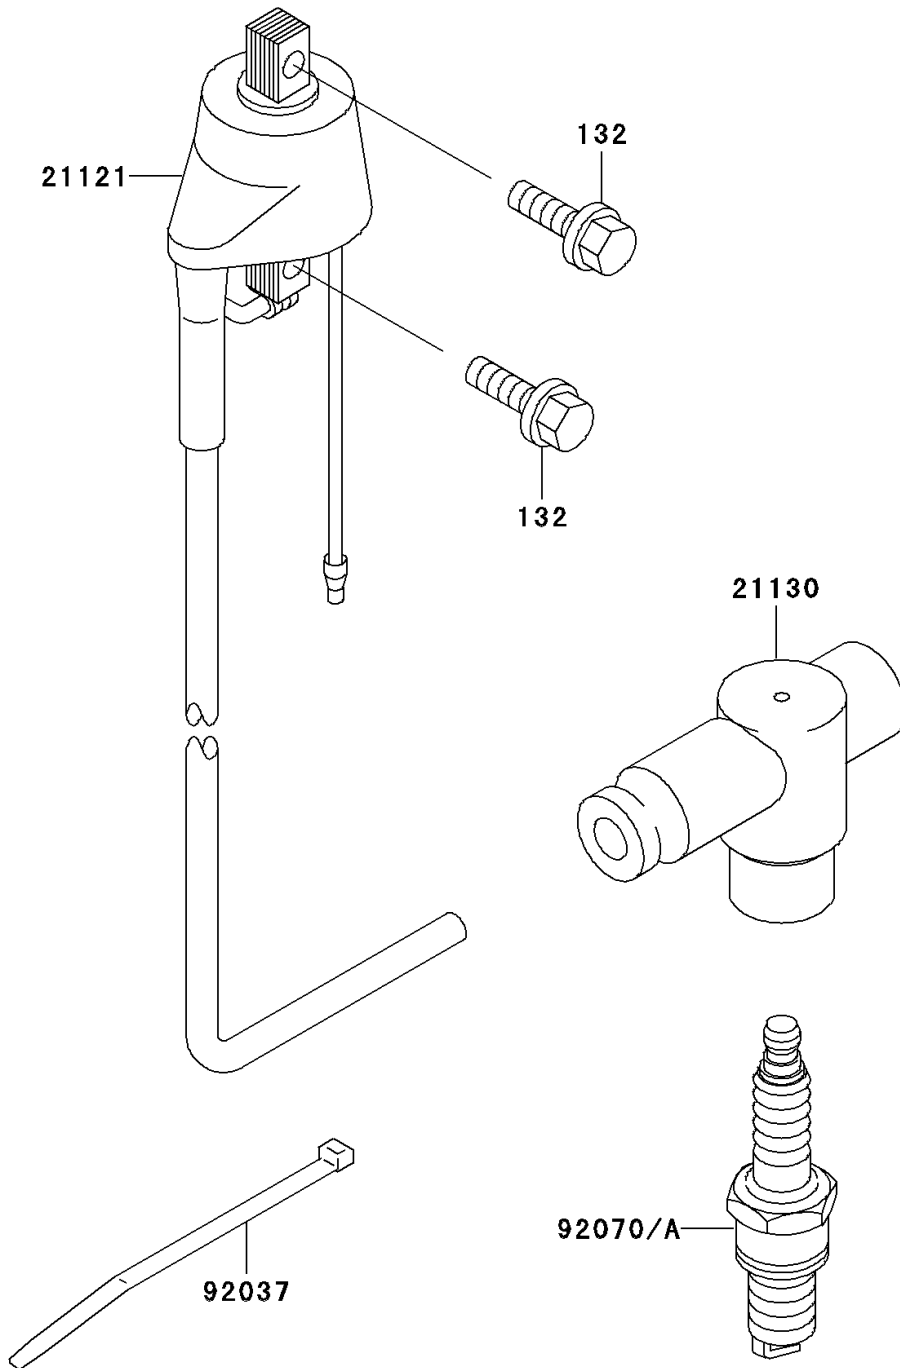

2000 KDX200 PARTS DIAGRAM

Ignition System

E1830

2000 KDX200 PARTS LIST

Ignition System

ITEM NAME	PART NUMBER	QUANTITY
BOLT-FLANGED-SMALL (Ref # 132)	132Y0618	2
COIL-IGNITION (Ref # 21121)	21121-1230	1
CAP-SPARK PLUG (Ref # 21130)	21130-1073	1
CLAMP (Ref # 92037)	92037-1173	1
PLUG-SPARK,BR9ES(NGK),SOLID (Ref # 92070)	92070-1157	1
PLUG-SPARK,BR8ES(NGK),SOLID (Ref # 92070A)	92070-3702	1