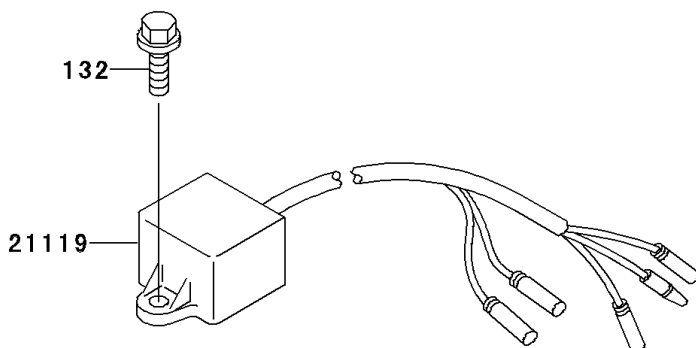

2000 KDX200 PARTS DIAGRAM

Generator

E1810

2000 KDX200 PARTS LIST

Generator

ITEM NAME	PART NUMBER	QUANTITY
BOLT-FLANGED-SMALL (Ref # 132)	132Y0612	1
BRACKET (Ref # 11046)	11046-1413	1
STATOR (Ref # 21003)	21003-1279	1
ROTOR,MAGNETO (Ref # 21007)	21007-1276	1
REGULATOR-VOLTAGE (Ref # 21066)	21066-1072	1
IGNITER (Ref # 21119)	21119-1432	1
SCREW,5X16 (Ref # 92009)	92009-1722	1
NUT,FLANGED,12MM (Ref # 92015)	92015-1156	1
KEY,WOODRUFF (Ref # 92038)	92038-001	1