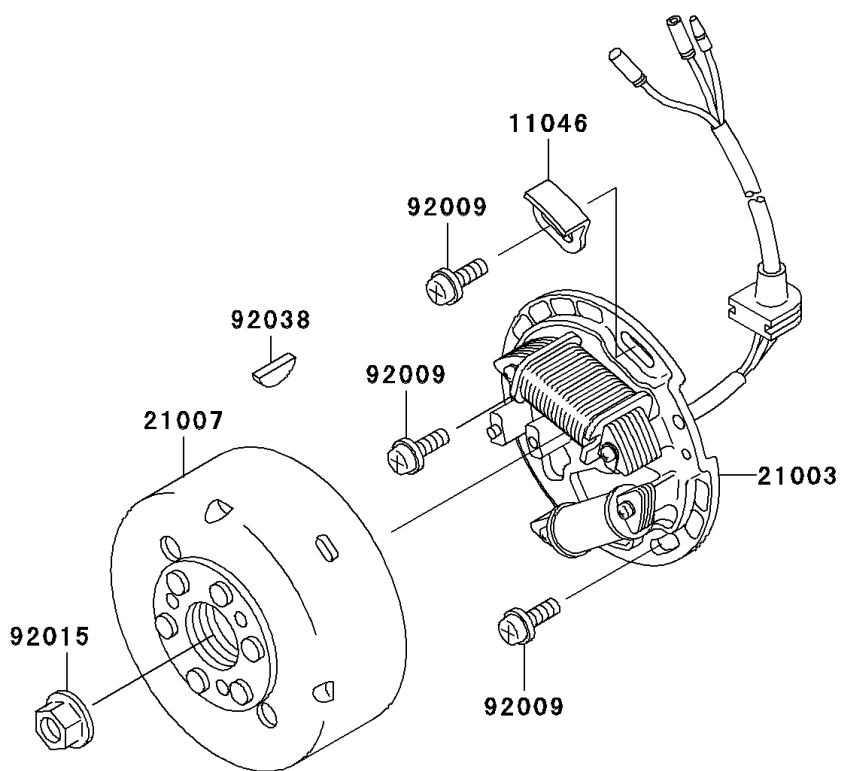

2000 KDX200 PARTS DIAGRAM

Generator

E1810

2000 KDX200 PARTS LIST

Generator

ITEM NAME	PART NUMBER	QUANTITY
BOLT-FLANGED-SMALL (Ref # 132)	132Y0612	1
BRACKET (Ref # 11046)	11046-1413	1
STATOR (Ref # 21003)	21003-1279	1
ROTOR,MAGNETO (Ref # 21007)	21007-1276	1
REGULATOR-VOLTAGE (Ref # 21066)	21066-1072	1
IGNITER (Ref # 21119)	21119-1432	1
SCREW,5X16 (Ref # 92009)	92009-1722	1
NUT,FLANGED,12MM (Ref # 92015)	92015-1156	1
KEY,WOODRUFF (Ref # 92038)	92038-001	1