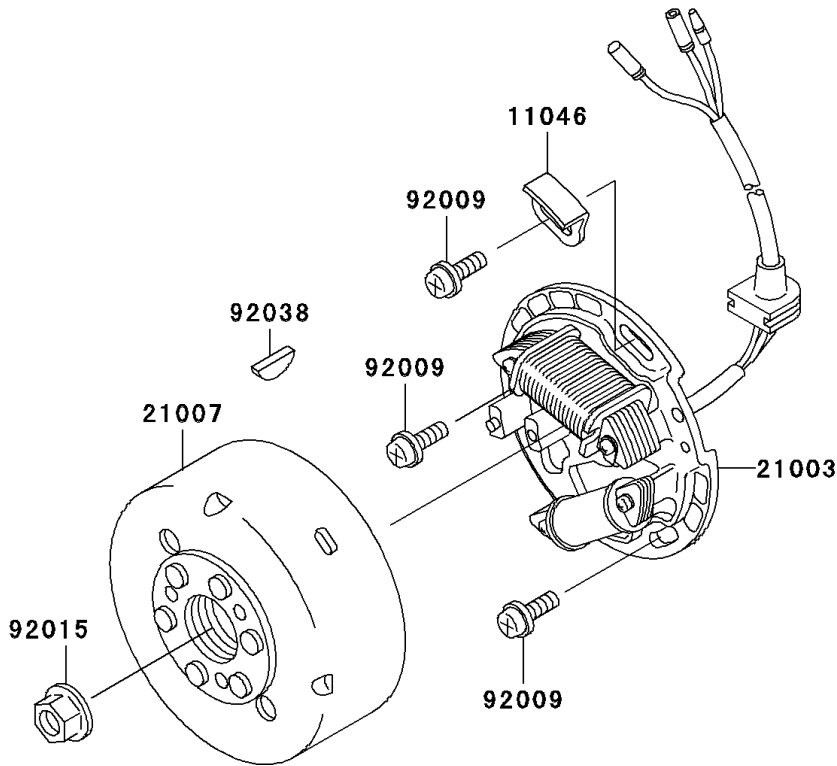

# 2000 KDX200 PARTS DIAGRAM

Generator

E1810

## 2000 KDX200 PARTS LIST

### Generator

ITEM NAME	PART NUMBER	QUANTITY
BOLT-FLANGED-SMALL (Ref # 132)	132Y0612	2
BRACKET (Ref # 11046)	11046-1413	1
STATOR (Ref # 21003)	21003-1279	1
ROTOR,MAGNETO (Ref # 21007)	21007-1276	1
REGULATOR-VOLTAGE (Ref # 21066)	21066-1072	1
IGNITER (Ref # 21119)	21119-1432	1
SCREW,5X16 (Ref # 92009)	92009-1722	3
NUT,FLANGED,12MM (Ref # 92015)	92015-1156	1
KEY,WOODRUFF (Ref # 92038)	92038-001	1