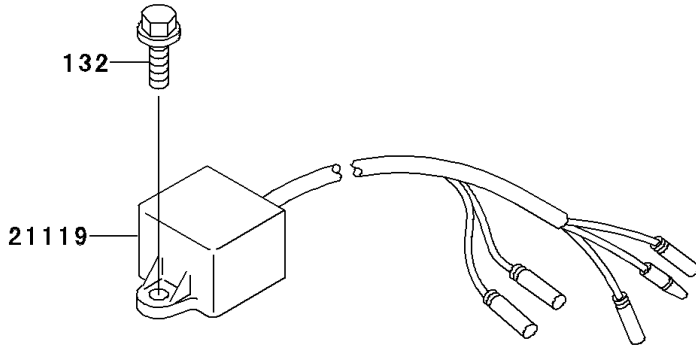

# 2000 KDX200 PARTS DIAGRAM

Generator

E1810

### Generator

ITEM NAME	PART NUMBER	QUANTITY
BOLT-FLANGED-SMALL (Ref # 132)	132Y0612	2
BRACKET (Ref # 11046)	11046-1413	1
STATOR (Ref # 21003)	21003-1279	1
ROTOR,MAGNETO (Ref # 21007)	21007-1276	1
REGULATOR-VOLTAGE (Ref # 21066)	21066-1072	1
IGNITER (Ref # 21119)	21119-1432	1
SCREW,5X16 (Ref # 92009)	92009-1722	3
NUT,FLANGED,12MM (Ref # 92015)	92015-1156	1
KEY,WOODRUFF (Ref # 92038)	92038-001	1