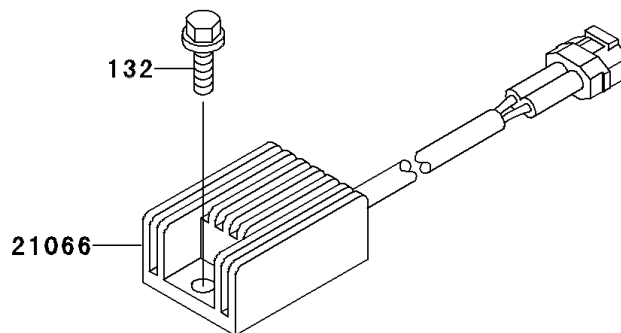

2000 KDX200 PARTS DIAGRAM

Generator

E1810

2000 KDX200 PARTS LIST

Generator

ITEM NAME	PART NUMBER	QUANTITY
BOLT-FLANGED-SMALL (Ref # 132)	132Y0612	1
BRACKET (Ref # 11046)	11046-1413	1
STATOR (Ref # 21003)	21003-1279	1
ROTOR,MAGNETO (Ref # 21007)	21007-1276	1
REGULATOR-VOLTAGE (Ref # 21066)	21066-1072	1
IGNITER (Ref # 21119)	21119-1432	1
SCREW,5X16 (Ref # 92009)	92009-1722	1
NUT,FLANGED,12MM (Ref # 92015)	92015-1156	1
KEY,WOODRUFF (Ref # 92038)	92038-001	1