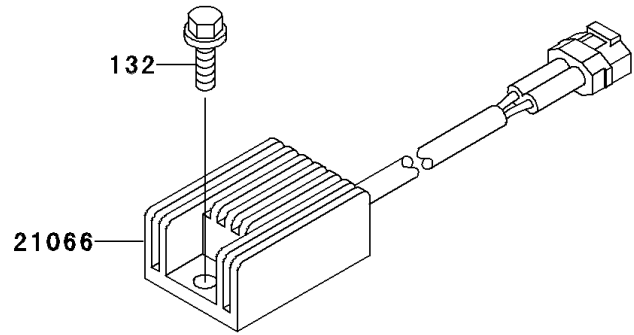

# 2000 KDX200 PARTS DIAGRAM

Generator

E1810

### Generator

ITEM NAME	PART NUMBER	QUANTITY
BOLT-FLANGED-SMALL (Ref # 132)	132Y0612	2
BRACKET (Ref # 11046)	11046-1413	1
STATOR (Ref # 21003)	21003-1279	1
ROTOR,MAGNETO (Ref # 21007)	21007-1276	1
REGULATOR-VOLTAGE (Ref # 21066)	21066-1072	1
IGNITER (Ref # 21119)	21119-1432	1
SCREW,5X16 (Ref # 92009)	92009-1722	3
NUT,FLANGED,12MM (Ref # 92015)	92015-1156	1
KEY,WOODRUFF (Ref # 92038)	92038-001	1