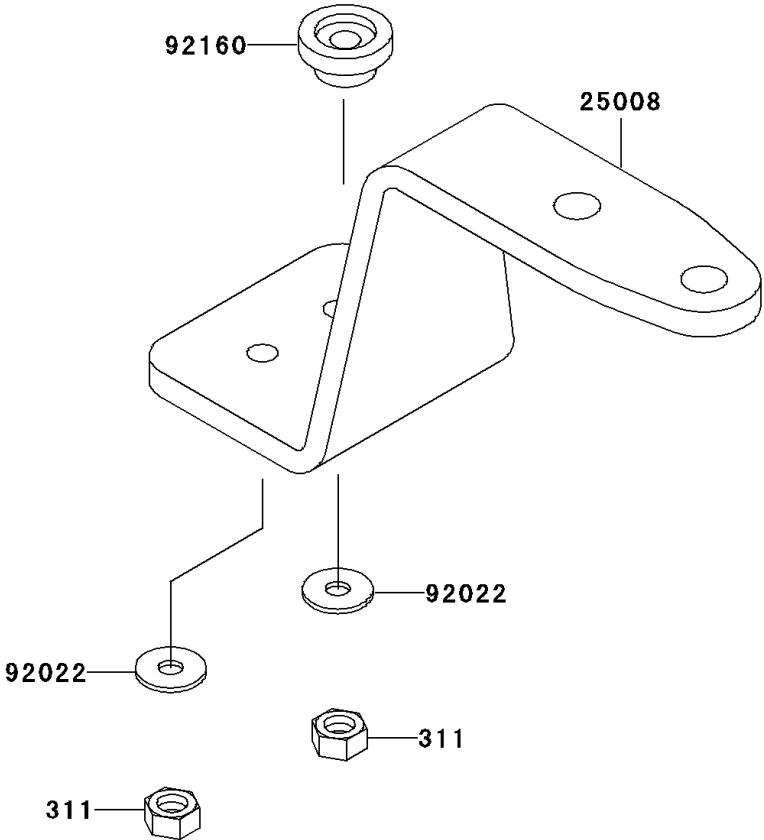

2005 KDX200 PARTS DIAGRAM

Meter(s)

F2530

2005 KDX200 PARTS LIST

Meter(s)

ITEM NAME	PART NUMBER	QUANTITY
NUT-HEX (Ref # 311)	311B0400	1
SPEEDOMETER,TRIP(MILE) (Ref # 25005)	25005-1573	1
BRACKET-METER (Ref # 25008)	25008-1196	1
WASHER,4.3X12.5X1 (Ref # 92022)	92022-1888	1
KNOB,TRIP (Ref # 92077)	92077-1114	1
DAMPER (Ref # 92160)	92160-1569	1