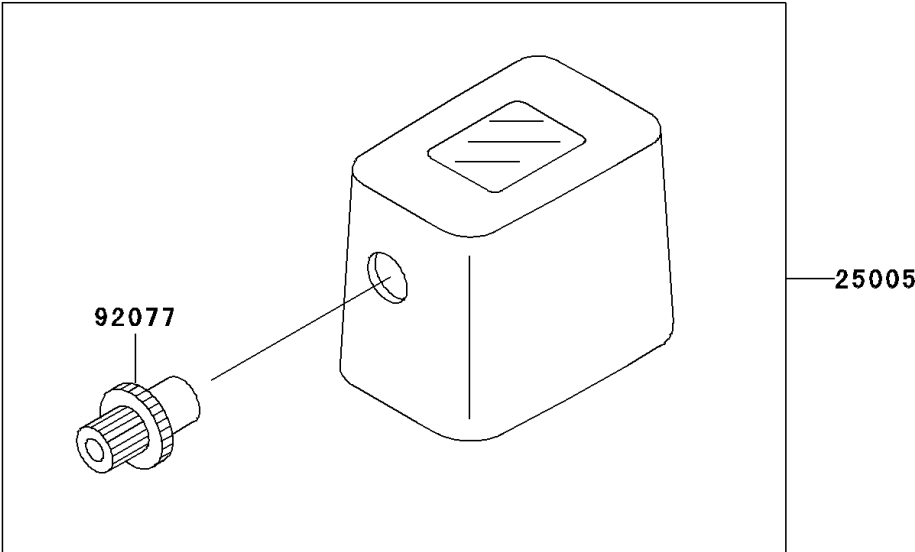

2005 KDX200 PARTS DIAGRAM

Meter(s)

F2530

2005 KDX200 PARTS LIST

Meter(s)

ITEM NAME	PART NUMBER	QUANTITY
NUT-HEX (Ref # 311)	311B0400	1
SPEEDOMETER,TRIP(MILE) (Ref # 25005)	25005-1573	1
BRACKET-METER (Ref # 25008)	25008-1196	1
WASHER,4.3X12.5X1 (Ref # 92022)	92022-1888	1
KNOB,TRIP (Ref # 92077)	92077-1114	1
DAMPER (Ref # 92160)	92160-1569	1