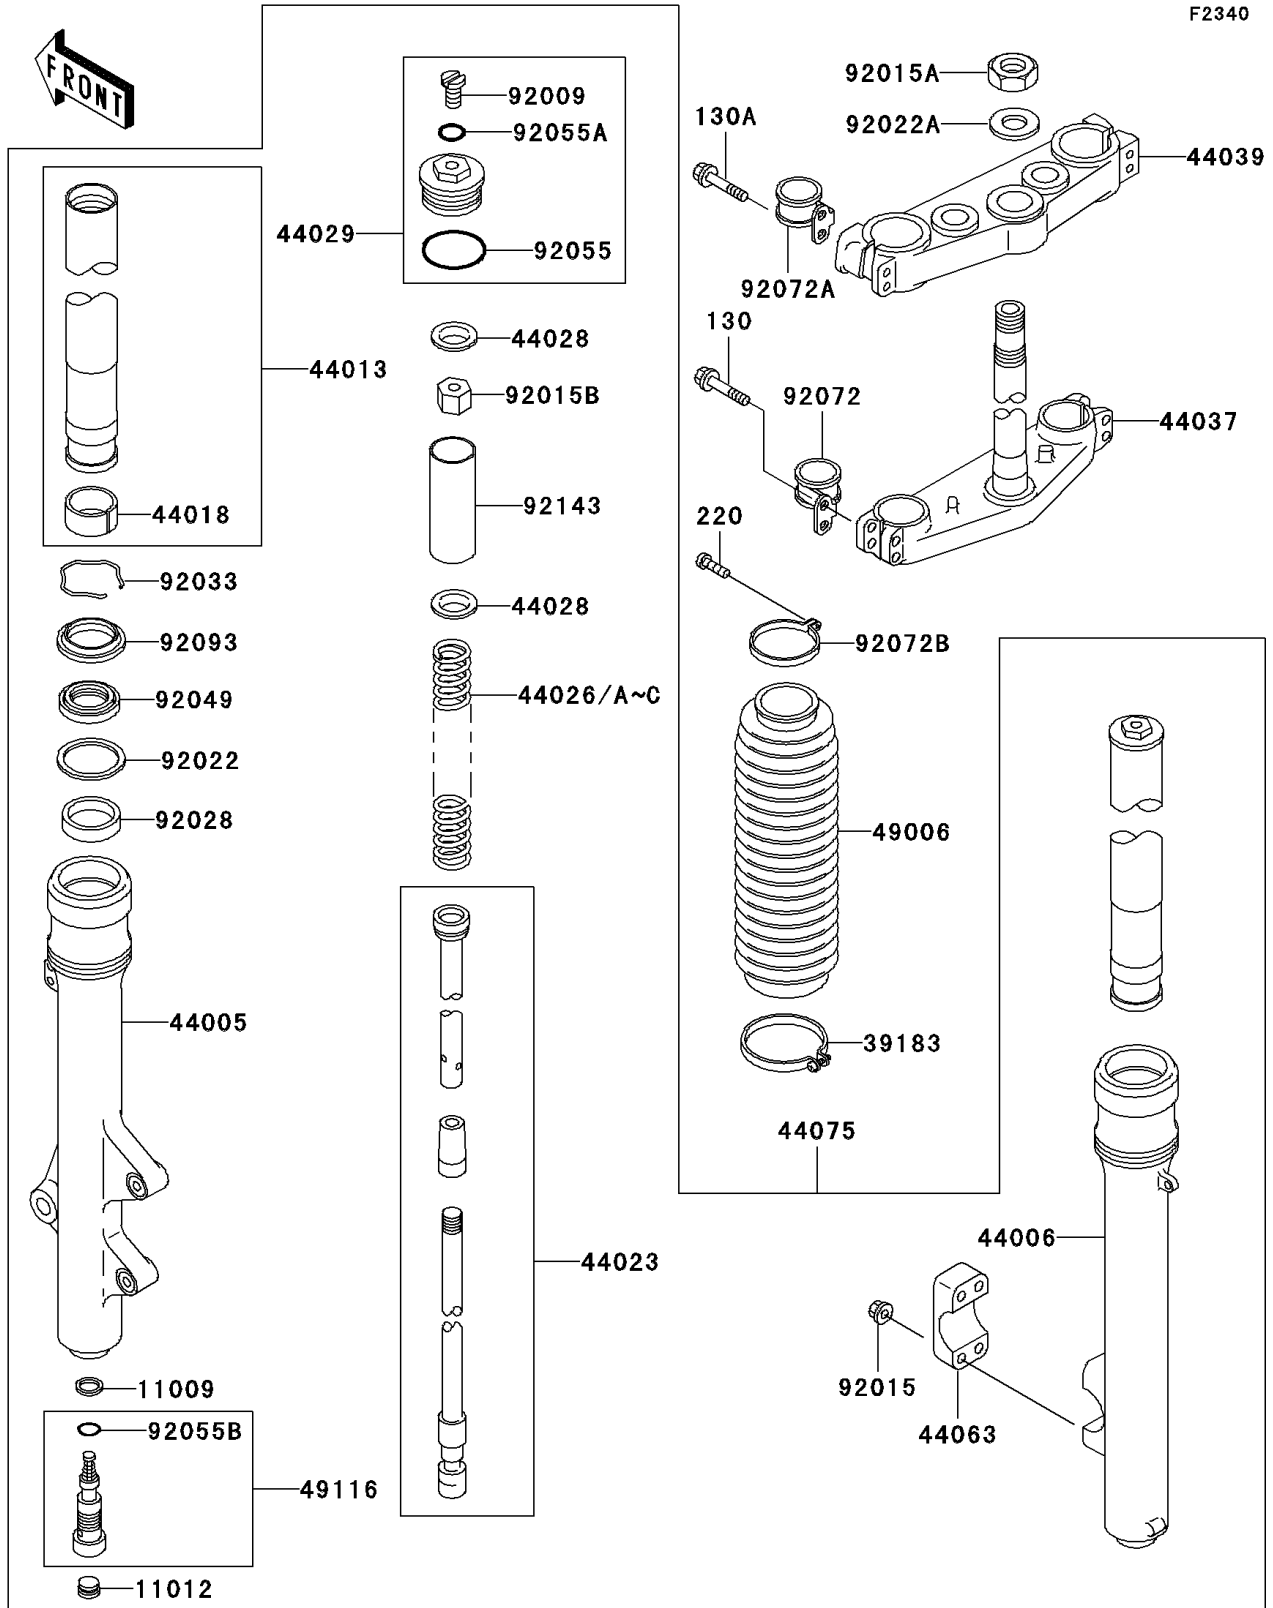

2005 KDX200 PARTS DIAGRAM

Front Fork

2005 KDX200 PARTS LIST

Front Fork

ITEM NAME	PART NUMBER	QUANTITY
GASKET,FORK CYLINDER BOLT (Ref # 11009)	11009-1592	1
CAP,FORK CYLINDER (Ref # 11012)	11012-1381	1
BAND-ASSY,BOOT (Ref # 39183)	39183-1060	1
PIPE-LEFT FORK OUTER,SILVER (Ref # 44005)	44005-1433-CE	1
PIPE-RIGHT FORK OUTER,SILVER (Ref # 44006)	44006-1433-CE	1
PIPE-FORK INNER (Ref # 44013)	44013-1403	1
PISTON-FORK,INNER PIPE (Ref # 44018)	44018-1056	1
CYLINDER-COMP-FORK (Ref # 44023)	44023-1109	1
SPRING-FRONT FORK,K=0.34 (Ref # 44026)	44026-1574	1
SPRING-FRONT FORK,K=0.36 (Ref # 44026A)	44026-1575	1
SPRING-FRONT FORK,K=0.37 (Ref # 44026B)	44026-1576	1
SPRING-FRONT FORK,K=0.35 (Ref # 44026C)	44026-1638	1
GUIDE-FORK SPRING (Ref # 44028)	44028-1010	1
SEAT-FORK SPRING (Ref # 44029)	44029-1152	1
HOLDER-FORK UNDER (Ref # 44037)	44037-1369	1
HOLDER-FORK UPPER (Ref # 44039)	44039-1256	1
HOLDER-FRONT AXLE (Ref # 44063)	44063-1056	1
DAMPER-SET-FORK,SILVER (Ref # 44075)	44075-1180-CE	1
BOOT,FORK,BLACK (Ref # 49006)	49006-1296-BD	1
VALVE-ASSY,FORK (Ref # 49116)	49116-1132	1
SCREW (Ref # 92009)	92009-1568	1
NUT,FLANGED,6MM (Ref # 92015)	92015-1078	1
NUT,STEERING STEM,22MM (Ref # 92015A)	92015-1653	1
NUT (Ref # 92015B)	92015-1839	1
WASHER (Ref # 92022)	92022-1299	1
WASHER,STEERING STEM (Ref # 92022A)	92022-1873	1
BUSHING (Ref # 92028)	92028-1581	1
RING-SNAP (Ref # 92033)	92033-1077	1
SEAL-OIL,FORK OUTER TUBE (Ref # 92049)	92049-1316	1

2005 KDX200 PARTS LIST

Front Fork

ITEM NAME	PART NUMBER	QUANTITY
RING-O (Ref # 92055)	92055-1123	1
RING-O (Ref # 92055A)	92055-1441	1
RING-O,FORK VALVE (Ref # 92055B)	92055-1502	1
BAND,CABLE (Ref # 92072)	92072-1166	1
BAND (Ref # 92072A)	92072-1268	1
BAND,BOOT (Ref # 92072B)	92072-1316	1
SEAL,FORK DUST (Ref # 92093)	92093-1260	1
COLLAR,FORK,L=90 (Ref # 92143)	92143-1645	1
BOLT-FLANGED,8X45 (Ref # 130)	130G0845	1
BOLT-FLANGED,8X50 (Ref # 130A)	130G0850	1
SCREW-PAN-CROS (Ref # 220)	220B0416	1