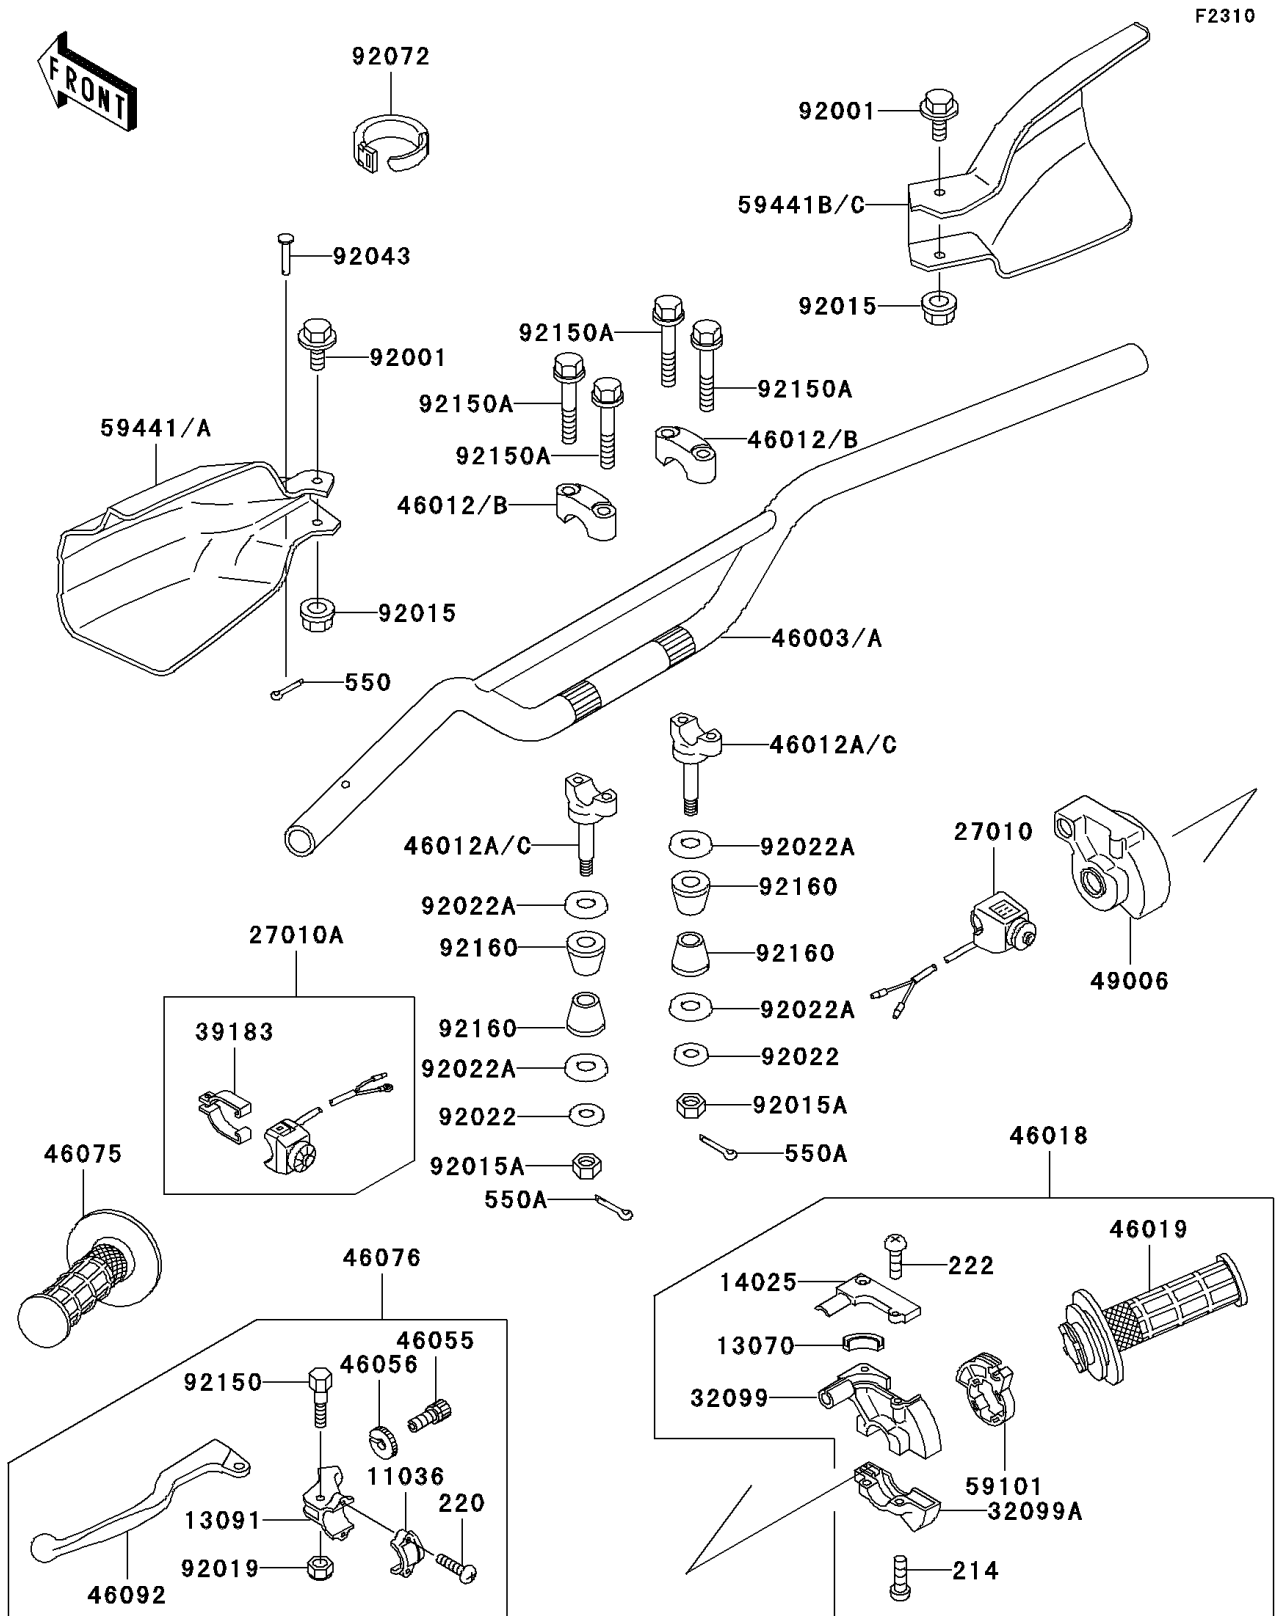

2005 KDX200 PARTS DIAGRAM

Handlebar

2005 KDX200 PARTS LIST

Handlebar

ITEM NAME	PART NUMBER	QUANTITY
SCREW-PAN+- (Ref # 214)	214C0518	1
BRACKET-A,LEVER HOLDER (Ref # 11036)	11036-1297	1
GUIDE,THROTTLE PEACE (Ref # 13070)	13070-1073	1
HOLDER,CLUTCH LEVER (Ref # 13091)	13091-1131	1
COVER,THROTTLE CASE UPP (Ref # 14025)	14025-1646	1
SWITCH,LIGHTING (Ref # 27010)	27010-1279	1
SWITCH,ENGINE STOP (Ref # 27010A)	27010-1350	1
CASE,THROTTLE UPP (Ref # 32099)	32099-1036	1
CASE,THROTTLE LWR (Ref # 32099A)	32099-1044	1
BAND-ASSY,ENGINE STOP SWITCH (Ref # 39183)	39183-1059	1
HANDLE,P.SILVER (Ref # 46003A)	46003-1399-458	1
HOLDER-HANDLE,UPP,P.SILVER (Ref # 46012)	46012-0011-458	1
HOLDER-HANDLE,LWR,P.SILVER (Ref # 46012A)	46012-0015-458	1
GRIP-ASSY-THROTTLE (Ref # 46018)	46018-1161	1
GRIP-ASSY,THROTTLE (Ref # 46019)	46019-1054	1
SCREW,CABLE ADJUST,8MM (Ref # 46055)	46055-009	1
NUT,CABLE ADJUST (Ref # 46056)	46056-006	1
GRIP,LH (Ref # 46075)	46075-1024	1
LEVER-ASSY-GRIP,CLUTCH (Ref # 46076)	46076-1163	1
LEVER-GRIP,CLUTCH (Ref # 46092)	46092-1110	1
BOOT,THROTTLE CASE (Ref # 49006)	49006-1097	1
REEL,THROTTLE (Ref # 59101)	59101-1103	1
COVER-HANDLE,LH,L.GREEN (Ref # 59441)	59441-1094-290	1
COVER-HANDLE,RH,L.GREEN (Ref # 59441B)	59441-1108-290	1
BOLT,FLANGED,6X10 (Ref # 92001)	92001-1034	1
NUT,LOCK,FLANGED,6MM (Ref # 92015)	92015-1603	1
NUT,LOCK,10MM (Ref # 92015A)	92015-1962	1
NUT,LOCK,6MM (Ref # 92019)	92019-008	1
WASHER,10.2X28X2 (Ref # 92022)	92022-1088	1

2005 KDX200 PARTS LIST

Handlebar

ITEM NAME	PART NUMBER	QUANTITY
WASHER (Ref # 92022A)	92022-1737	1
PIN,5X27.5 (Ref # 92043)	92043-1434	1
BAND,L=140 (Ref # 92072)	92072-1293	1
BOLT (Ref # 92150)	92150-1291	1
BOLT,FLANGED,8X35 (Ref # 92150A)	92150-1696	1
DAMPER (Ref # 92160)	92160-1521	1
SCREW-PAN-CROSS (Ref # 220)	220F0514	1
SCREW-CSK-RD-CROS (Ref # 222)	222E0412	1
PIN-COTTER,1.2X10 (Ref # 550)	550D1210	1
PIN-COTTER,2.0X20 (Ref # 550A)	550D2020	1