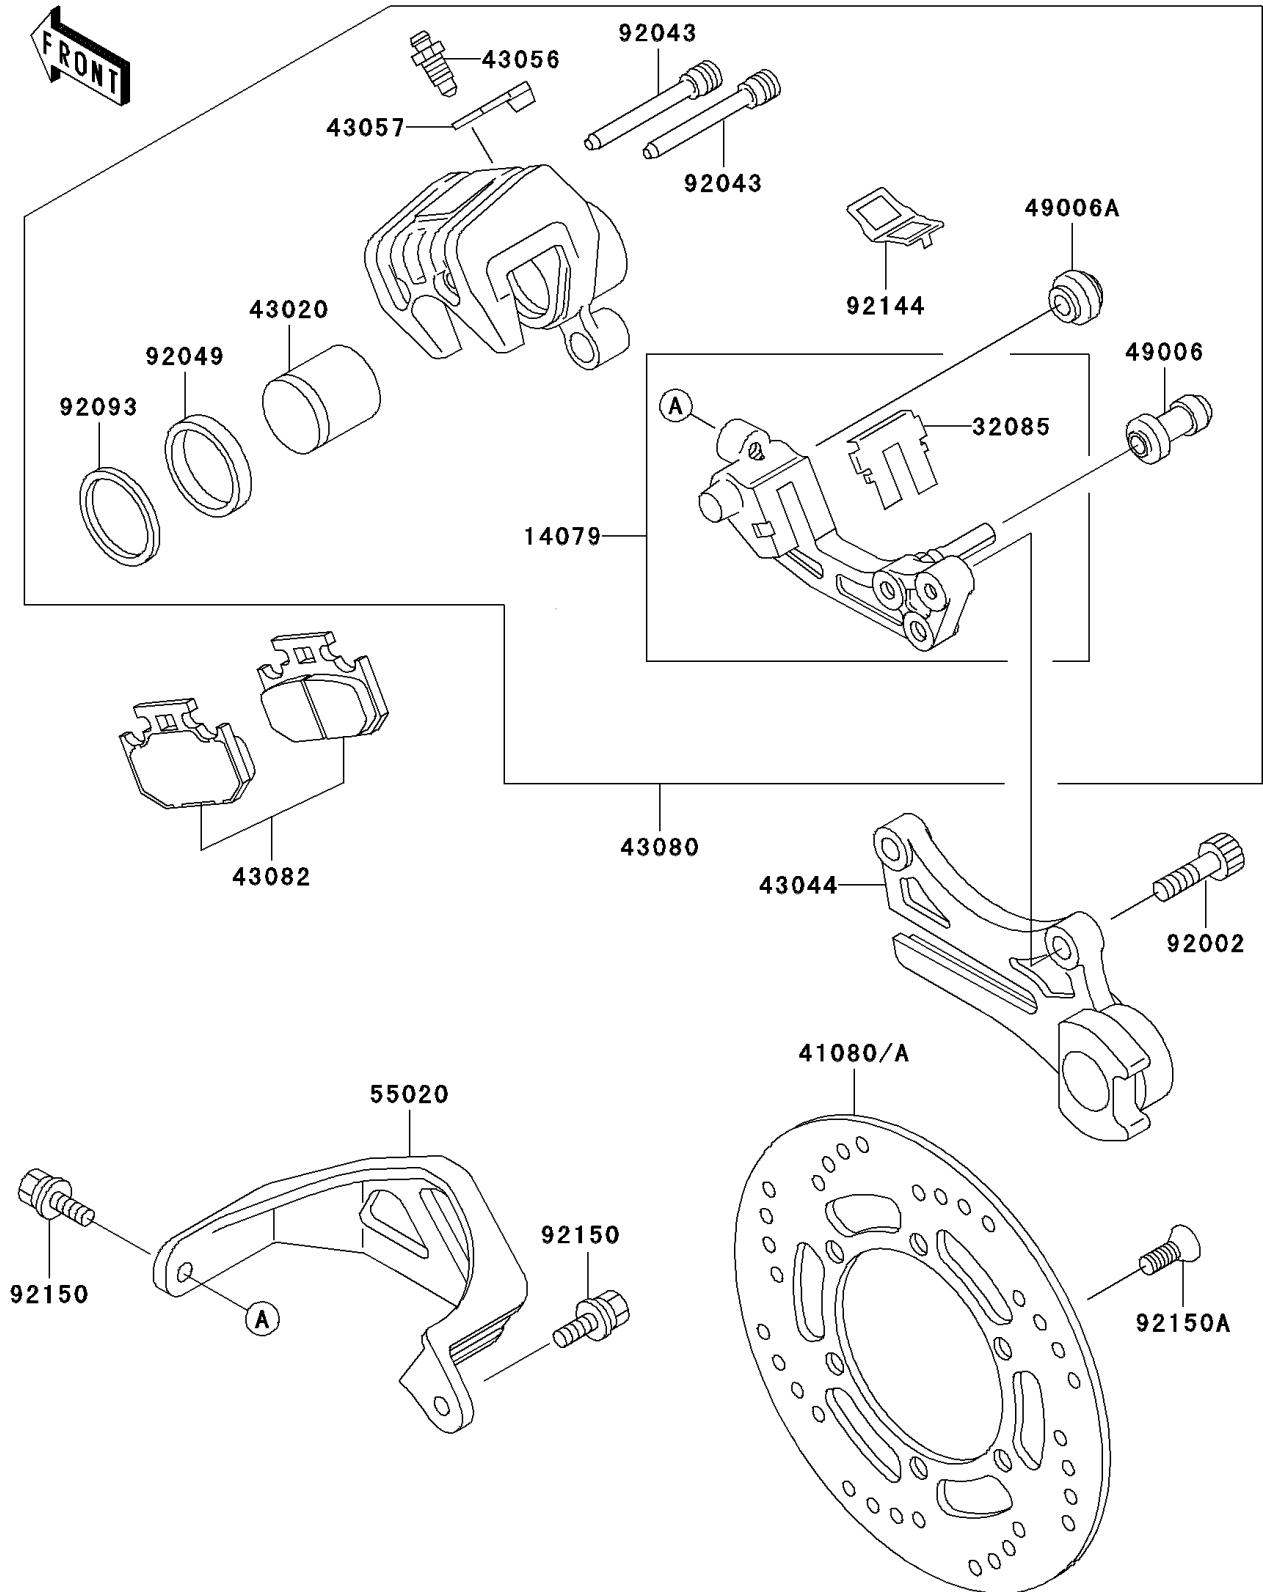

2005 KDX200 PARTS DIAGRAM

Rear Brake

F2294

2005 KDX200 PARTS LIST

Rear Brake

ITEM NAME	PART NUMBER	QUANTITY
HOLDER-ASSY,REAR CALIPER (Ref # 14079)	14079-1070	1
STOPPER,PAD (Ref # 32085)	32085-1315	1
DISC,RR,SILVER (Ref # 41080)	41080-0050-CM	1
PISTON-COMP-BRAKE (Ref # 43020)	43020-1099	1
HOLDER-COMP-CALIPER (Ref # 43044)	43044-1114	1
BREATHER (Ref # 43056)	43056-1055	1
CAP-BREATHER (Ref # 43057)	43057-1001	1
CALIPER-SUB-ASSY,RR (Ref # 43080)	43080-5112	1
PAD-ASSY-BRAKE (Ref # 43082)	43082-1131	1
BOOT,CALIPER (Ref # 49006)	49006-1088	1
BOOT,CALIPER (Ref # 49006A)	49006-1242	1
GUARD,RR CALIPER,WHITE (Ref # 55020)	55020-1488-RZ	1
BOLT,SOCKET,8X25 (Ref # 92002)	92002-1442	1
PIN,HANGER (Ref # 92043)	92043-1416	1
SEAL-OIL,PISTON (Ref # 92049)	92049-1331	1
SEAL,PISTON (Ref # 92093)	92093-1272	1
SPRING,PAD (Ref # 92144)	92144-1364	1
BOLT,FLANGED,6X16 (Ref # 92150)	92150-1506	1
BOLT,DISC PLATE,8X15 (Ref # 92150A)	92150-1811	1