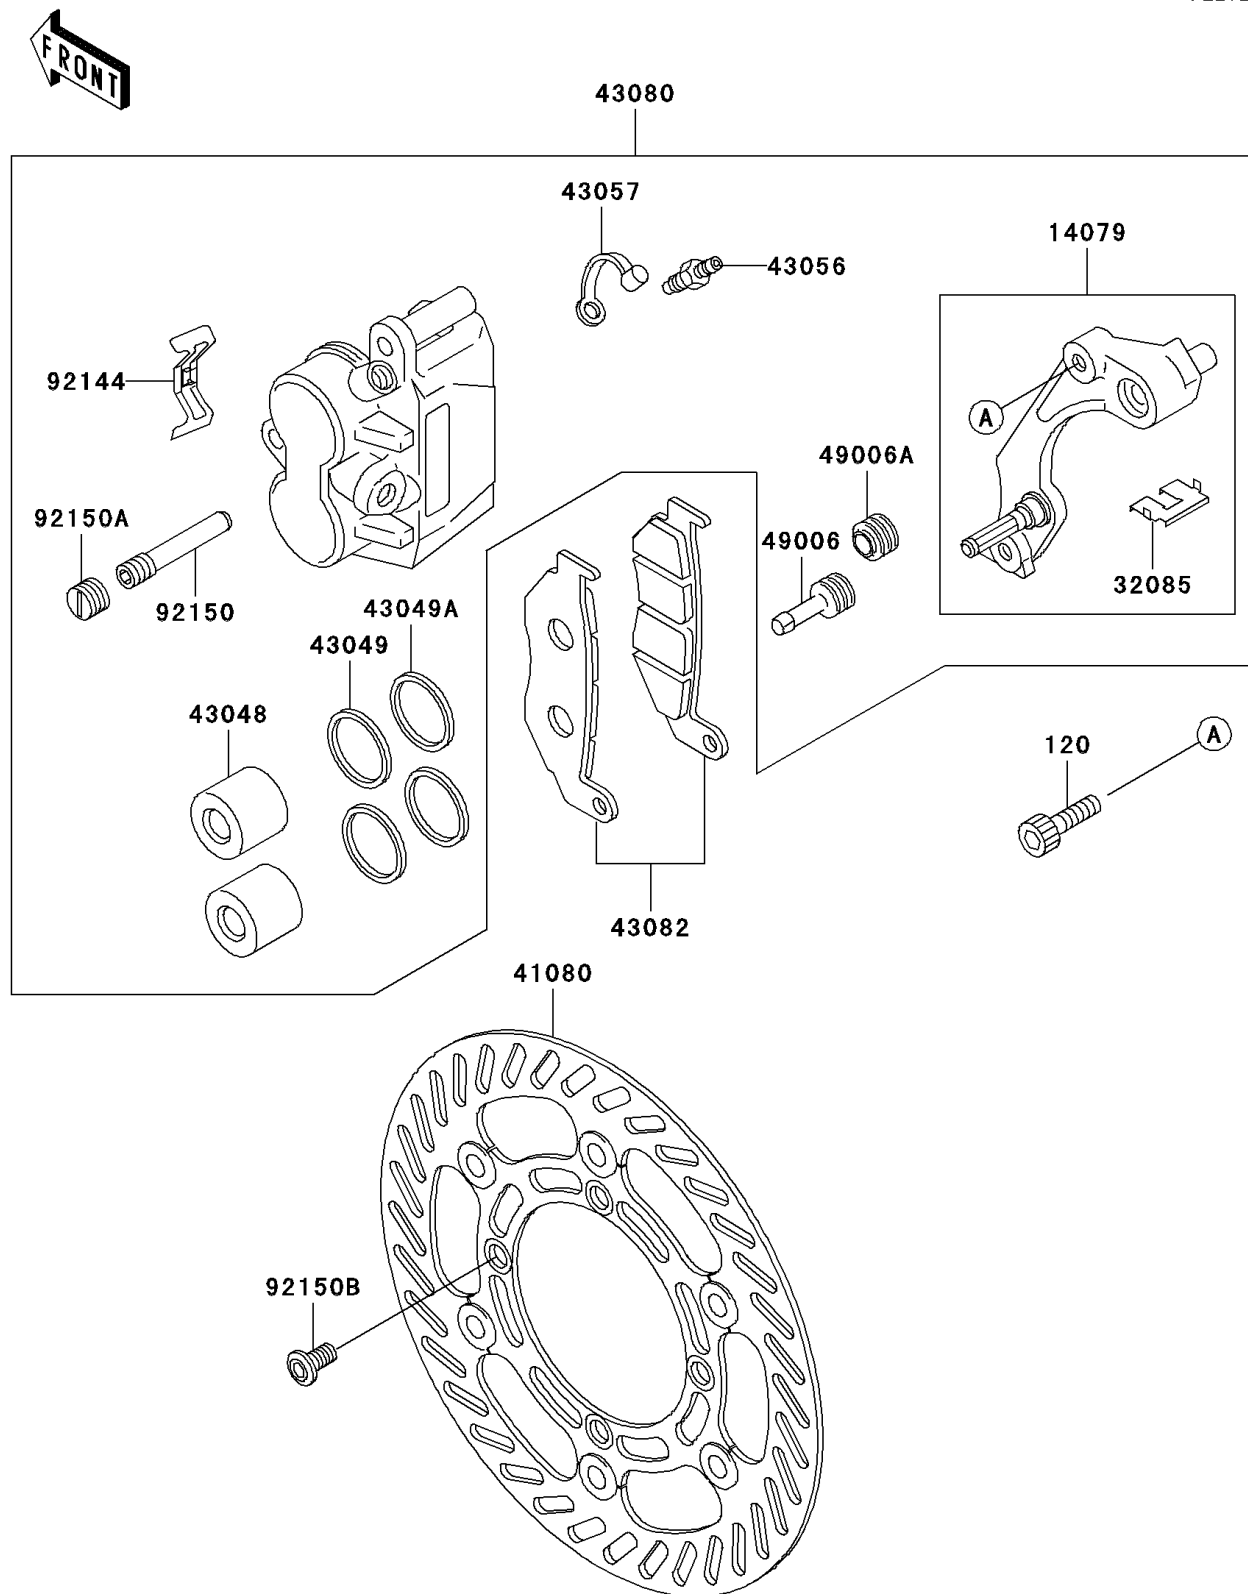

2005 KDX200 PARTS DIAGRAM

Front Brake

F2292

2005 KDX200 PARTS LIST

Front Brake

ITEM NAME	PART NUMBER	QUANTITY
BOLT-SOCKET,8X40 (Ref # 120)	120P0840	1
HOLDER-ASSY,FRONT CALIPER (Ref # 14079)	14079-1097	1
STOPPER,PAD (Ref # 32085)	32085-1361	1
DISC,FR (Ref # 41080)	41080-1377	1
PISTON-CALIPER (Ref # 43048)	43048-1064	1
PACKING,PISTON SEAL (Ref # 43049)	43049-1060	1
PACKING,PISTON SEAL (Ref # 43049A)	43049-1061	1
BREATHER (Ref # 43056)	43056-1055	1
CAP-BREATHER (Ref # 43057)	43057-1001	1
CALIPER-SUB-ASSY,FR,LH (Ref # 43080)	43080-5119	1
PAD-ASSY-BRAKE (Ref # 43082)	43082-1172	1
BOOT,CALIPER (Ref # 49006)	49006-1088	1
BOOT,CALIPER (Ref # 49006A)	49006-1242	1
SPRING,PAD (Ref # 92144)	92144-1721	1
BOLT,HANGER (Ref # 92150)	92150-1691	1
BOLT,PLUG (Ref # 92150A)	92150-1692	1
BOLT,DISC PLATE,8X15 (Ref # 92150B)	92150-1811	1