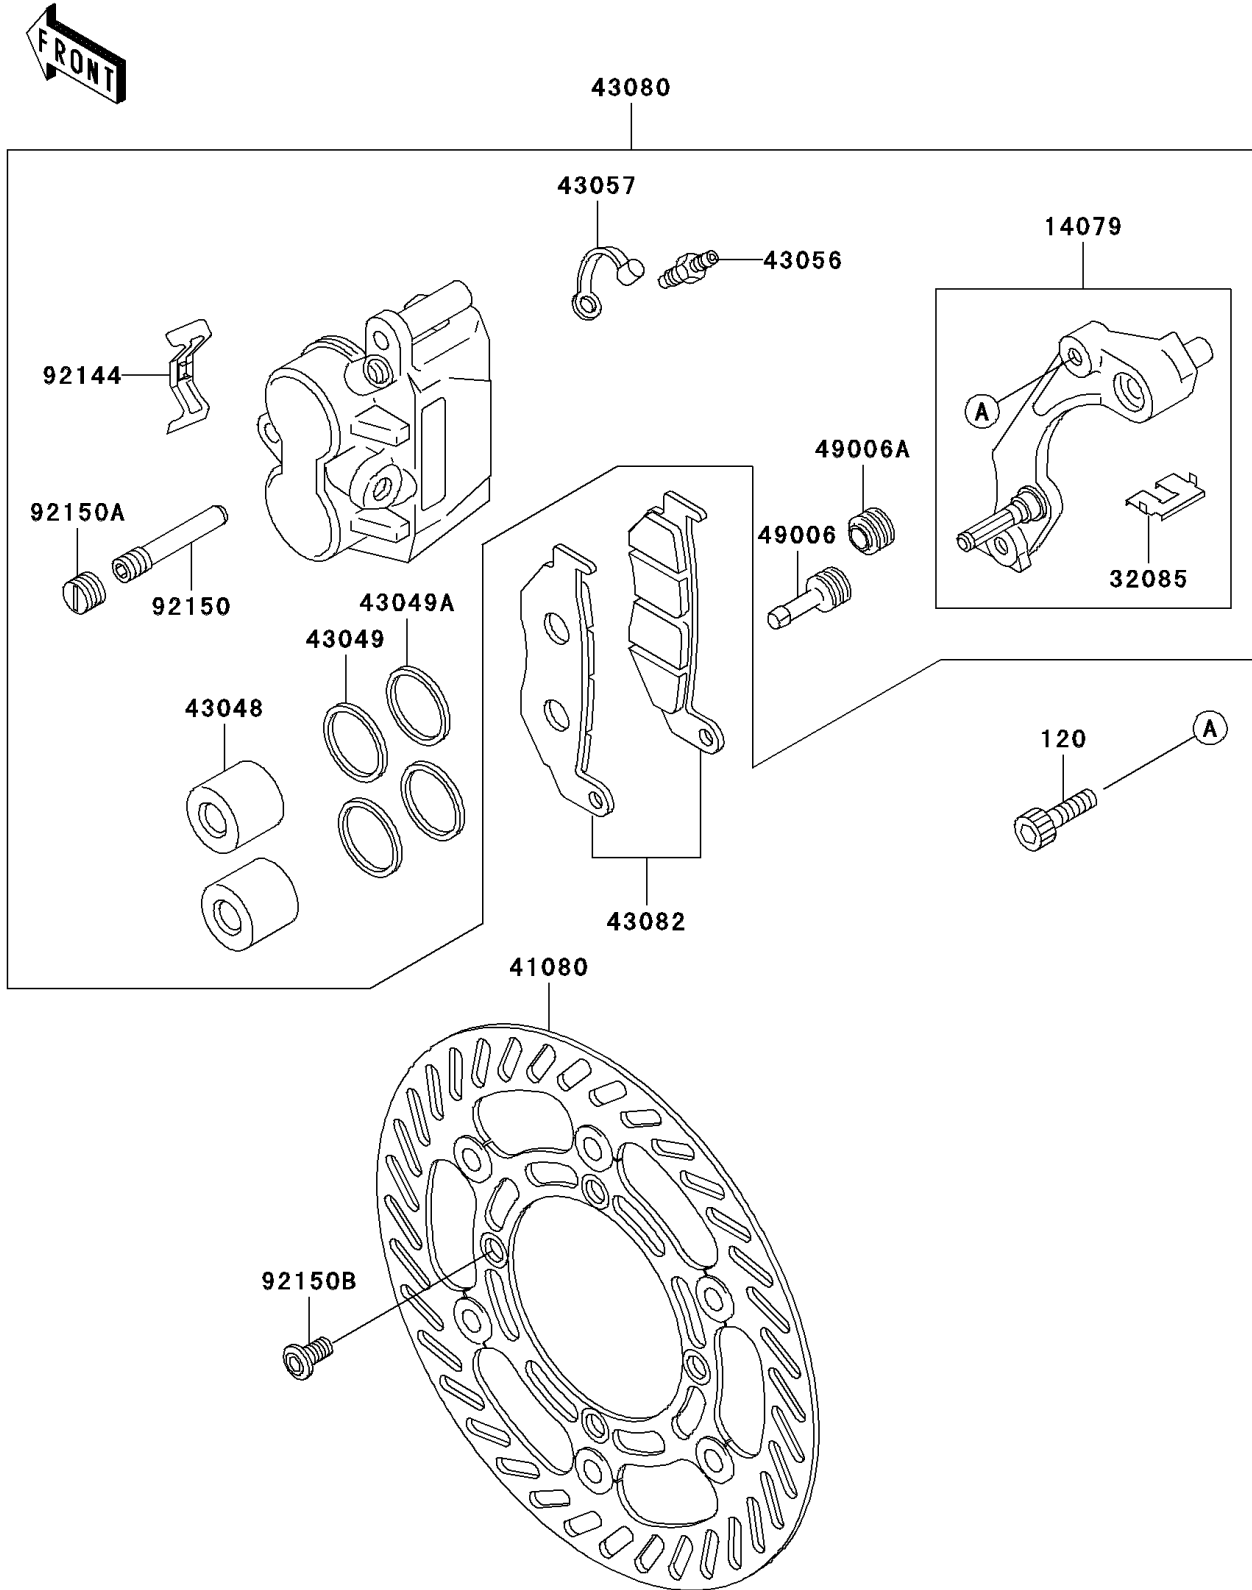

# 2004 KDX200 PARTS DIAGRAM

Front Brake

F2292

## 2004 KDX200 PARTS LIST

### Front Brake

ITEM NAME	PART NUMBER	QUANTITY
BOLT-SOCKET,8X40 (Ref # 120)	120P0840	2
HOLDER-ASSY,FRONT CALIPER (Ref # 14079)	14079-1097	1
STOPPER,PAD (Ref # 32085)	32085-1361	1
DISC,FR (Ref # 41080)	41080-1377	1
PISTON-CALIPER (Ref # 43048)	43048-1064	2
PACKING,PISTON SEAL (Ref # 43049)	43049-1060	2
PACKING,PISTON SEAL (Ref # 43049A)	43049-1061	2
BREATHER (Ref # 43056)	43056-1055	1
CAP-BREATHER (Ref # 43057)	43057-1001	1
CALIPER-SUB-ASSY,FR,LH (Ref # 43080)	43080-5119	1
PAD-ASSY-BRAKE (Ref # 43082)	43082-1172	1
BOOT,CALIPER (Ref # 49006)	49006-1088	1
BOOT,CALIPER (Ref # 49006A)	49006-1242	1
SPRING,PAD (Ref # 92144)	92144-1721	1
BOLT,HANGER (Ref # 92150)	92150-1691	1
BOLT,PLUG (Ref # 92150A)	92150-1692	1
BOLT,DISC PLATE,8X15 (Ref # 92150B)	92150-1811	4