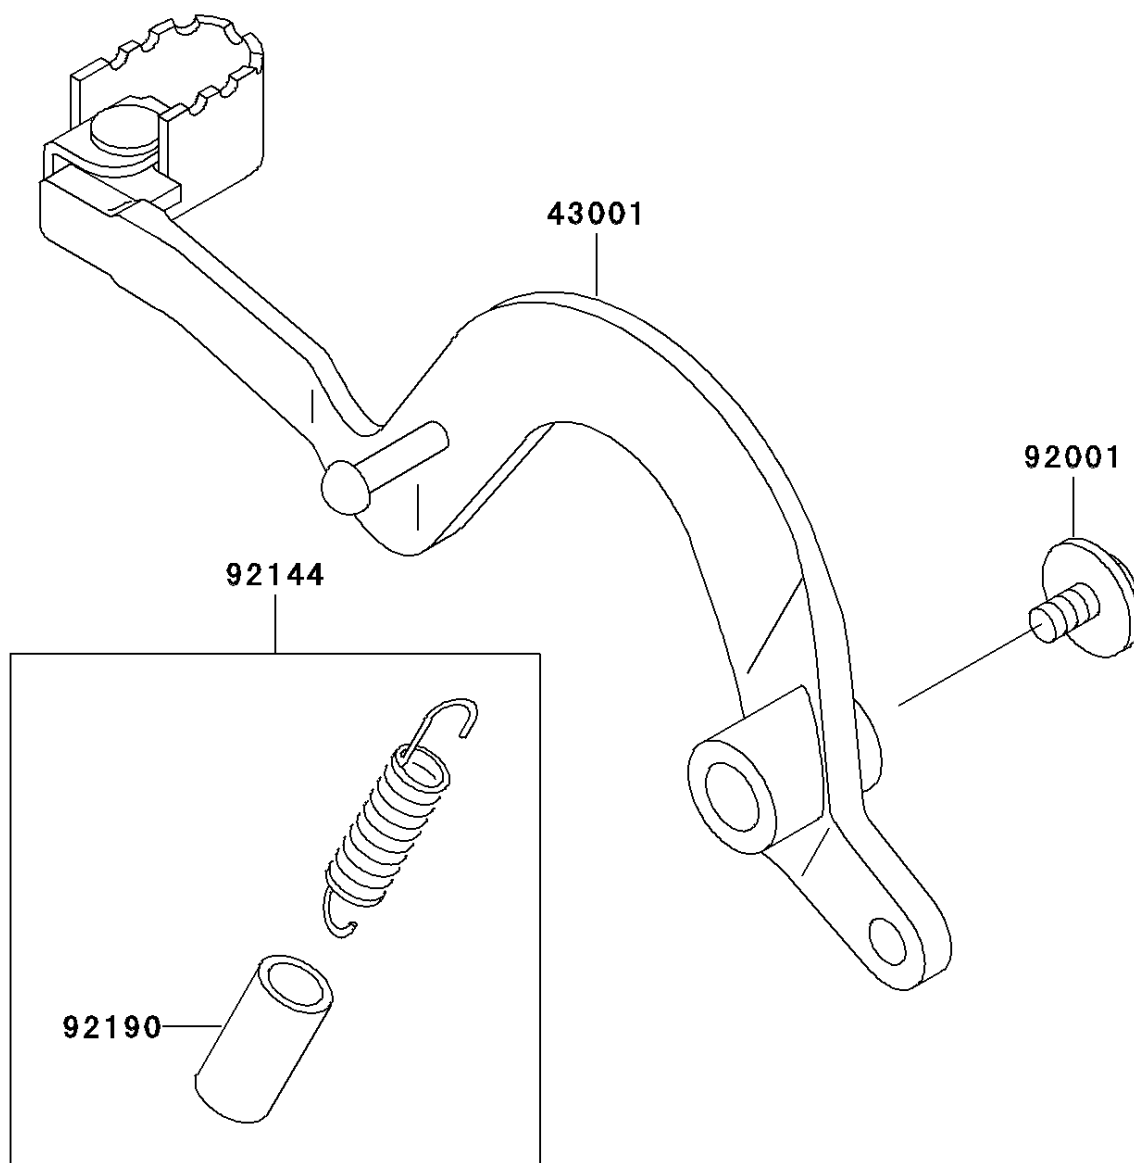

## 2005 KDX200 PARTS DIAGRAM

Brake Pedal

F2260

## 2005 KDX200 PARTS LIST

Brake Pedal

ITEM NAME	PART NUMBER	QUANTITY
LEVER-BRAKE,PEDAL (Ref # 43001)	43001-1343	1
BOLT,FLANGED,6X10 (Ref # 92001)	92001-1034	1
SPRING,BRAKE PEDAL RETURN (Ref # 92144)	92144-1752	1
TUBE,13X16X25 (Ref # 92190)	92190-1488	1