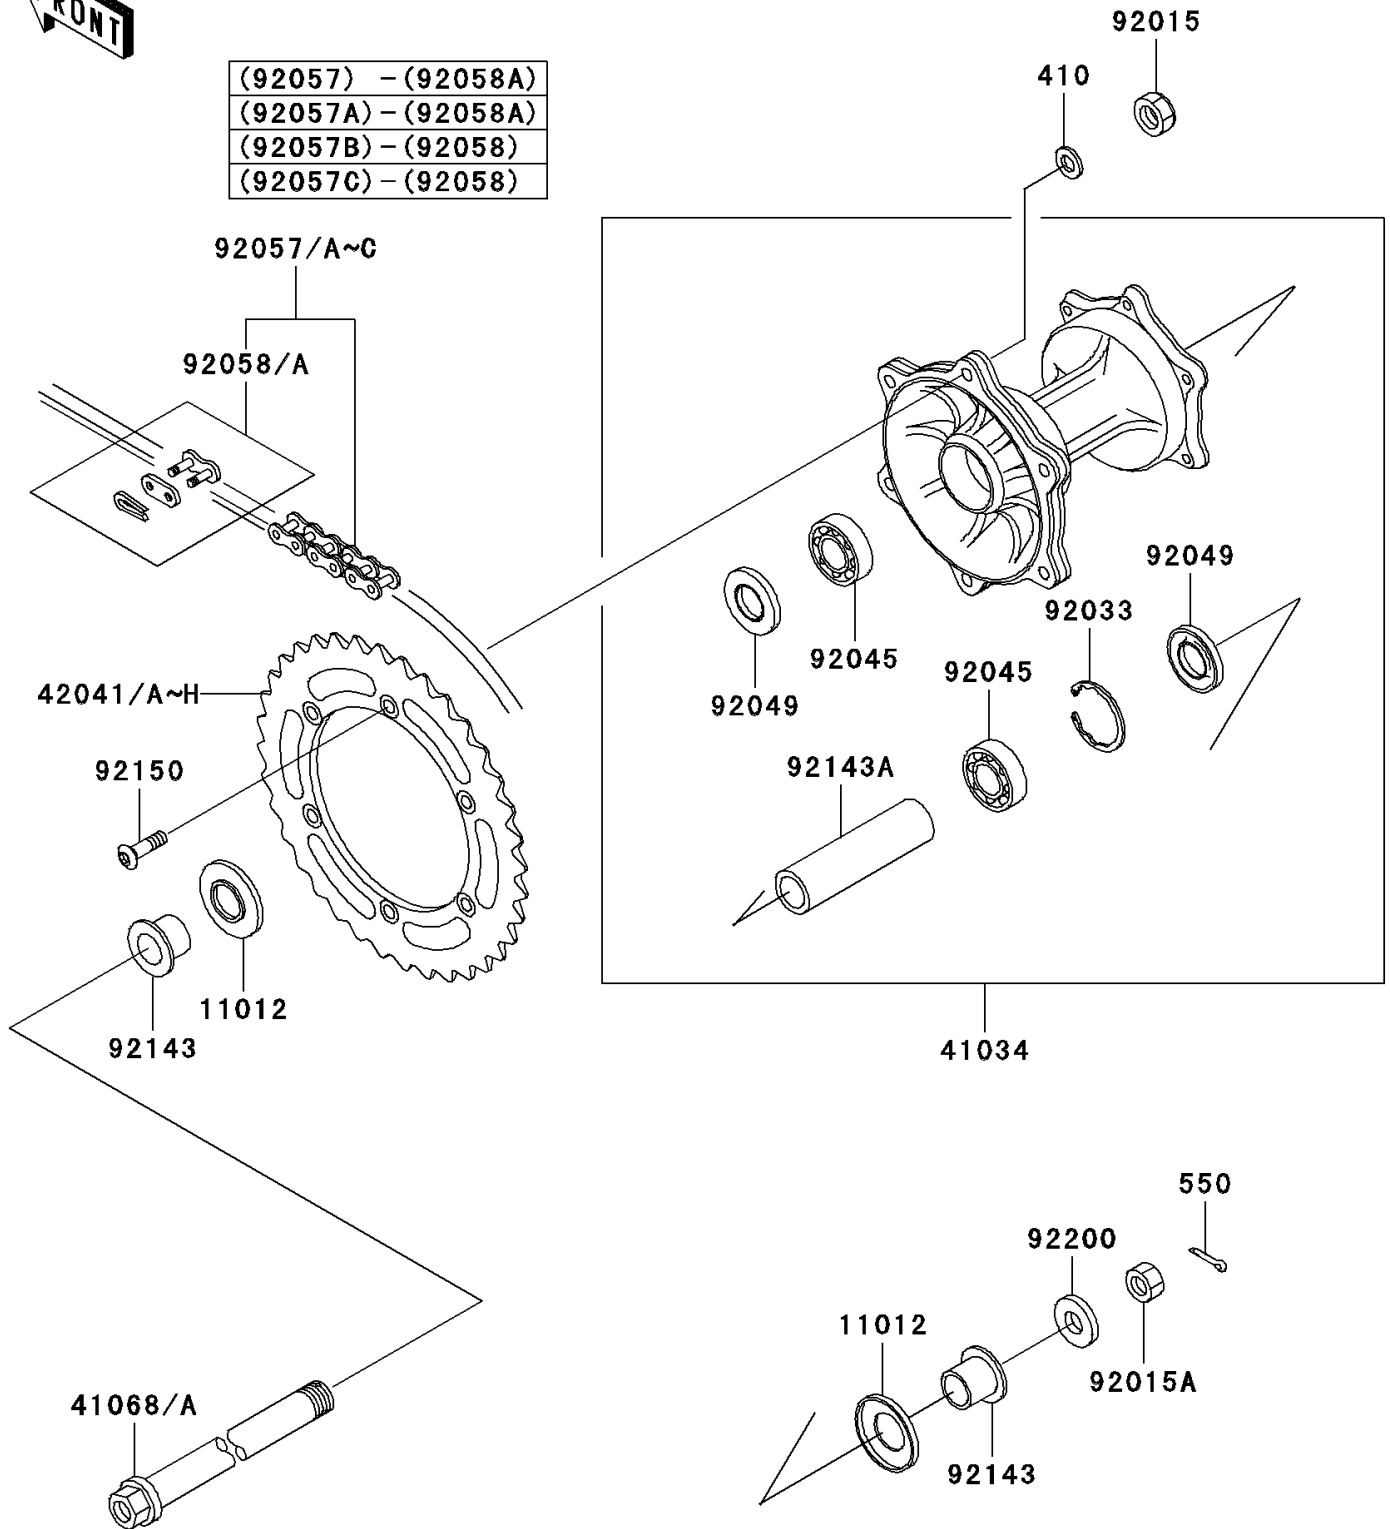

## 2005 KDX200 PARTS DIAGRAM

Rear Hub

F2240

(92057) - (92058A)
(92057A) - (92058A)
(92057B) - (92058)
(92057C) - (92058)

## 2005 KDX200 PARTS LIST

Rear Hub

ITEM NAME	PART NUMBER	QUANTITY
WASHER-PLAIN-SMALL,8MM (Ref # 410)	410B0800	1
PIN-COTTER,3X25 (Ref # 550)	550S3025	1
CAP,AXLE (Ref # 11012)	11012-1581	1
DRUM-ASSY,REAR BRAKE (Ref # 41034)	41034-1216	1
AXLE,RR (Ref # 41068)	41068-0014	1
SPROCKET-HUB,44T (Ref # 42041)	42041-1323	1
SPROCKET-HUB,46T (Ref # 42041A)	42041-1381	1
SPROCKET-HUB,47T (Ref # 42041B)	42041-1382	1
SPROCKET-HUB,48T (Ref # 42041C)	42041-1383	1
SPROCKET-HUB,49T (Ref # 42041D)	42041-1384	1
SPROCKET-HUB,50T (Ref # 42041E)	42041-1408	1
SPROCKET-HUB,45T (Ref # 42041F)	42041-1413	1
SPROCKET-HUB,51T (Ref # 42041G)	42041-1428	1
SPROCKET-HUB,43T (Ref # 42041H)	42041-1436	1
NUT,8MM (Ref # 92015)	92015-1432	1
NUT,LOCK,20MM (Ref # 92015A)	92015-1770	1
RING-SNAP,42MM (Ref # 92033)	92033-1041	1
BEARING-BALL,6004X8JRLX2/3A (Ref # 92045)	92045-1239	1
SEAL-OIL,BJNC2 25425 (Ref # 92049)	92049-1203	1
CHAIN,DRIVE,DID520DS5X110L (Ref # 92057)	92057-1388	1
CHAIN,DRIVE,DID520DS5X108L (Ref # 92057A)	92057-1396	1
CHAIN,DRIVE,EK520SR-02X108L (Ref # 92057B)	92057-1400	1
CHAIN,DRIVE,EK520SR-02X110L (Ref # 92057C)	92057-1401	1
JOINT-CHAIN,DRIVE,EK520SR-02 (Ref # 92058)	92058-1060	1
JOINT-CHAIN,DRIVE,DID520 DS5 (Ref # 92058A)	92058-1071	1
COLLAR,RR AXLE,L=22 (Ref # 92143)	92143-1259	1
COLLAR,RR BRAKE DRUM,L=105 (Ref # 92143A)	92143-1402	1
BOLT,SOCKET,8X28 (Ref # 92150)	92150-1978	1
WASHER,20.2X36X2 (Ref # 92200)	92200-1146	1