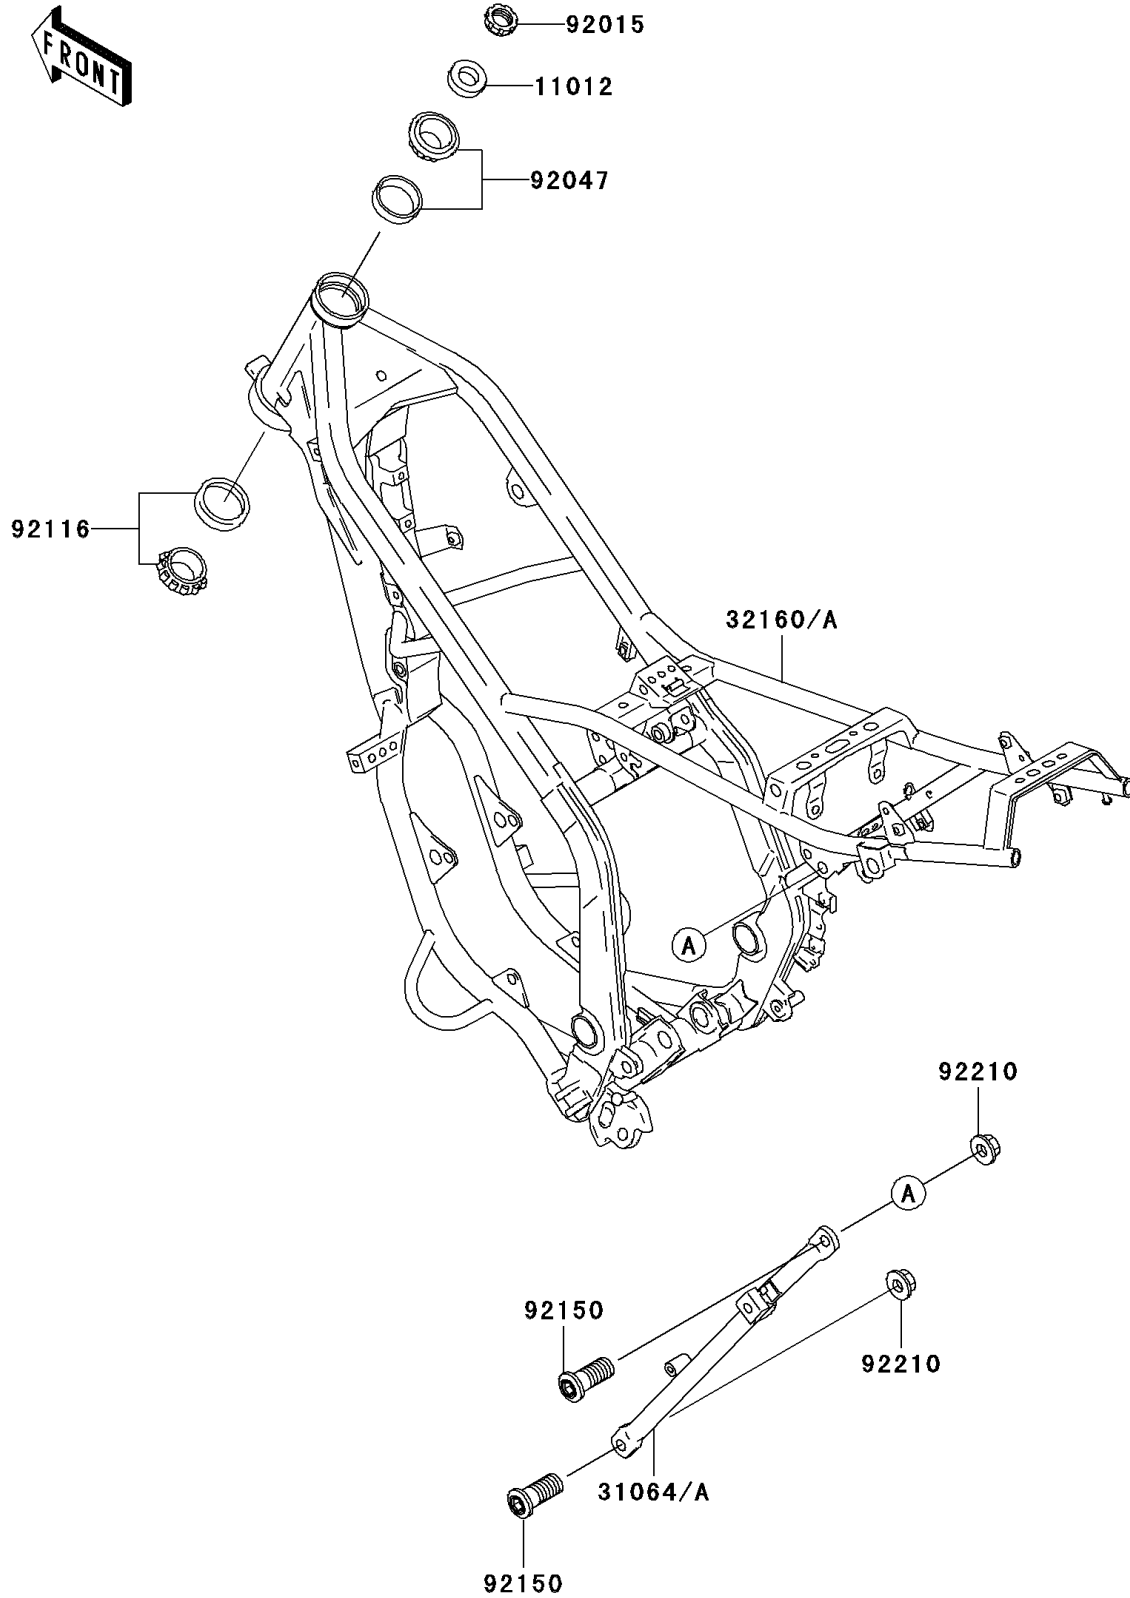

# 2004 KDX200 PARTS DIAGRAM

Frame

F2120

## 2004 KDX200 PARTS LIST

### Frame

ITEM NAME	PART NUMBER	QUANTITY
CAP,STEERING STEM (Ref # 11012)	11012-1762	1
PIPE-COMP,SUB FRAME,G.GRAY (Ref # 31064)	31064-1163-GD	1
FRAME-COMP,G.GRAY (Ref # 32160)	32160-1756-GD	1
NUT,25MM,T=12 (Ref # 92015)	92015-1546	1
RACE,ROLLER,32005JR RS (Ref # 92047)	92047-017	1
BEARING-ROLLER,HI-CAP32006JRRS (Ref # 92116)	92116-1069	1
BOLT,SOCKET,10X23 (Ref # 92150)	92150-1221	2
NUT,LOCK,FLANGED,10MM (Ref # 92210)	92210-1080	2