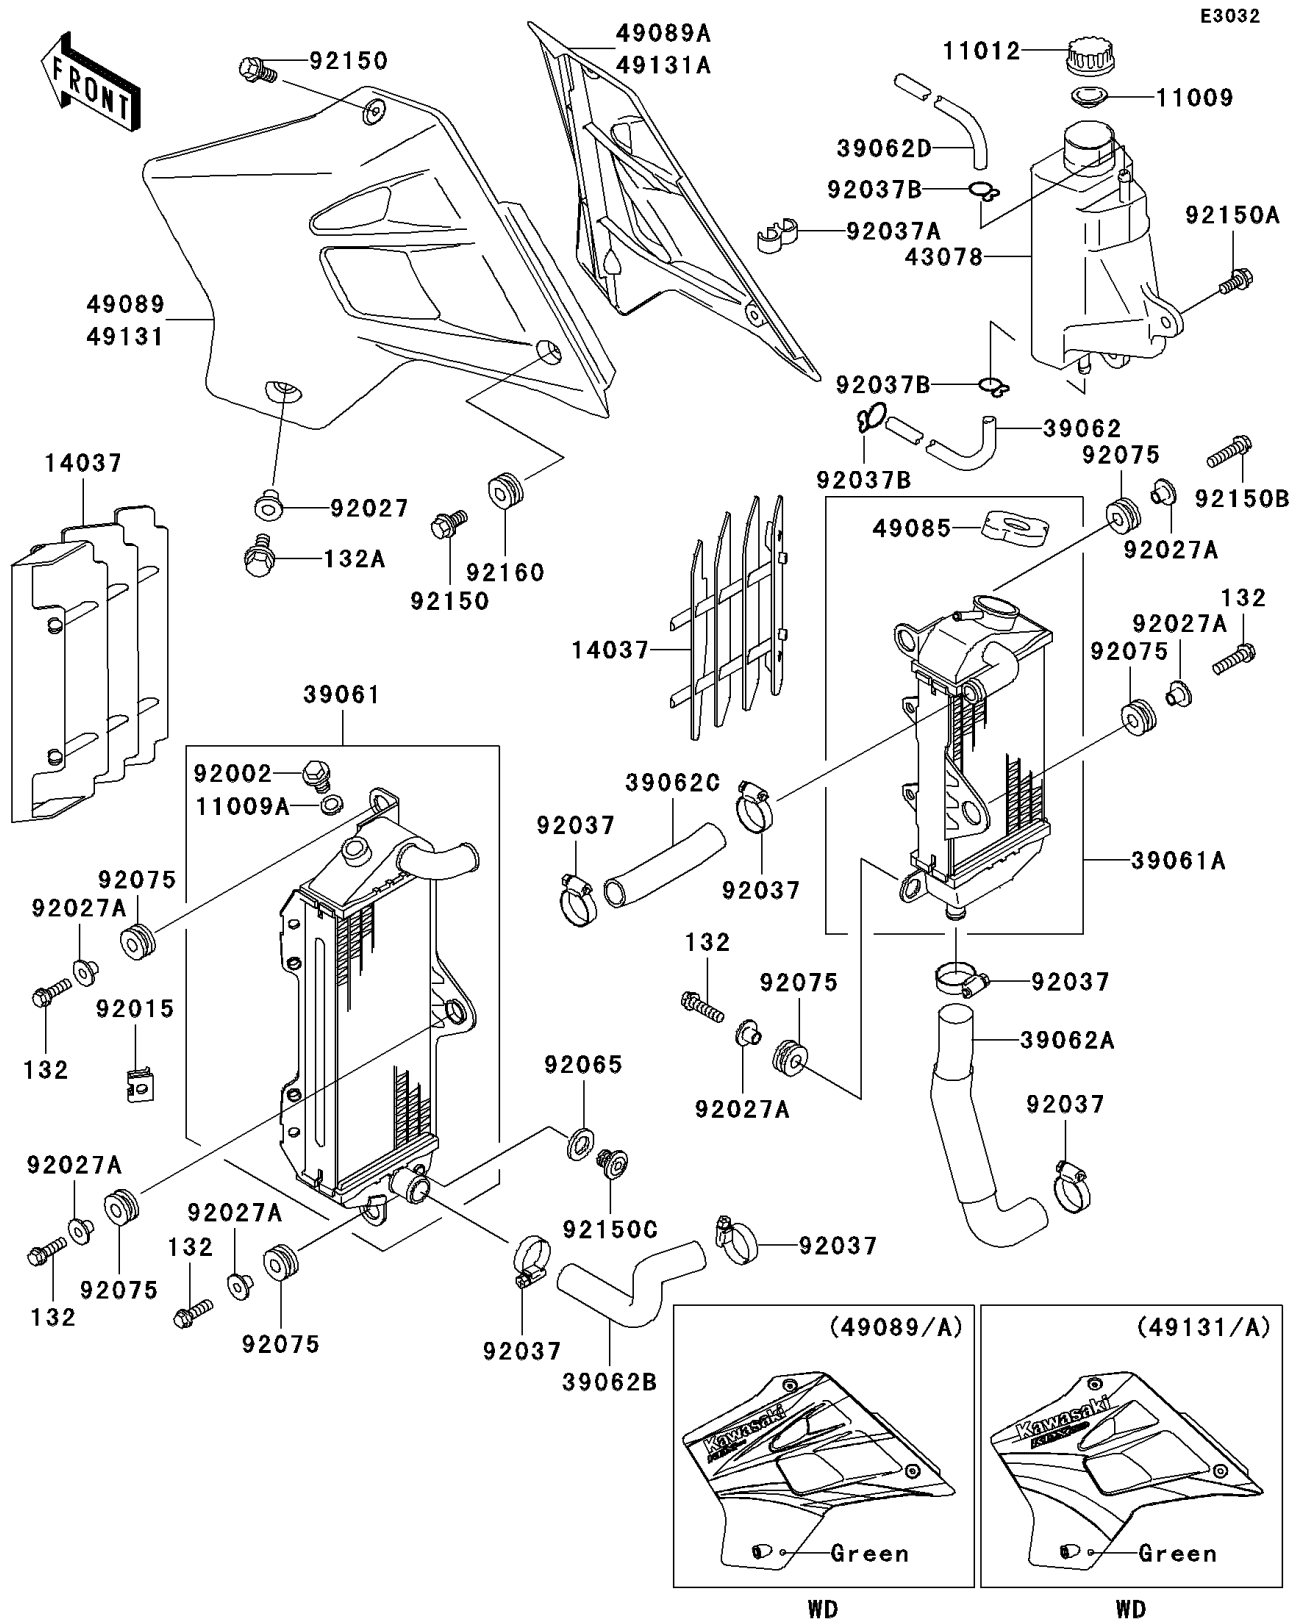

2005 KDX200 PARTS DIAGRAM

Radiator

2005 KDX200 PARTS LIST

Radiator

ITEM NAME	PART NUMBER	QUANTITY
GASKET,RESERVOIR TANK CAP (Ref # 11009)	11009-1145	1
GASKET,DRAIN BOLT (Ref # 11009A)	11009-1152	1
CAP (Ref # 11012)	11012-1084	1
SCREEN,WHITE (Ref # 14037)	14037-1099-RZ	1
RADIATOR-ASSY,LH (Ref # 39061)	39061-1239	1
RADIATOR-ASSY,RH (Ref # 39061A)	39061-1240	1
HOSE-COOLING,5X9X700 (Ref # 39062)	39062-1423	1
HOSE-COOLING,RADIATOR,RH-PUMP (Ref # 39062A)	39062-1579	1
HOSE-COOLING,HEAD-RADIATOR,LH (Ref # 39062B)	39062-1580	1
HOSE-COOLING,RADIATOR-RADIATOR (Ref # 39062C)	39062-1609	1
HOSE-COOLING,5X9X368.5 (Ref # 39062D)	39062-1619	1
RESERVOIR (Ref # 43078)	43078-1142	1
CAP-ASSY-PRESSURE,P1.1 (Ref # 49085)	49085-1070	1
SHROUD-ENGINE,LH,L.GREEN (Ref # 49131)	49131-5013-290	1
SHROUD-ENGINE,RH,L.GREEN (Ref # 49131A)	49131-5014-290	1
BOLT-FLANGED-SMALL (Ref # 132)	132Y0620	1
BOLT-FLANGED-SMALL (Ref # 132A)	132Y0625	1
BOLT,RADIATOR DRAIN (Ref # 92002)	92002-1682	1
NUT (Ref # 92015)	92015-1487	1
COLLAR (Ref # 92027)	92027-1183	1
COLLAR,L=13.1 (Ref # 92027A)	92027-251	1
CLAMP,COOLING HOSE (Ref # 92037)	92037-1589	1
CLAMP,HOSE (Ref # 92037A)	92037-1603	1
CLAMP (Ref # 92037B)	92037-1712	1
GASKET,10.5X16X1 (Ref # 92065)	92065-058	1
DAMPER (Ref # 92075)	92075-209	1
BOLT,6X12 (Ref # 92150)	92150-1435	1
BOLT,FLANGED,6X14 (Ref # 92150A)	92150-1504	1
BOLT,FLANGED,6X25 (Ref # 92150B)	92150-1507	1

2005 KDX200 PARTS LIST

Radiator

ITEM NAME	PART NUMBER	QUANTITY
BOLT,10X10 (Ref # 92150C)	92150-1867	1
DAMPER (Ref # 92160)	92160-1167	1