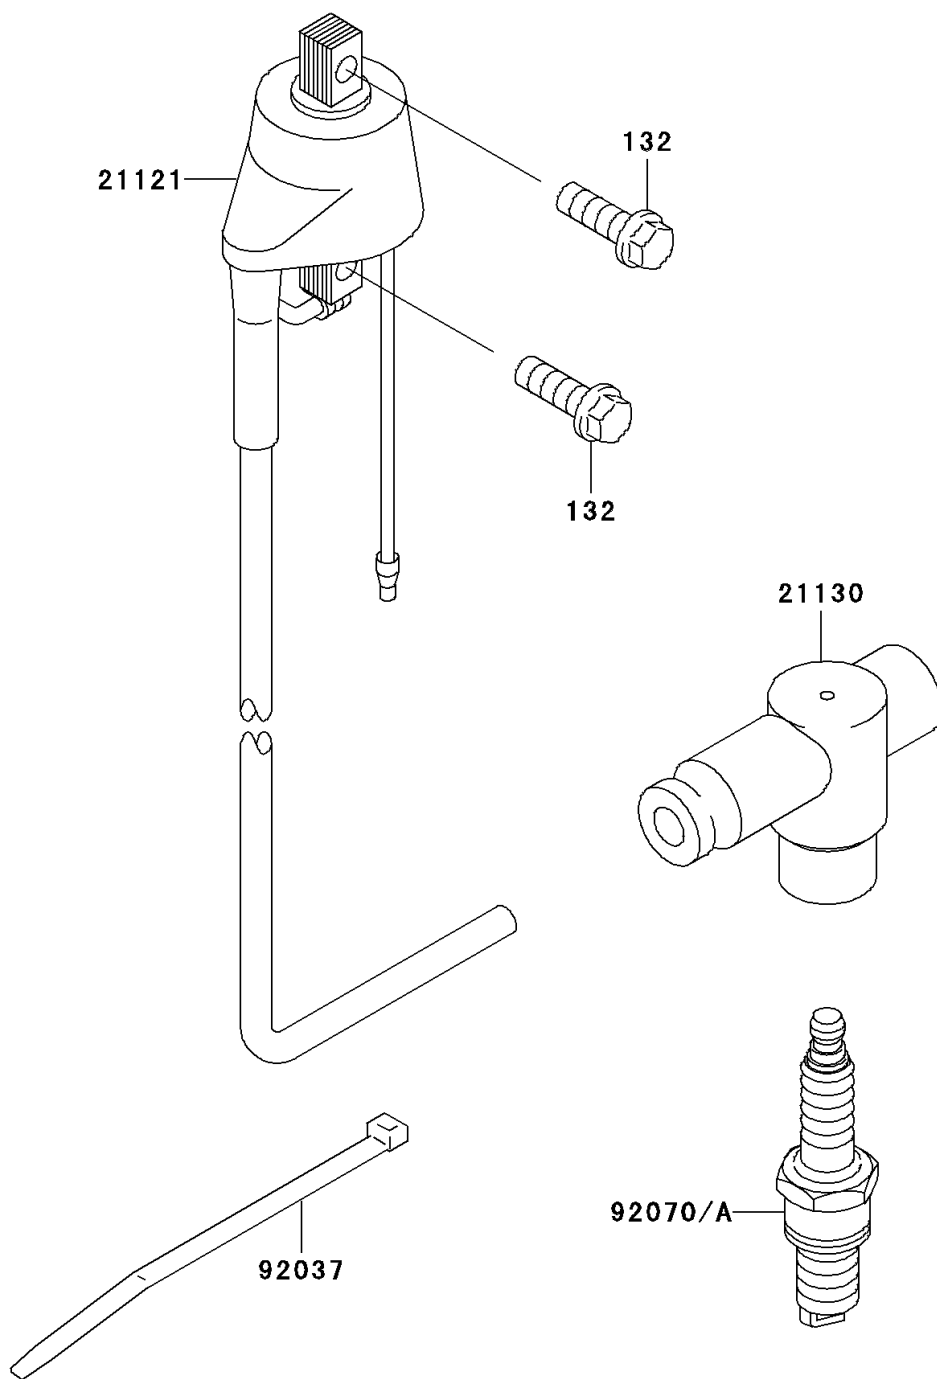

2005 KDX200 PARTS DIAGRAM

Ignition System

E1830

2005 KDX200 PARTS LIST

Ignition System

ITEM NAME	PART NUMBER	QUANTITY
BOLT-FLANGED-SMALL (Ref # 132)	132Y0618	1
COIL-IGNITION (Ref # 21121)	21121-1230	1
CAP-SPARK PLUG (Ref # 21130)	21130-1073	1
CLAMP (Ref # 92037)	92037-1173	1
PLUG-SPARK,BR9ES(NGK),SOLID (Ref # 92070)	92070-1157	1
PLUG-SPARK,BR8ES(NGK),SOLID (Ref # 92070A)	92070-3702	1