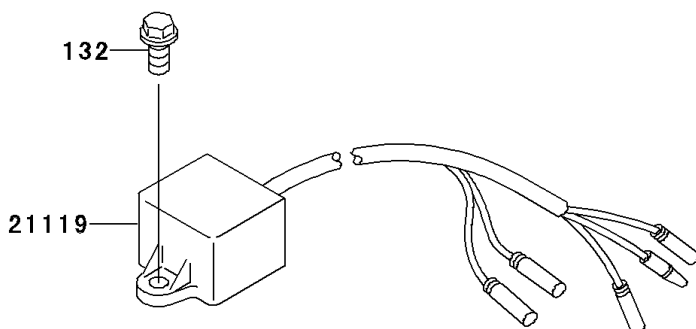

2005 KDX200 PARTS DIAGRAM

Generator

E1810

2005 KDX200 PARTS LIST

Generator

ITEM NAME	PART NUMBER	QUANTITY
BOLT-FLANGED-SMALL (Ref # 132)	132Y0612	1
BRACKET (Ref # 11046)	11046-1413	1
STATOR (Ref # 21003)	21003-1279	1
ROTOR,MAGNETO (Ref # 21007)	21007-1276	1
REGULATOR-VOLTAGE (Ref # 21066)	21066-1072	1
IGNITER (Ref # 21119)	21119-1432	1
SCREW,5X16 (Ref # 92009)	92009-1722	1
NUT,FLANGED,12MM (Ref # 92015)	92015-1156	1
KEY,WOODRUFF (Ref # 92038)	92038-001	1