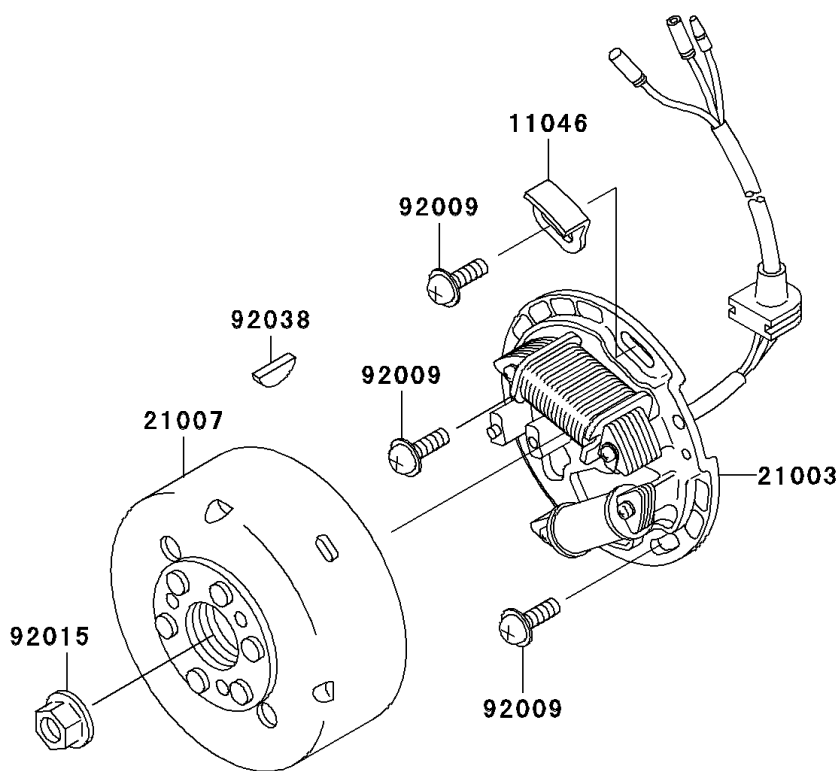

2005 KDX200 PARTS DIAGRAM

Generator

E1810

2005 KDX200 PARTS LIST

Generator

ITEM NAME	PART NUMBER	QUANTITY
BOLT-FLANGED-SMALL (Ref # 132)	132Y0612	1
BRACKET (Ref # 11046)	11046-1413	1
STATOR (Ref # 21003)	21003-1279	1
ROTOR,MAGNETO (Ref # 21007)	21007-1276	1
REGULATOR-VOLTAGE (Ref # 21066)	21066-1072	1
IGNITER (Ref # 21119)	21119-1432	1
SCREW,5X16 (Ref # 92009)	92009-1722	1
NUT,FLANGED,12MM (Ref # 92015)	92015-1156	1
KEY,WOODRUFF (Ref # 92038)	92038-001	1