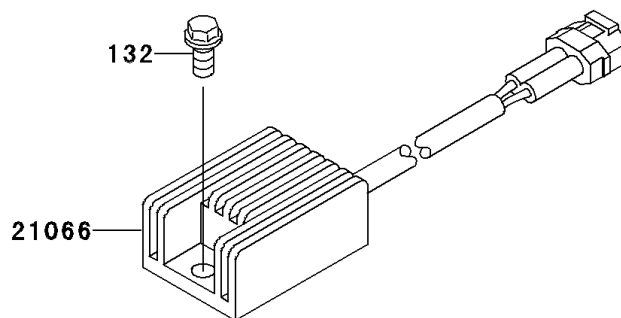

2005 KDX200 PARTS DIAGRAM

Generator

E1810

2005 KDX200 PARTS LIST

Generator

ITEM NAME	PART NUMBER	QUANTITY
BOLT-FLANGED-SMALL (Ref # 132)	132Y0612	1
BRACKET (Ref # 11046)	11046-1413	1
STATOR (Ref # 21003)	21003-1279	1
ROTOR,MAGNETO (Ref # 21007)	21007-1276	1
REGULATOR-VOLTAGE (Ref # 21066)	21066-1072	1
IGNITER (Ref # 21119)	21119-1432	1
SCREW,5X16 (Ref # 92009)	92009-1722	1
NUT,FLANGED,12MM (Ref # 92015)	92015-1156	1
KEY,WOODRUFF (Ref # 92038)	92038-001	1