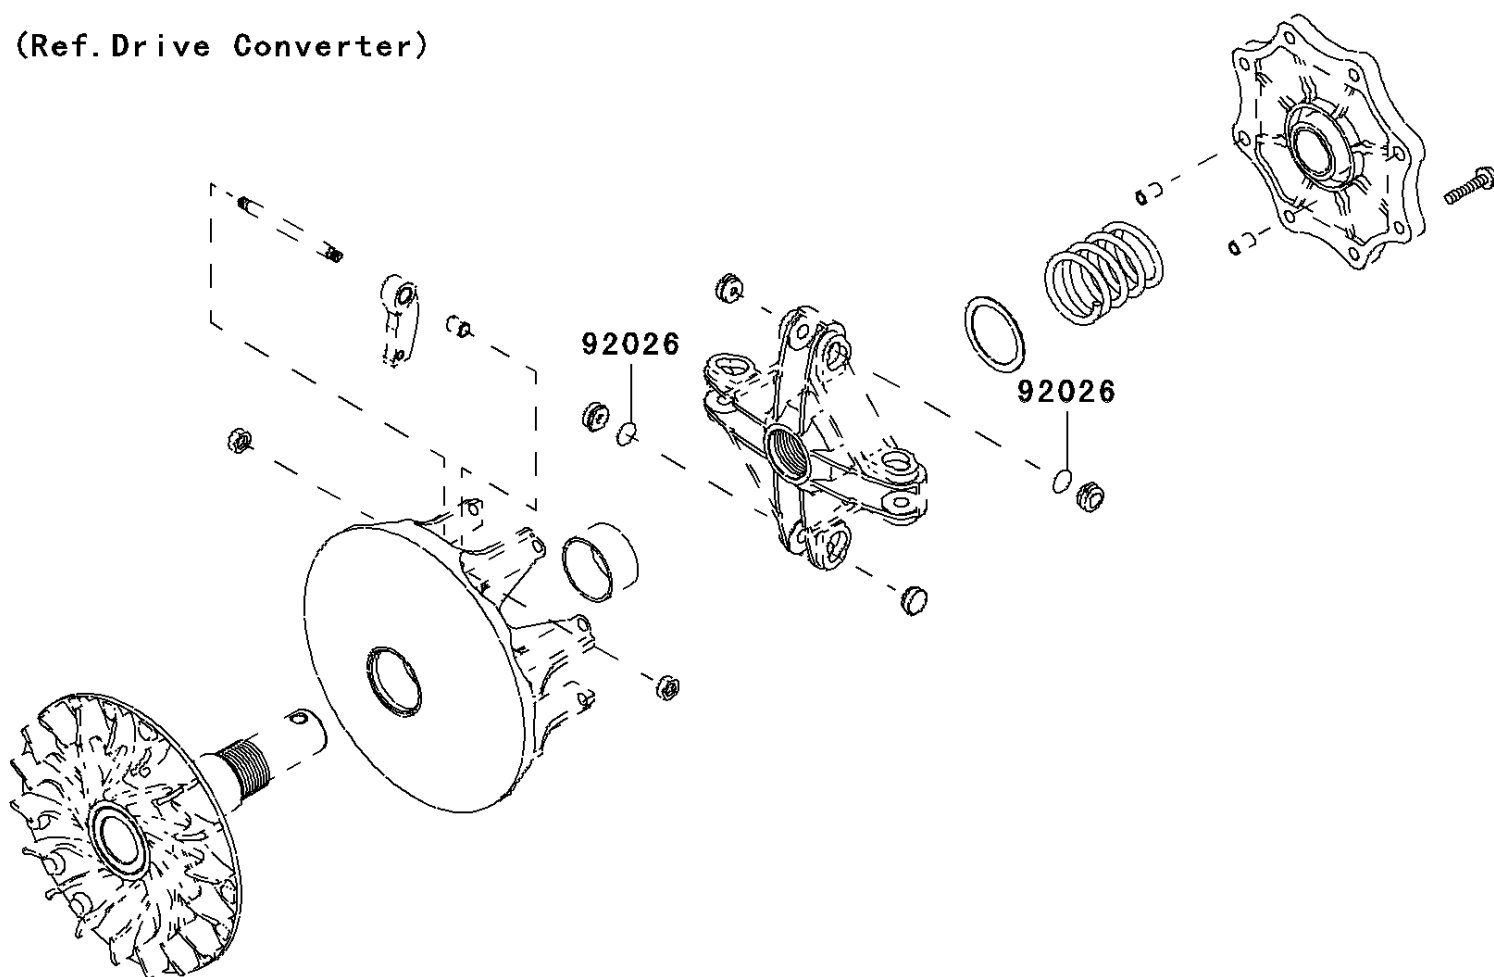

2008 Teryx® 750 4x4 LE PARTS DIAGRAM

Optional Parts

F2890

(Ref. Drive Converter)

2008 Teryx® 750 4x4 LE PARTS LIST

Optional Parts

ITEM NAME	PART NUMBER	QUANTITY
SPACER,T=0.1 (Ref # 92026)	92026-0038	1