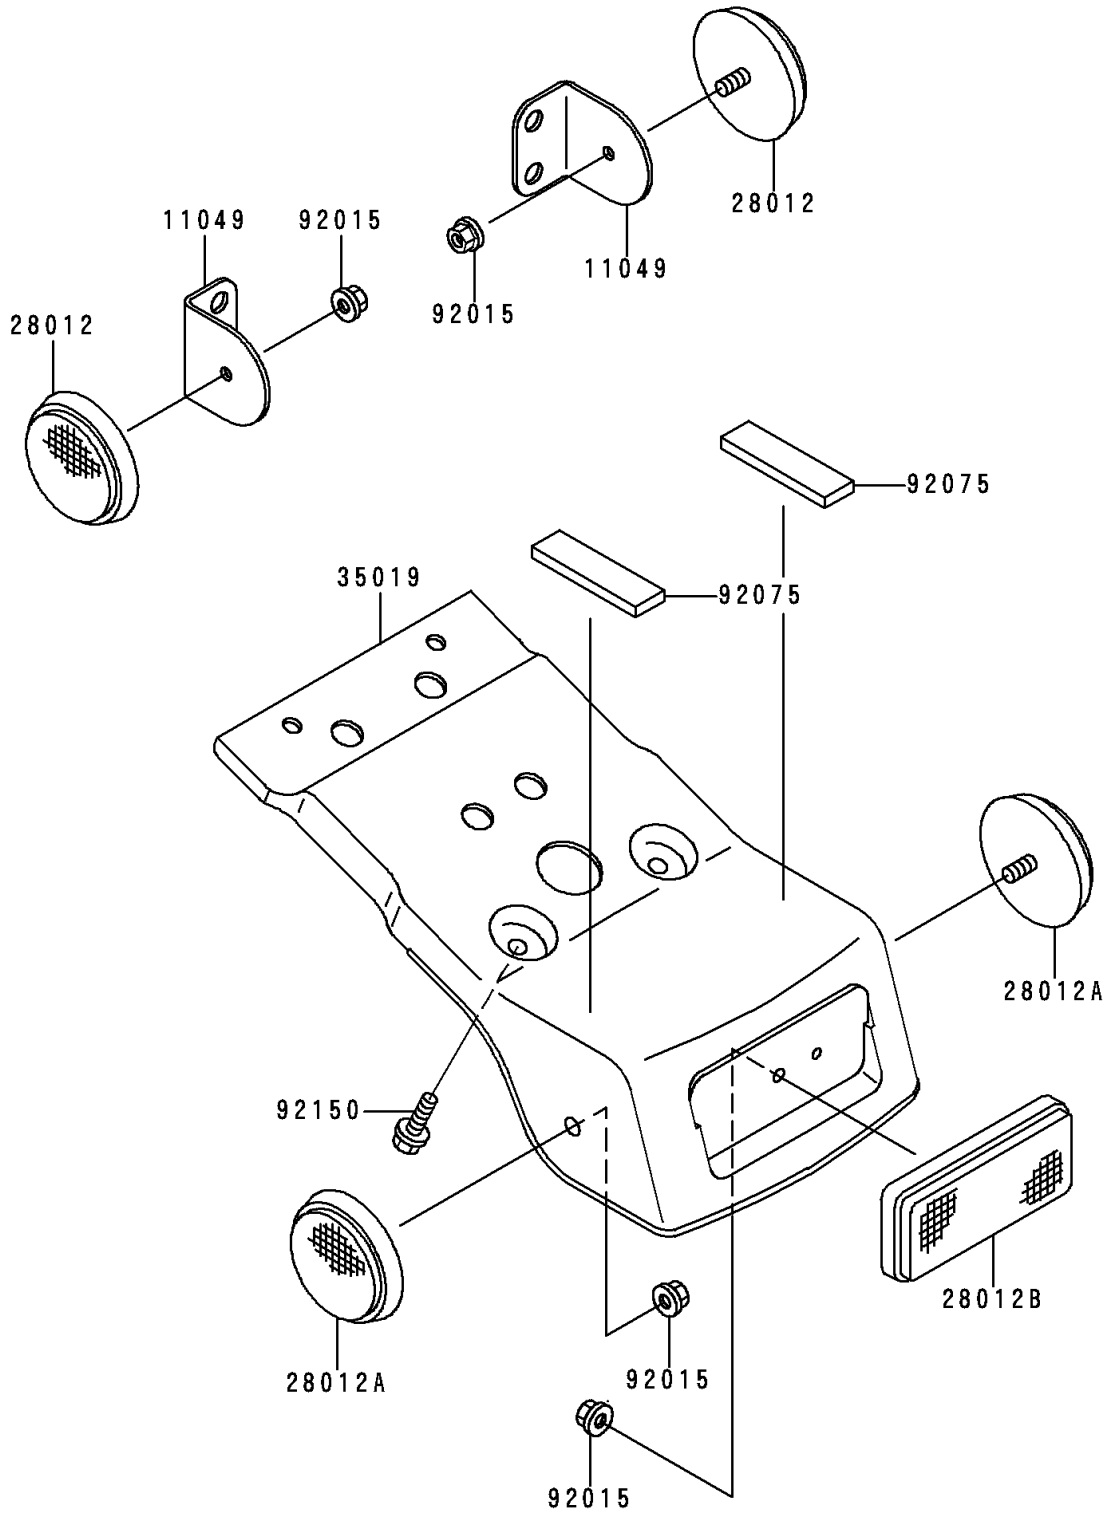

1996 KDX200 PARTS DIAGRAM

Reflectors

F2790

1996 KDX200 PARTS LIST

Reflectors

ITEM NAME	PART NUMBER	QUANTITY
BRACKET,REFLECTOR (Ref # 11049)	11049-1064	1
REFLECTOR-REFLEX,FR (Ref # 28012)	28012-016	1
REFLECTOR-REFLEX (Ref # 28012A)	28012-1067	1
REFLECTOR-REFLEX (Ref # 28012B)	28012-1077	1
FLAP,RR (Ref # 35019)	35019-1328	1
NUT,FLANGED,5MM (Ref # 92015)	92015-1259	1
DAMPER (Ref # 92075)	92075-1658	1
BOLT,6X12 (Ref # 92150)	92150-1435	1