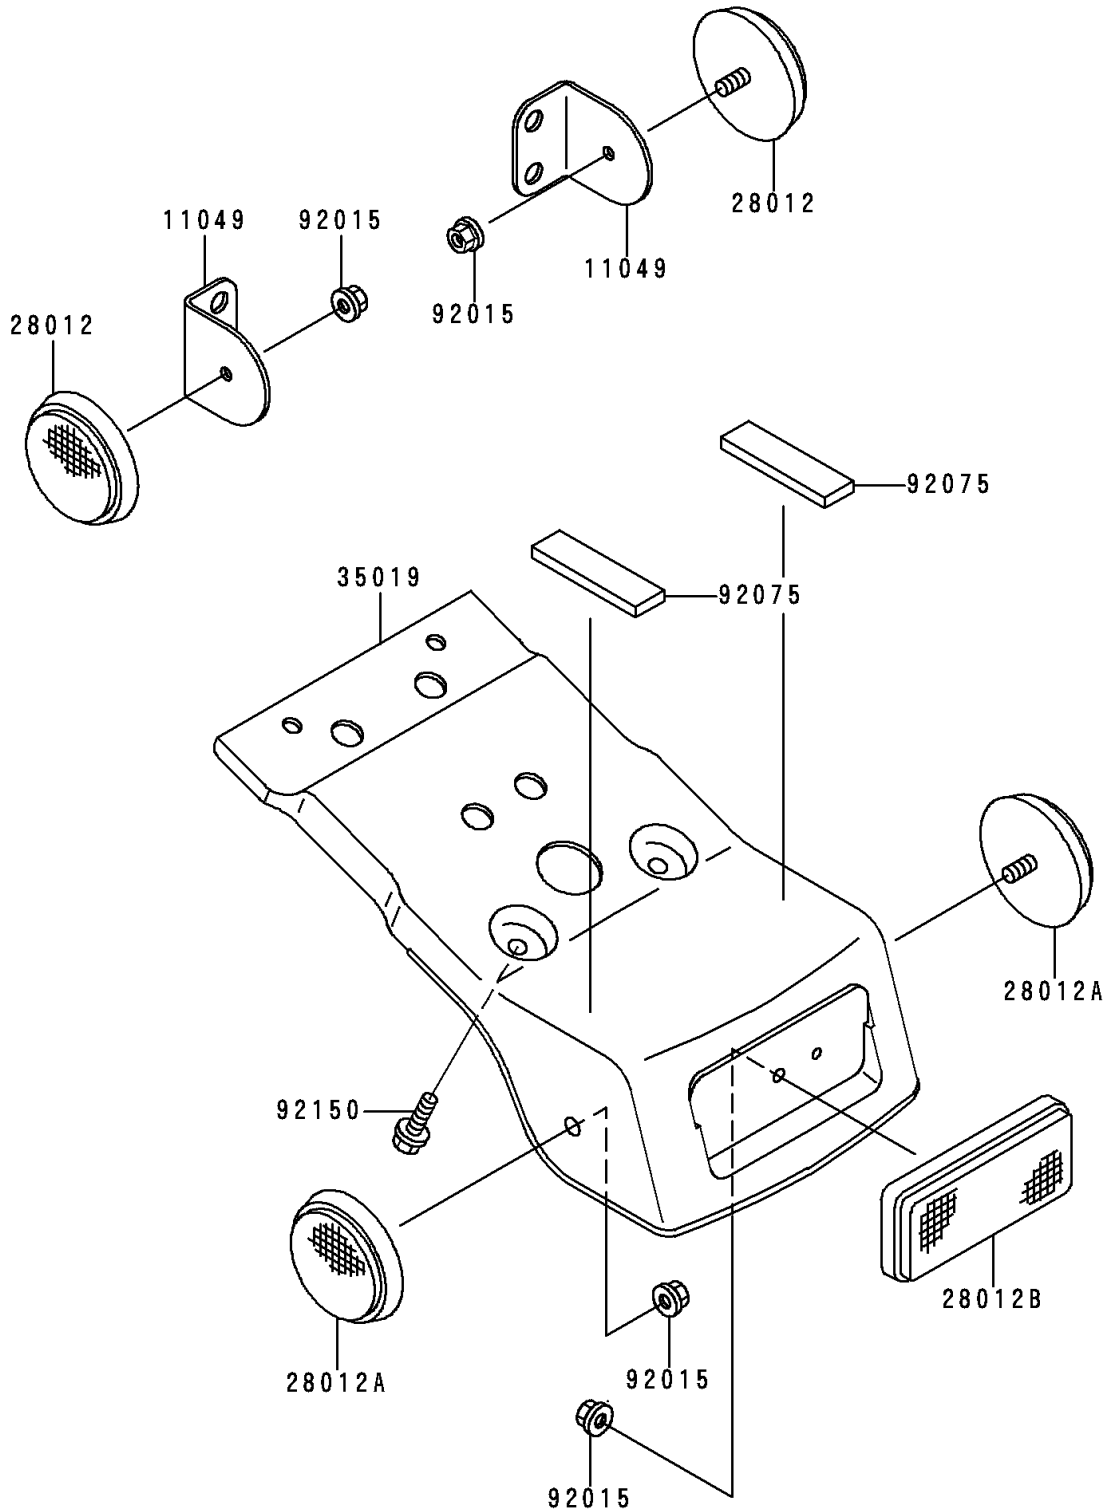

1995 KDX200 PARTS DIAGRAM

Reflectors

F2790

1995 KDX200 PARTS LIST

Reflectors

ITEM NAME	PART NUMBER	QUANTITY
BRACKET,REFLECTOR (Ref # 11049)	11049-1064	2
REFLECTOR-REFLEX,FR (Ref # 28012)	28012-016	2
REFLECTOR-REFLEX (Ref # 28012A)	28012-1067	2
REFLECTOR-REFLEX (Ref # 28012B)	28012-1077	1
FLAP,RR (Ref # 35019)	35019-1328	1
NUT,FLANGED,5MM (Ref # 92015)	92015-1259	5
DAMPER (Ref # 92075)	92075-1658	2
BOLT,6X12 (Ref # 92150)	92150-1435	2