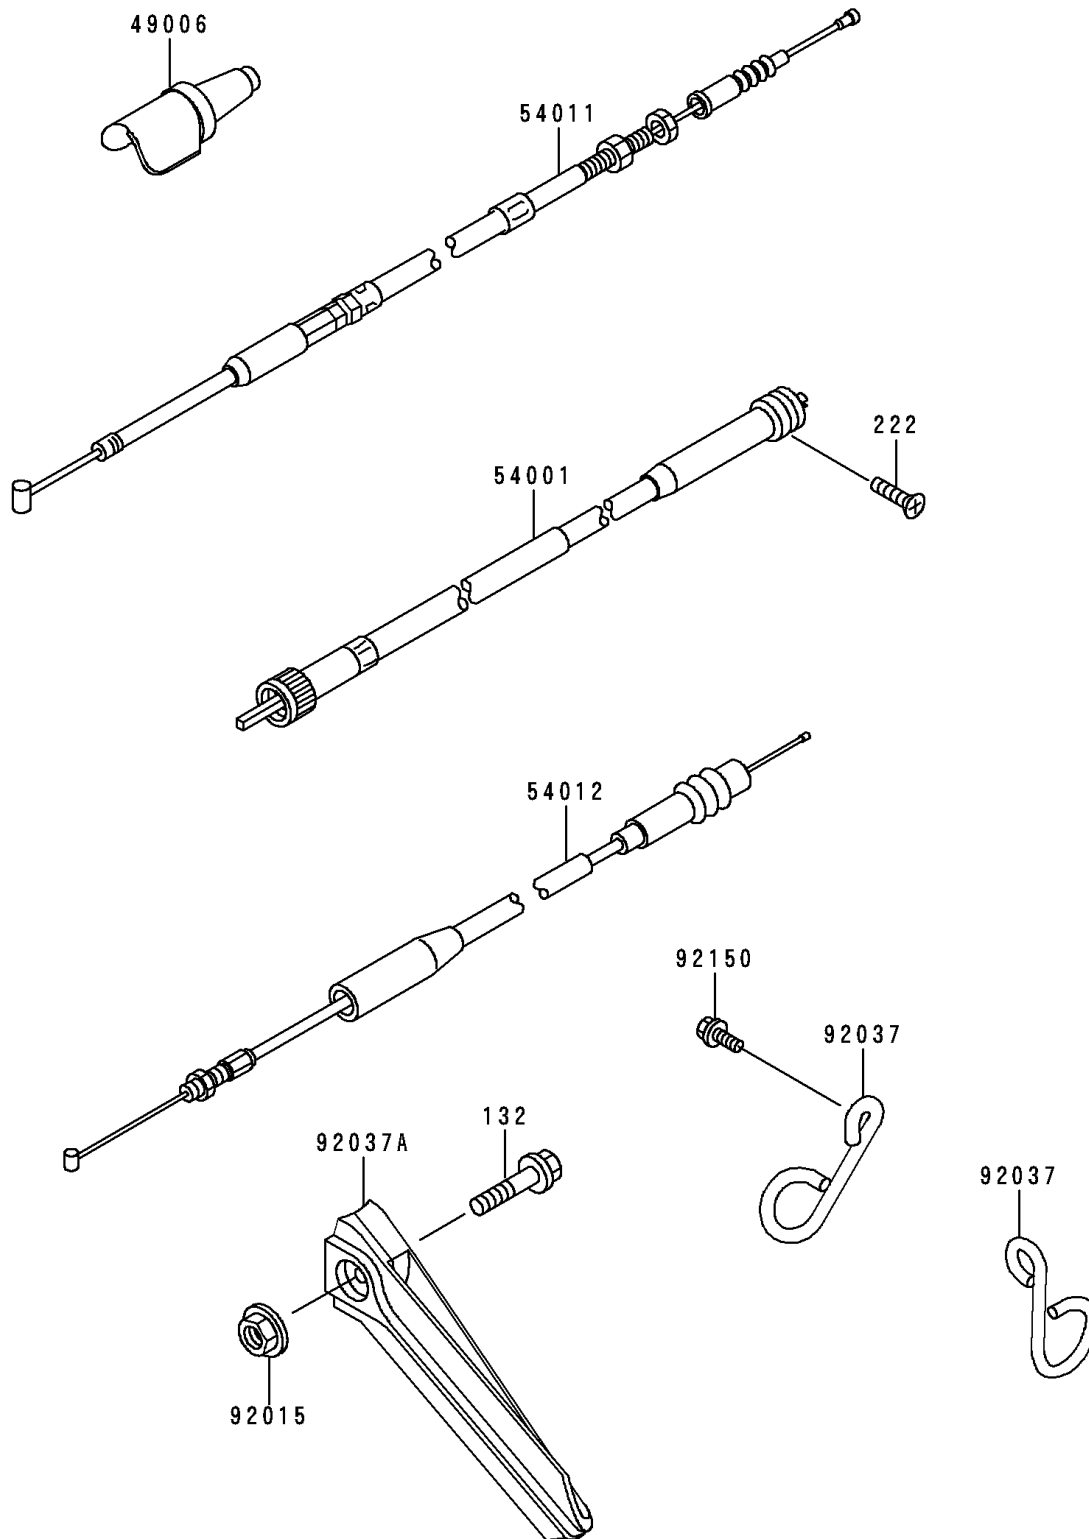

1999 KDX200 PARTS DIAGRAM

Cables

F2540

1999 KDX200 PARTS LIST

Cables

ITEM NAME	PART NUMBER	QUANTITY
BOLT-FLANGED-SMALL (Ref # 132)	132G0630	1
SCREW-CSK-RD-CROS (Ref # 222)	222C0520	1
BOOT (Ref # 49006)	49006-1189	1
CABLE-SPEEDMETER (Ref # 54001)	54001-1201	1
CABLE-CLUTCH (Ref # 54011)	54011-1342	1
CABLE-THROTTLE (Ref # 54012)	54012-1485	1
NUT,FLANGED,6MM (Ref # 92015)	92015-1193	1
CLAMP,CABLE (Ref # 92037)	92037-1064	1
CLAMP,CABLE (Ref # 92037A)	92037-1481	1
BOLT,6X14 (Ref # 92150)	92150-1340	1