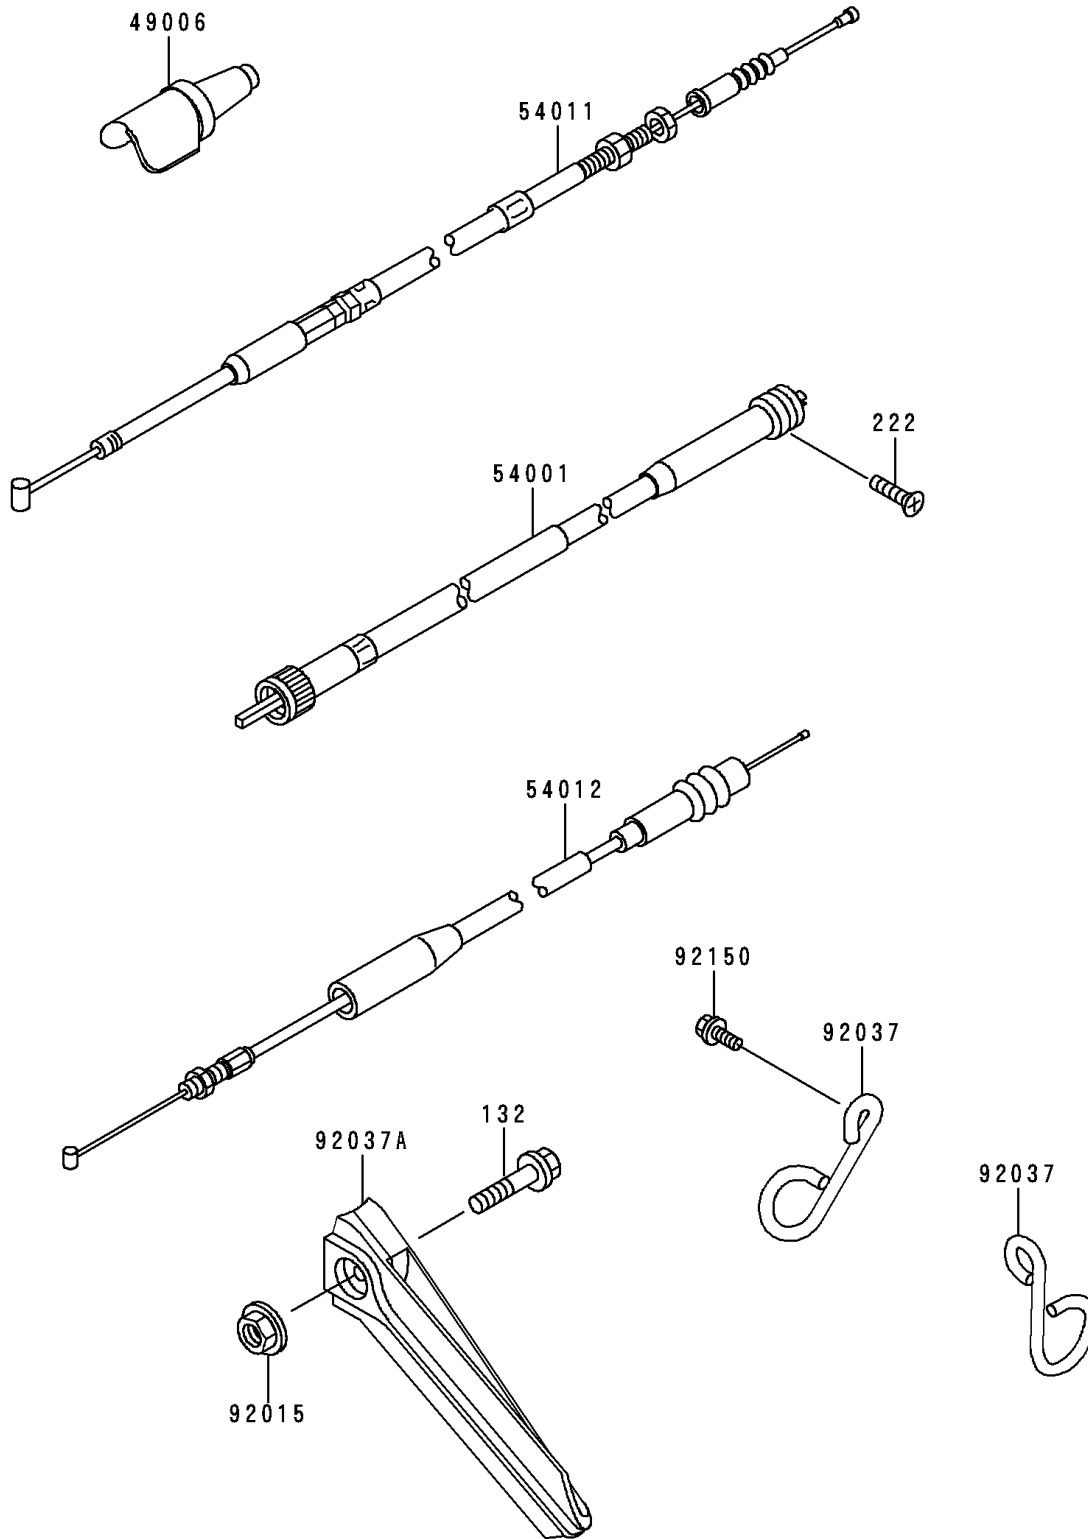

# 1996 KDX200 PARTS DIAGRAM

Cables

F2540

# 1996 KDX200 PARTS LIST

## Cables

ITEM NAME	PART NUMBER	QUANTITY
BOLT-FLANGED-SMALL (Ref # 132)	132G0630	1
SCREW-CSK-RD-CROS (Ref # 222)	222C0520	1
BOOT (Ref # 49006)	49006-1189	1
CABLE-SPEEDMETER (Ref # 54001)	54001-1201	1
CABLE-CLUTCH (Ref # 54011)	54011-1342	1
CABLE-THROTTLE (Ref # 54012)	54012-1485	1
NUT,FLANGED,6MM (Ref # 92015)	92015-1193	1
CLAMP,CABLE (Ref # 92037)	92037-1064	2
CLAMP,CABLE (Ref # 92037A)	92037-1481	1
BOLT,6X14 (Ref # 92150)	92150-1340	1