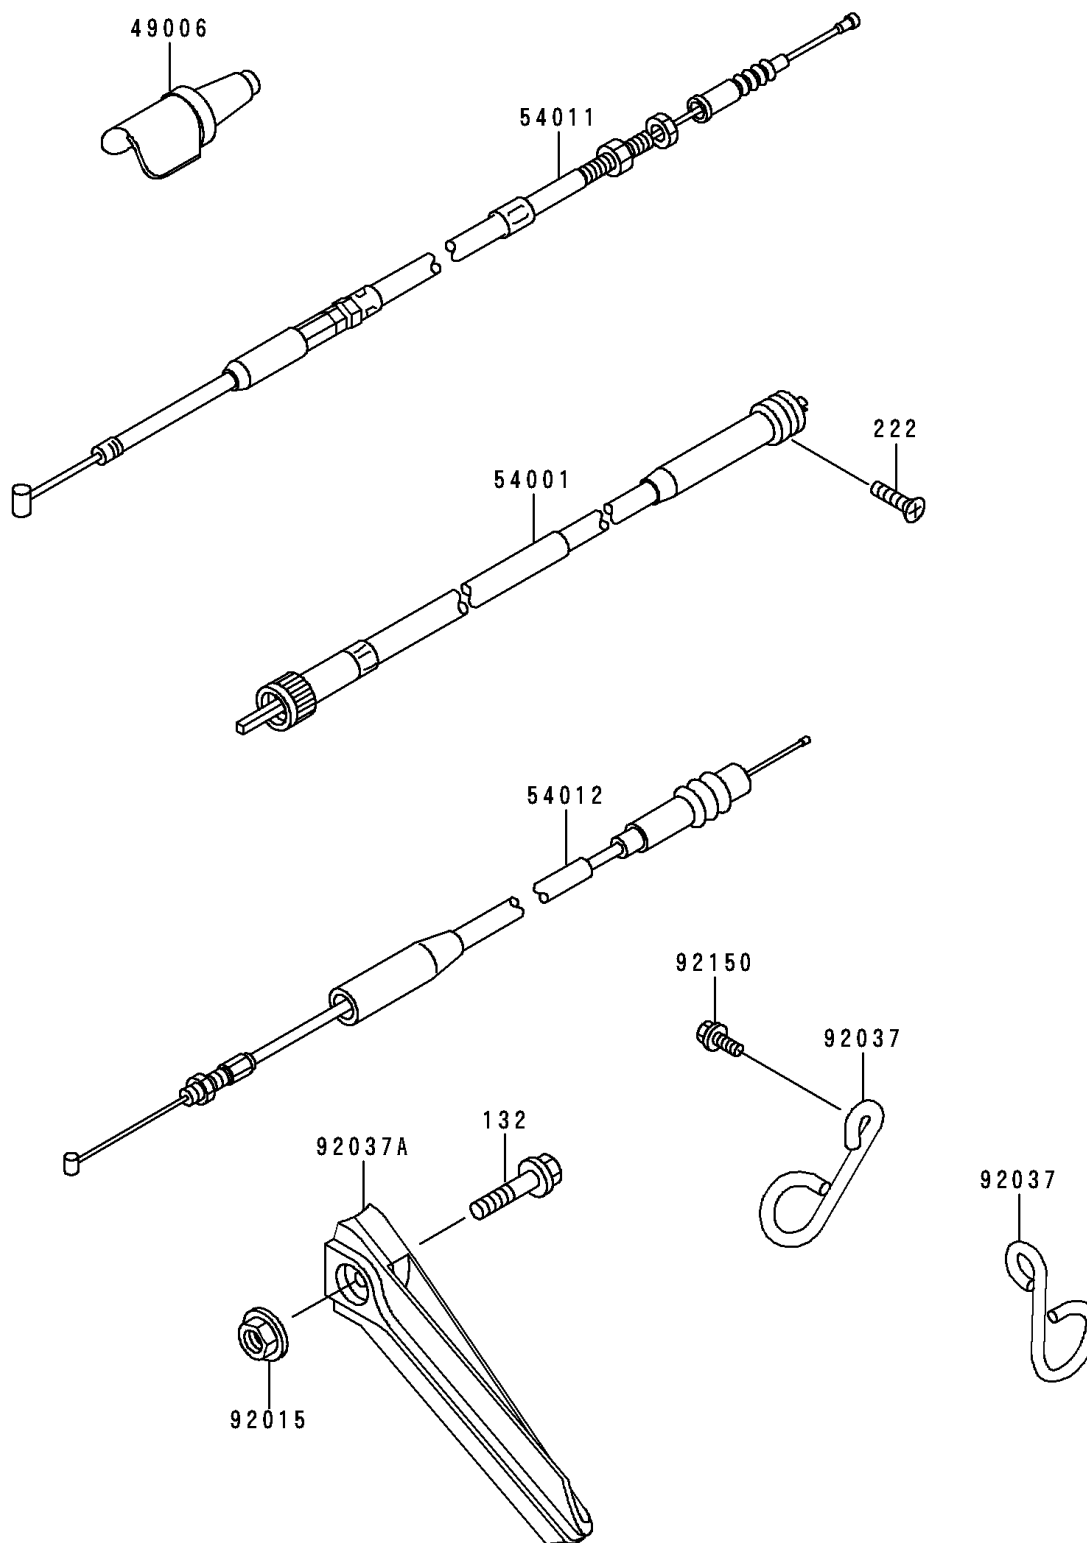

## 1996 KDX200 PARTS DIAGRAM

Cables

F2540

## 1996 KDX200 PARTS LIST

### Cables

ITEM NAME	PART NUMBER	QUANTITY
BOLT-FLANGED-SMALL (Ref # 132)	132G0630	1
SCREW-CSK-RD-CROS (Ref # 222)	222C0520	1
BOOT (Ref # 49006)	49006-1189	1
CABLE-SPEEDMETER (Ref # 54001)	54001-1201	1
CABLE-CLUTCH (Ref # 54011)	54011-1342	1
CABLE-THROTTLE (Ref # 54012)	54012-1485	1
NUT,FLANGED,6MM (Ref # 92015)	92015-1193	1
CLAMP,CABLE (Ref # 92037)	92037-1064	1
CLAMP,CABLE (Ref # 92037A)	92037-1481	1
BOLT,6X14 (Ref # 92150)	92150-1340	1