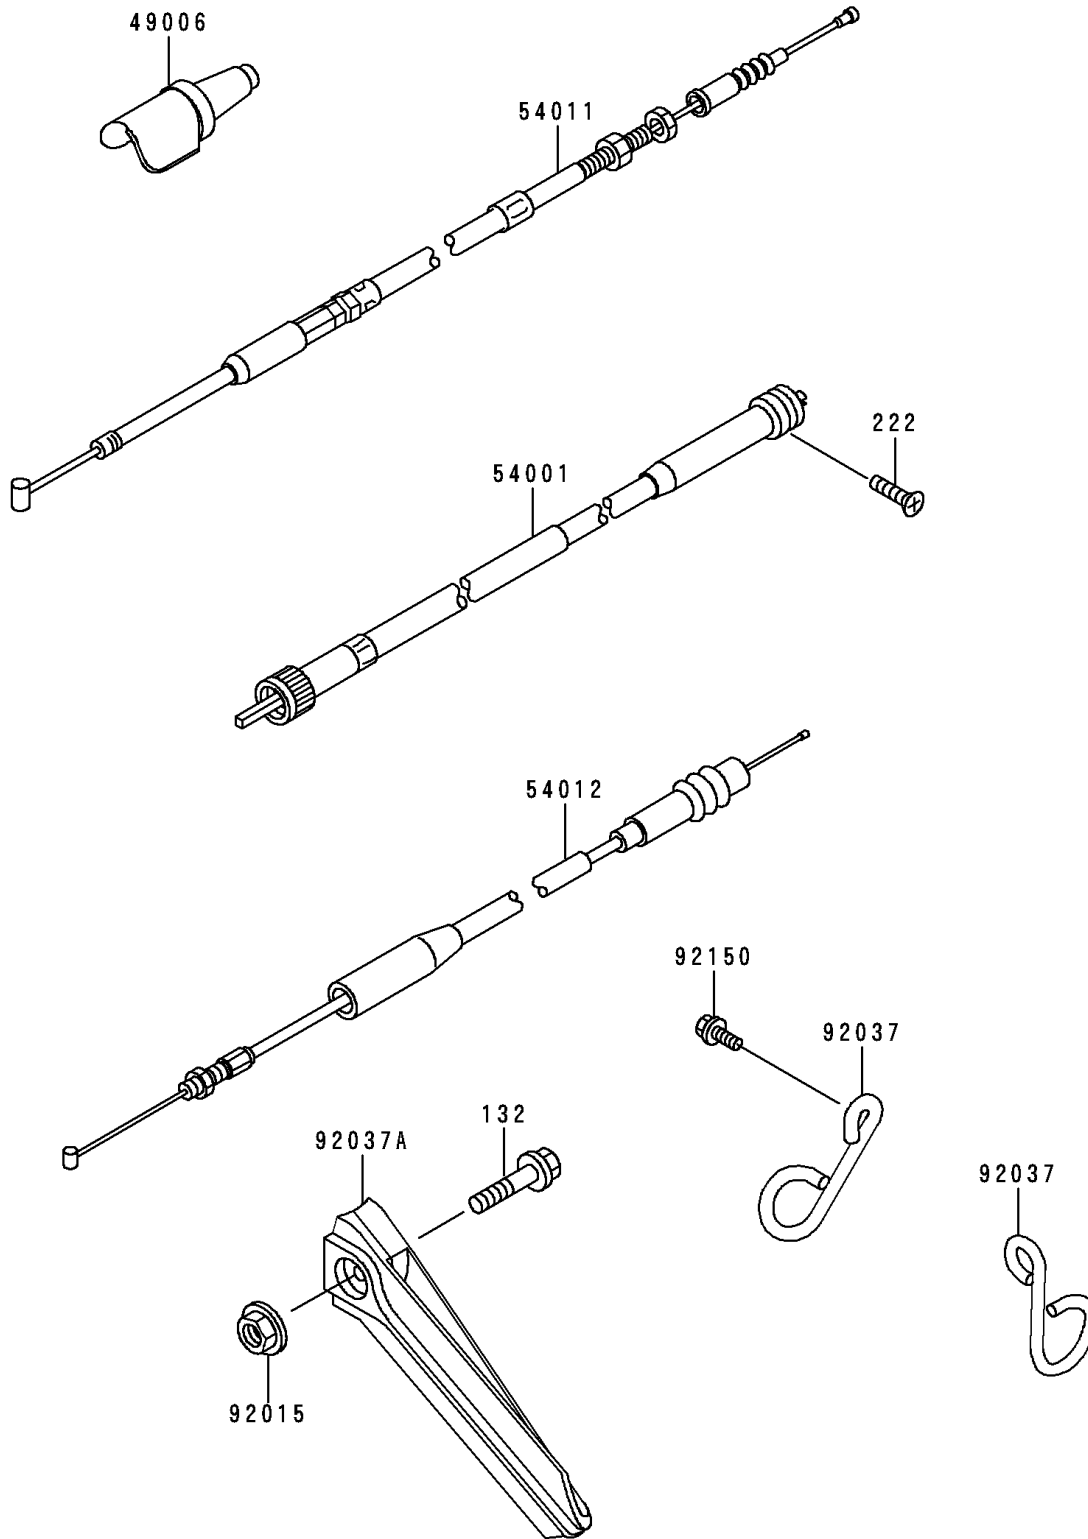

1995 KDX200 PARTS DIAGRAM

Cables

F2540

1995 KDX200 PARTS LIST

Cables

ITEM NAME	PART NUMBER	QUANTITY
BOLT-FLANGED-SMALL (Ref # 132)	132G0630	1
SCREW-CSK-RD-CROS (Ref # 222)	222C0520	1
BOOT (Ref # 49006)	49006-1189	1
CABLE-SPEEDMETER (Ref # 54001)	54001-1201	1
CABLE-CLUTCH (Ref # 54011)	54011-1342	1
CABLE-THROTTLE (Ref # 54012)	54012-1485	1
NUT,FLANGED,6MM (Ref # 92015)	92015-1193	1
CLAMP,CABLE (Ref # 92037)	92037-1064	2
CLAMP,CABLE (Ref # 92037A)	92037-1481	1
BOLT,6X14 (Ref # 92150)	92150-1340	1