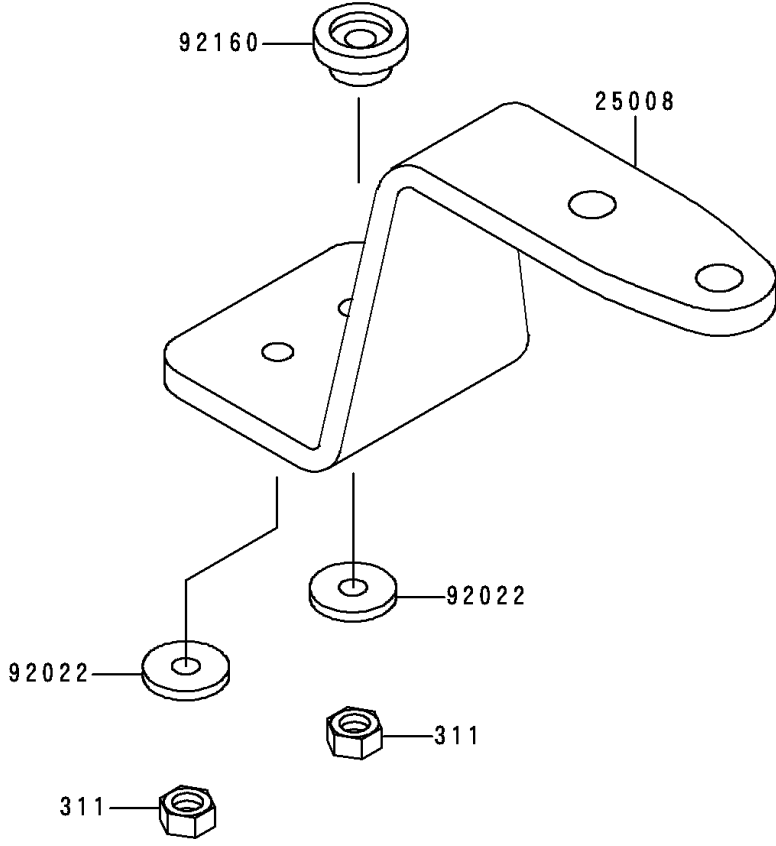

## 1999 KDX200 PARTS DIAGRAM

Meter(s)

F2530

## 1999 KDX200 PARTS LIST

Meter(s)

ITEM NAME	PART NUMBER	QUANTITY
NUT-HEX (Ref # 311)	311B0400	1
SPEEDOMETER,TRIP(MILE) (Ref # 25005A)	25005-1573	1
BRACKET-METER (Ref # 25008)	25008-1196	1
WASHER,4.3X12.5X1 (Ref # 92022)	92022-1888	1
KNOB,TRIP (Ref # 92077)	92077-1114	1
DAMPER (Ref # 92160)	92160-1569	1