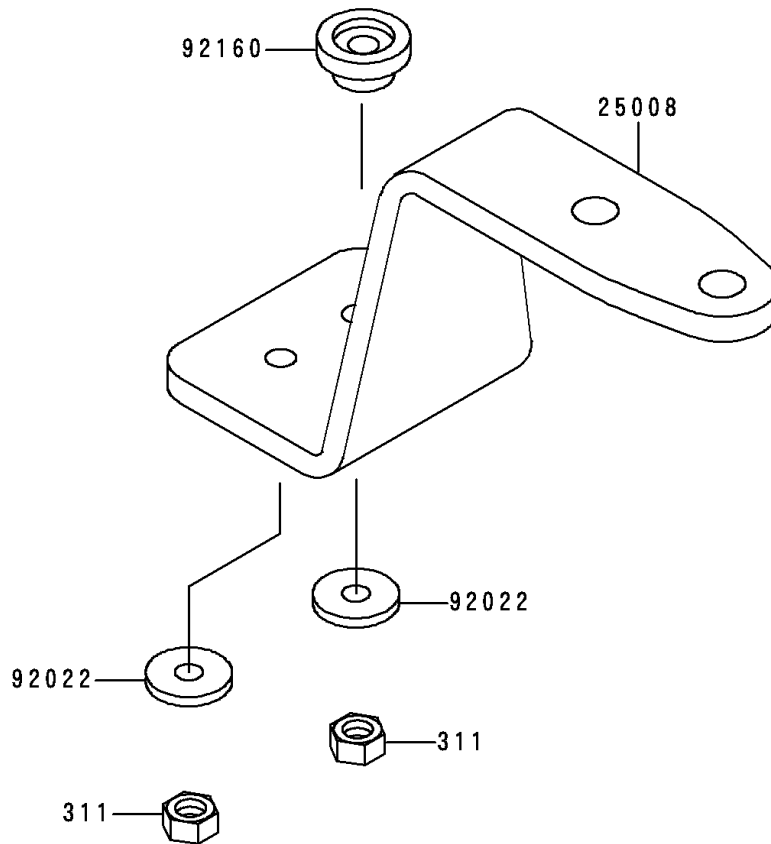

1995 KDX200 PARTS DIAGRAM

Meter(s)

F2530

1995 KDX200 PARTS LIST

Meter(s)

ITEM NAME	PART NUMBER	QUANTITY
NUT-HEX (Ref # 311)	311B0400	2
SPEEDOMETER,TRIP(KM) (Ref # 25005)	25005-1572	1
SPEEDOMETER,TRIP(MILE) (Ref # 25005A)	25005-1573	1
BRACKET-METER (Ref # 25008)	25008-1196	1
WASHER,4.3X12.5X1 (Ref # 92022)	92022-1888	2
KNOB,TRIP (Ref # 92077)	92077-1114	1
DAMPER (Ref # 92160)	92160-1569	1