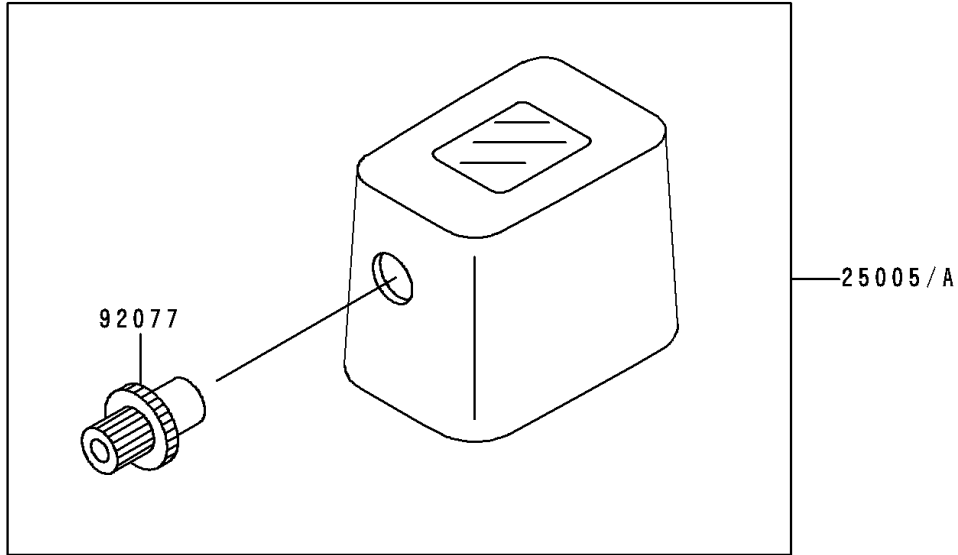

1995 KDX200 PARTS DIAGRAM

Meter(s)

F2530

1995 KDX200 PARTS LIST

Meter(s)

ITEM NAME	PART NUMBER	QUANTITY
NUT-HEX (Ref # 311)	311B0400	2
SPEEDOMETER,TRIP(KM) (Ref # 25005)	25005-1572	1
SPEEDOMETER,TRIP(MILE) (Ref # 25005A)	25005-1573	1
BRACKET-METER (Ref # 25008)	25008-1196	1
WASHER,4.3X12.5X1 (Ref # 92022)	92022-1888	2
KNOB,TRIP (Ref # 92077)	92077-1114	1
DAMPER (Ref # 92160)	92160-1569	1