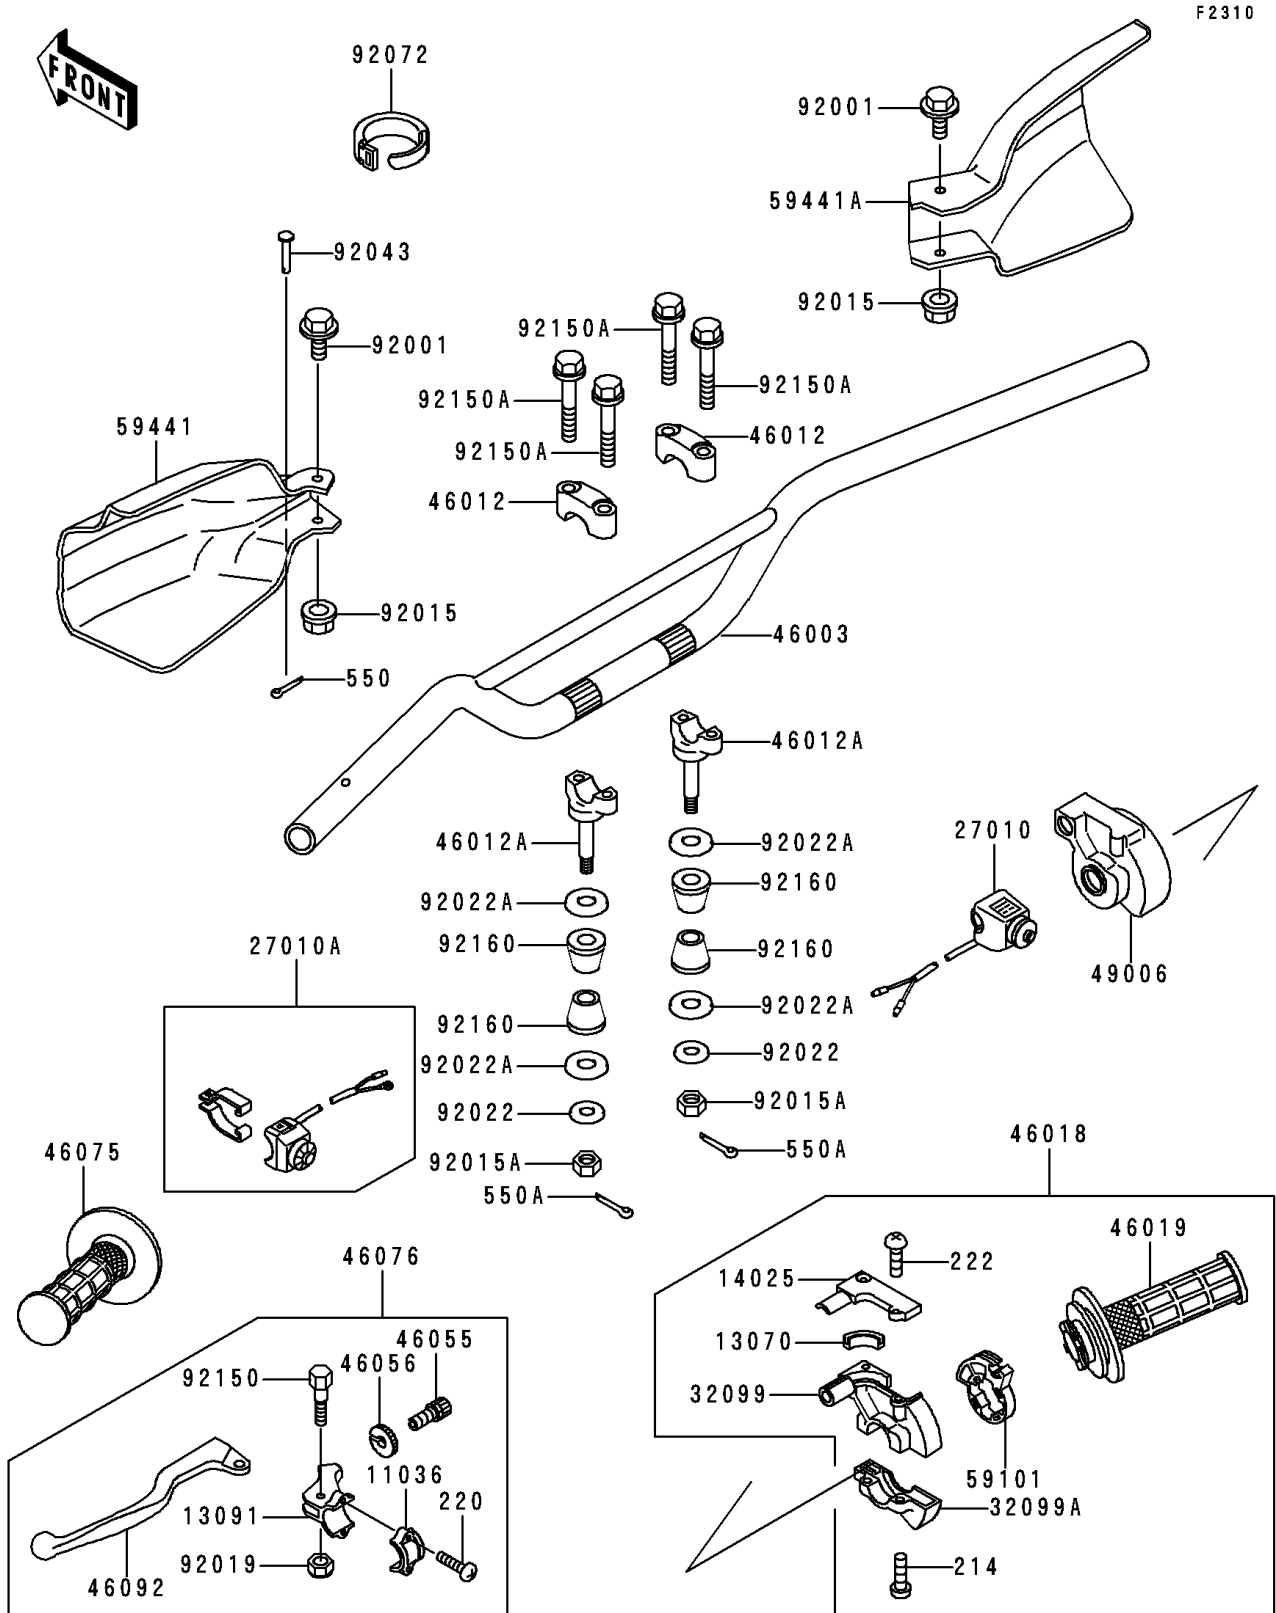

1999 KDX200 PARTS DIAGRAM

Handlebar

1999 KDX200 PARTS LIST

Handlebar

ITEM NAME	PART NUMBER	QUANTITY
SCREW-PAN+- (Ref # 214)	214C0518	1
SCREW-PAN-CROS (Ref # 220)	220C0514	1
SCREW-CSK-RD-CROS (Ref # 222)	222E0412	1
PIN-COTTER,1.2X10 (Ref # 550)	550D1210	1
PIN-COTTER,2.0X20 (Ref # 550A)	550D2020	1
BRACKET-A,LEVER HOLDER (Ref # 11036)	11036-1297	1
GUIDE,THROTTLE PEACE (Ref # 13070)	13070-1073	1
HOLDER,CLUTCH LEVER (Ref # 13091)	13091-1131	1
COVER,THROTTLE CASE UPP (Ref # 14025)	14025-1646	1
SWITCH,LIGHTING (Ref # 27010)	27010-1279	1
SWITCH,ENGINE STOP (Ref # 27010A)	27010-1350	1
CASE,THROTTLE UPP (Ref # 32099)	32099-1036	1
CASE,THROTTLE LWR (Ref # 32099A)	32099-1044	1
HANDLE,SILVER NO.25 (Ref # 46003)	46003-1399-CE	1
HOLDER-HANDLE (Ref # 46012)	46012-1191	1
HOLDER-HANDLE,LWR (Ref # 46012A)	46012-1263	1
GRIP-ASSY-THROTTLE (Ref # 46018)	46018-1161	1
GRIP-ASSY,THROTTLE (Ref # 46019)	46019-1054	1
SCREW,CABLE ADJUST,8MM (Ref # 46055)	46055-009	1
NUT,CABLE ADJUST (Ref # 46056)	46056-006	1
GRIP,LH (Ref # 46075)	46075-1024	1
LEVER-ASSY-GRIP,CLUTCH (Ref # 46076)	46076-1163	1
LEVER-GRIP,CLUTCH (Ref # 46092)	46092-1110	1
BOOT,THROTTLE CASE (Ref # 49006)	49006-1097	1
REEL,THROTTLE (Ref # 59101)	59101-1103	1
COVER-HANDLE,LH,L.GREEN (Ref # 59441)	59441-1094-6W	1
COVER-HANDLE,RH,L.GREEN (Ref # 59441A)	59441-1108-6W	1
BOLT,FLANGED,6X10 (Ref # 92001)	92001-1034	1
NUT,LOCK,6MM (Ref # 92015)	92015-1603	1

1999 KDX200 PARTS LIST

Handlebar

ITEM NAME	PART NUMBER	QUANTITY
NUT,LOCK,10MM (Ref # 92015A)	92015-1962	1
NUT,LOCK,6MM (Ref # 92019)	92019-008	1
WASHER,10.2X28X2 (Ref # 92022)	92022-1088	1
WASHER (Ref # 92022A)	92022-1737	1
PIN,5X27.5 (Ref # 92043)	92043-1434	1
BAND,L=140 (Ref # 92072)	92072-1293	1
BOLT (Ref # 92150)	92150-1291	1
BOLT,FLANGED,8X35 (Ref # 92150A)	92150-1696	1
DAMPER (Ref # 92160)	92160-1521	1