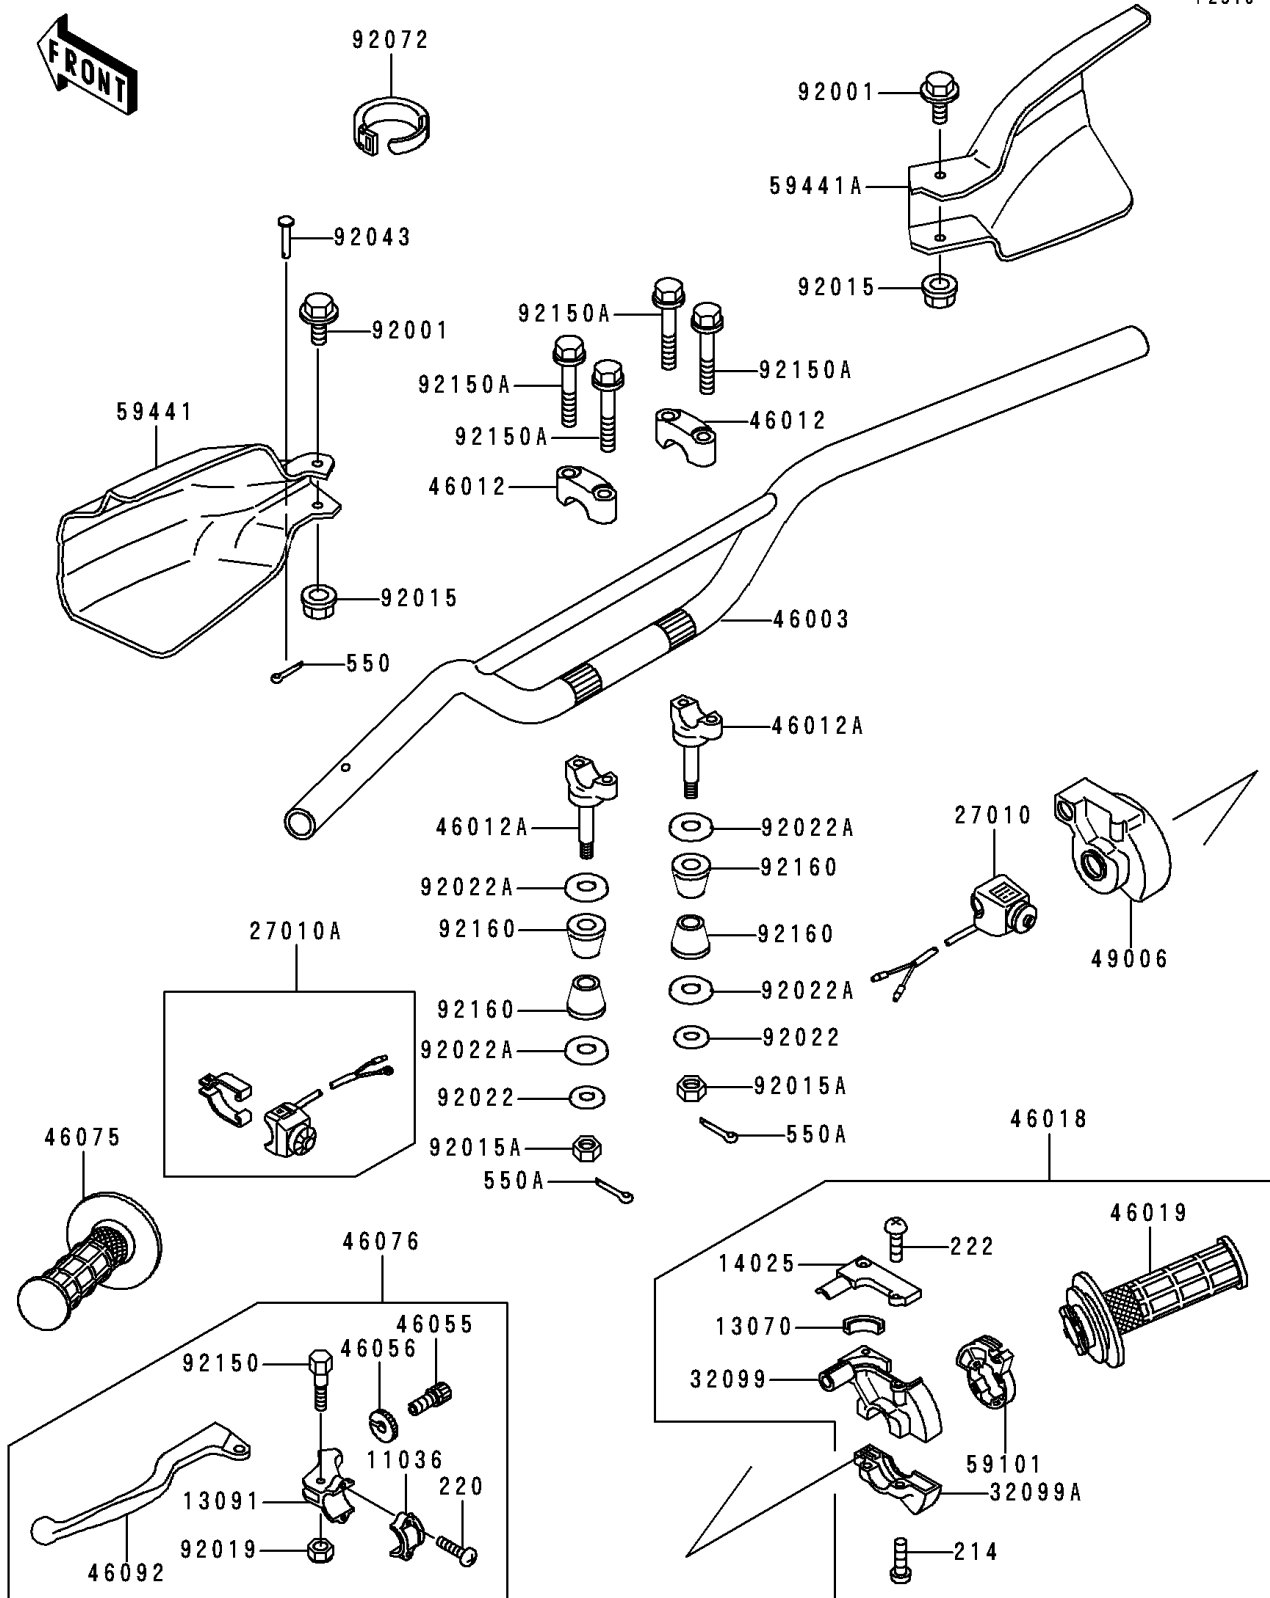

1996 KDX200 PARTS DIAGRAM

Handlebar

F2310

1996 KDX200 PARTS LIST

Handlebar

ITEM NAME	PART NUMBER	QUANTITY
SCREW-PAN+- (Ref # 214)	214C0518	1
SCREW-PAN-CROS (Ref # 220)	220C0514	1
SCREW-CSK-RD-CROS (Ref # 222)	222E0412	1
PIN-COTTER,1.2X10 (Ref # 550)	550D1210	1
PIN-COTTER,2.0X20 (Ref # 550A)	550D2020	1
BRACKET-A,LEVER HOLDER (Ref # 11036)	11036-1297	1
GUIDE,THROTTLE PEACE (Ref # 13070)	13070-1073	1
HOLDER,CLUTCH LEVER (Ref # 13091)	13091-1131	1
COVER,THROTTLE CASE UPP (Ref # 14025)	14025-1646	1
SWITCH,LIGHTING (Ref # 27010)	27010-1279	1
SWITCH,ENGINE STOP (Ref # 27010A)	27010-1350	1
CASE,THROTTLE UPP (Ref # 32099)	32099-1036	1
CASE,THROTTLE LWR (Ref # 32099A)	32099-1044	1
HANDLE,SILVER NO.25 (Ref # 46003)	46003-1399-CE	1
HOLDER-HANDLE (Ref # 46012)	46012-1191	1
HOLDER-HANDLE,LWR (Ref # 46012A)	46012-1263	1
GRIP-ASSY-THROTTLE (Ref # 46018)	46018-1161	1
GRIP-ASSY,THROTTLE (Ref # 46019)	46019-1054	1
SCREW,CABLE ADJUST,8MM (Ref # 46055)	46055-009	1
NUT,CABLE ADJUST (Ref # 46056)	46056-006	1
GRIP,LH (Ref # 46075)	46075-1024	1
LEVER-ASSY-GRIP,CLUTCH (Ref # 46076)	46076-1163	1
LEVER-GRIP,CLUTCH (Ref # 46092)	46092-1110	1
BOOT,THROTTLE CASE (Ref # 49006)	49006-1097	1
REEL,THROTTLE (Ref # 59101)	59101-1103	1
COVER-HANDLE,LH,L.GREEN (Ref # 59441)	59441-1094-6W	1
COVER-HANDLE,RH,L.GREEN (Ref # 59441A)	59441-1108-6W	1
BOLT,FLANGED,6X10 (Ref # 92001)	92001-1034	1
NUT,LOCK,6MM (Ref # 92015)	92015-1603	1

1996 KDX200 PARTS LIST

Handlebar

ITEM NAME	PART NUMBER	QUANTITY
NUT,LOCK,10MM (Ref # 92015A)	92015-1962	1
NUT,LOCK,6MM (Ref # 92019)	92019-008	1
WASHER,10.2X28X2 (Ref # 92022)	92022-1088	1
WASHER (Ref # 92022A)	92022-1737	1
PIN,5X27.5 (Ref # 92043)	92043-1434	1
BAND,L=140 (Ref # 92072)	92072-1293	1
BOLT (Ref # 92150)	92150-1291	1
BOLT,FLANGED,8X35 (Ref # 92150A)	92150-1696	1
DAMPER (Ref # 92160)	92160-1521	1