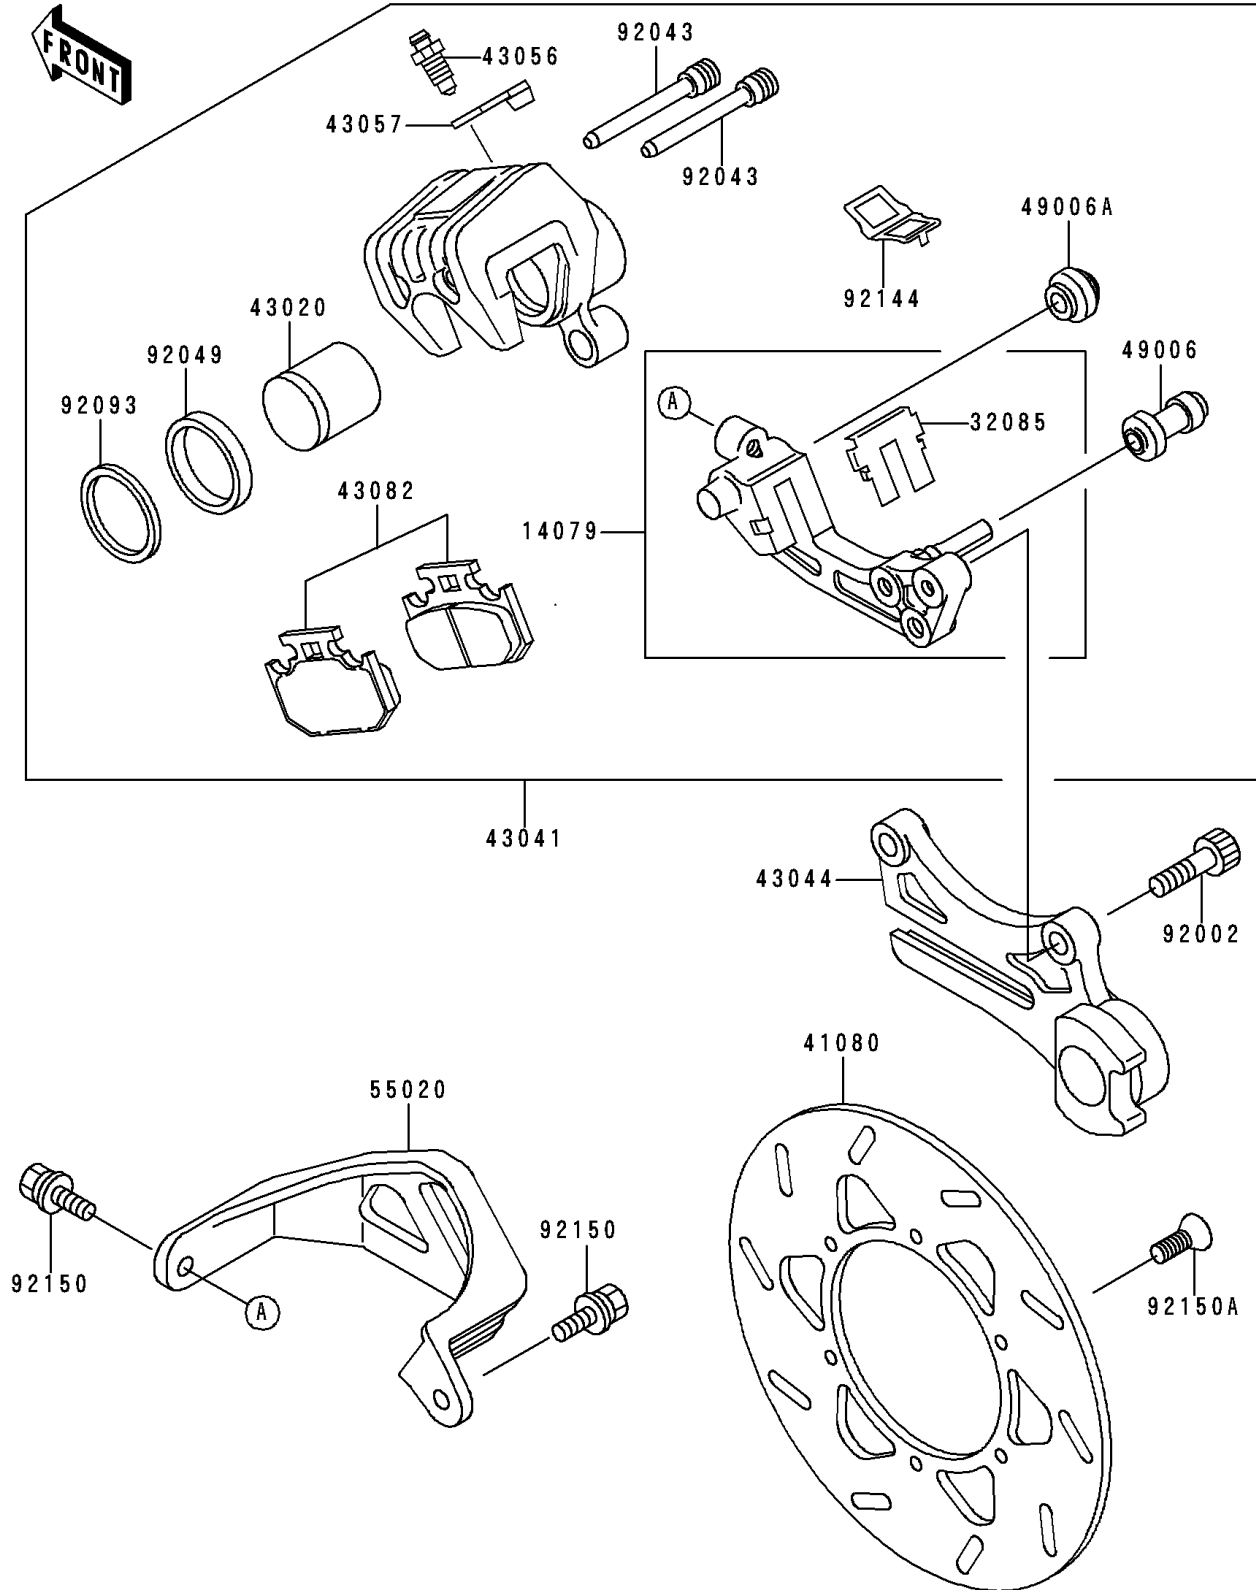

## 1996 KDX200 PARTS DIAGRAM

Rear Brake

F2294

## 1996 KDX200 PARTS LIST

Rear Brake

ITEM NAME	PART NUMBER	QUANTITY
HOLDER-ASSY,REAR CALIPER (Ref # 14079)	14079-1070	1
STOPPER,PAD (Ref # 32085)	32085-1315	1
DISC,RR (Ref # 41080)	41080-1384	1
PISTON-COMP-BRAKE (Ref # 43020)	43020-1099	1
CALIPER-ASSY,RR (Ref # 43041)	43041-1448	1
HOLDER-COMP-CALIPER (Ref # 43044)	43044-1114	1
BREATHER-BRAKE (Ref # 43056)	43056-1055	1
CAP-BREATHER (Ref # 43057)	43057-1001	1
PAD-ASSY-BRAKE (Ref # 43082)	43082-1131	1
BOOT,CALIPER (Ref # 49006)	49006-1088	1
BOOT,CALIPER (Ref # 49006A)	49006-1242	1
GUARD,RR CALIPER,P.WHITE (Ref # 55020)	55020-1488-6F	1
BOLT,SOCKET,8X25 (Ref # 92002)	92002-1442	1
PIN,HANGER (Ref # 92043)	92043-1416	1
SEAL-OIL,PISTON (Ref # 92049)	92049-1331	1
SEAL,PISTON (Ref # 92093)	92093-1272	1
SPRING,PAD (Ref # 92144)	92144-1364	1
BOLT,FLANGED,6X16 (Ref # 92150)	92150-1506	1
BOLT,DISC PLATE,8X15 (Ref # 92150A)	92150-1811	1