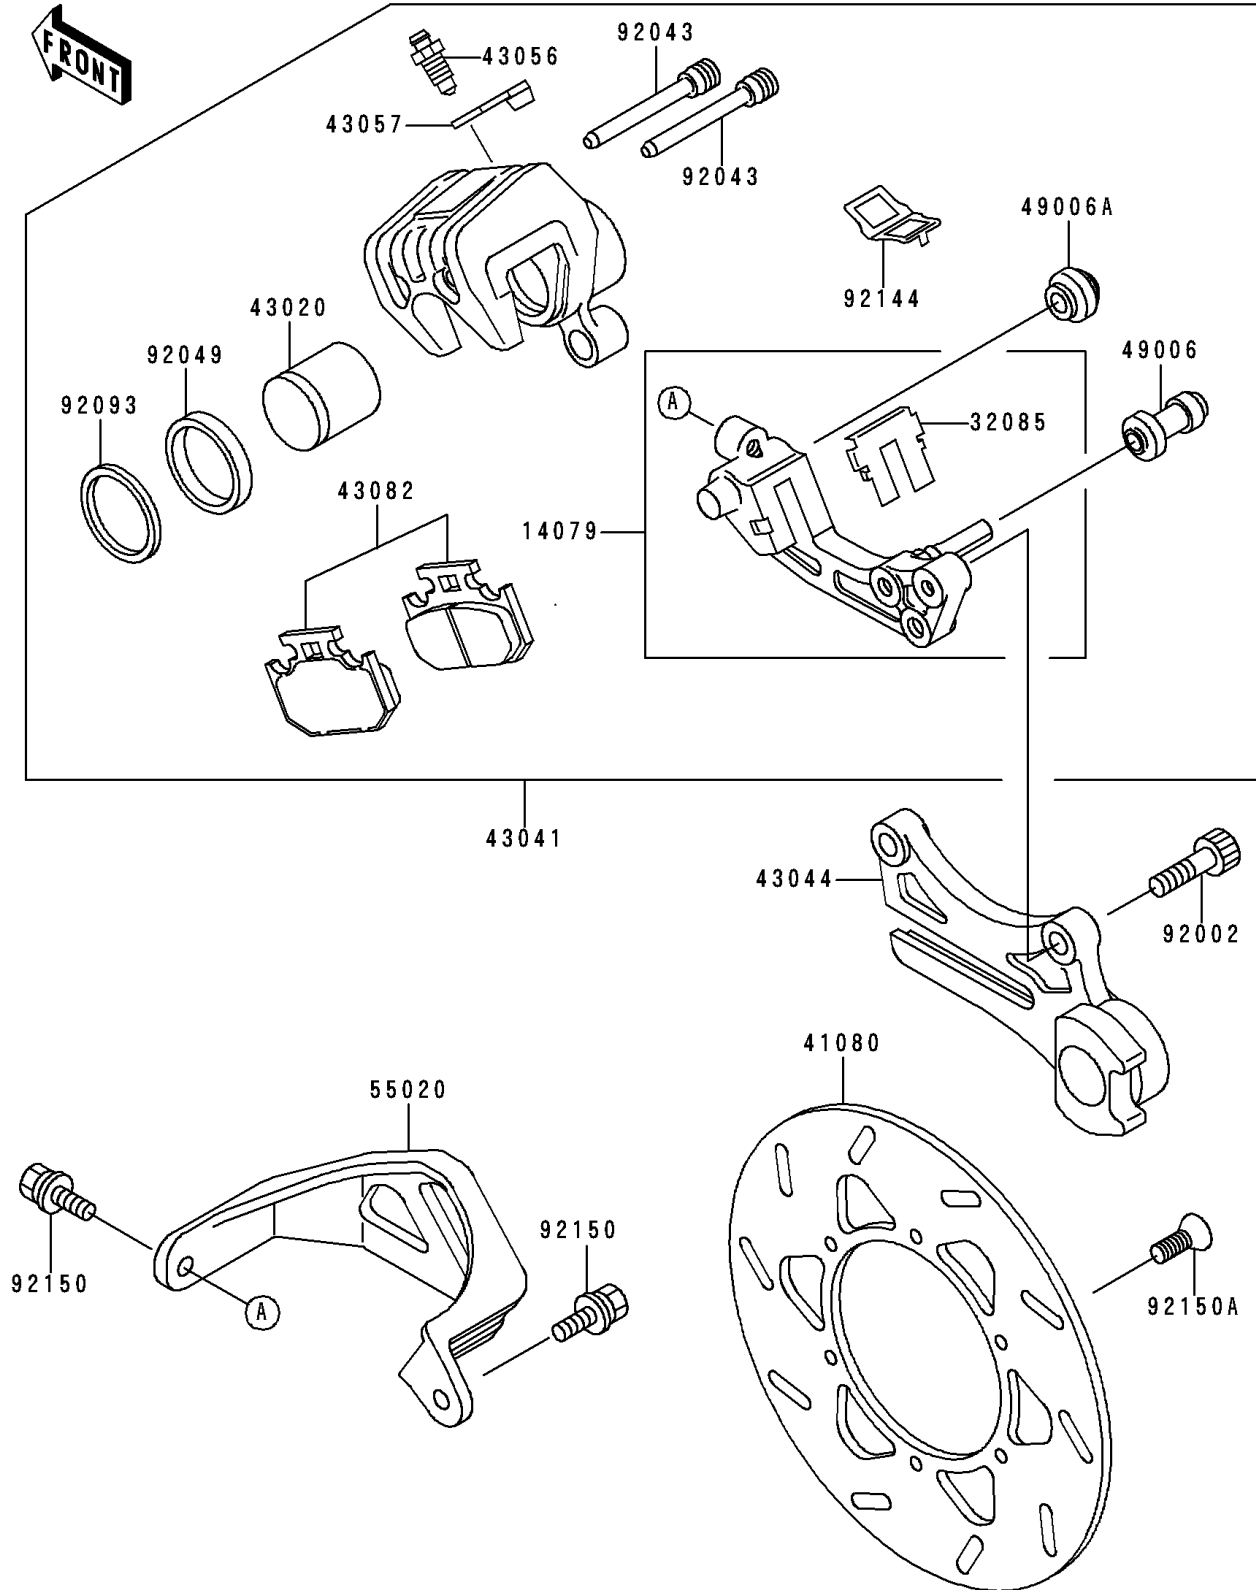

# 1995 KDX200 PARTS DIAGRAM

Rear Brake

F2294

## 1995 KDX200 PARTS LIST

### Rear Brake

ITEM NAME	PART NUMBER	QUANTITY
HOLDER-ASSY,REAR CALIPER (Ref # 14079)	14079-1070	1
STOPPER,PAD (Ref # 32085)	32085-1315	1
DISC,RR (Ref # 41080)	41080-1384	1
PISTON-COMP-BRAKE (Ref # 43020)	43020-1099	1
CALIPER-ASSY,RR (Ref # 43041)	43041-1448	1
HOLDER-COMP-CALIPER (Ref # 43044)	43044-1114	1
BREATHER-BRAKE (Ref # 43056)	43056-1055	1
CAP-BREATHER (Ref # 43057)	43057-1001	1
PAD-ASSY-BRAKE (Ref # 43082)	43082-1131	1
BOOT,CALIPER (Ref # 49006)	49006-1088	1
BOOT,CALIPER (Ref # 49006A)	49006-1242	1
GUARD,RR CALIPER,P.WHITE (Ref # 55020)	55020-1488-6F	1
BOLT,SOCKET,8X25 (Ref # 92002)	92002-1442	2
PIN,HANGER (Ref # 92043)	92043-1416	2
SEAL-OIL,PISTON (Ref # 92049)	92049-1331	1
SEAL,PISTON (Ref # 92093)	92093-1272	1
SPRING,PAD (Ref # 92144)	92144-1364	1
BOLT,FLANGED,6X16 (Ref # 92150)	92150-1506	2
BOLT,DISC PLATE,8X15 (Ref # 92150A)	92150-1811	6