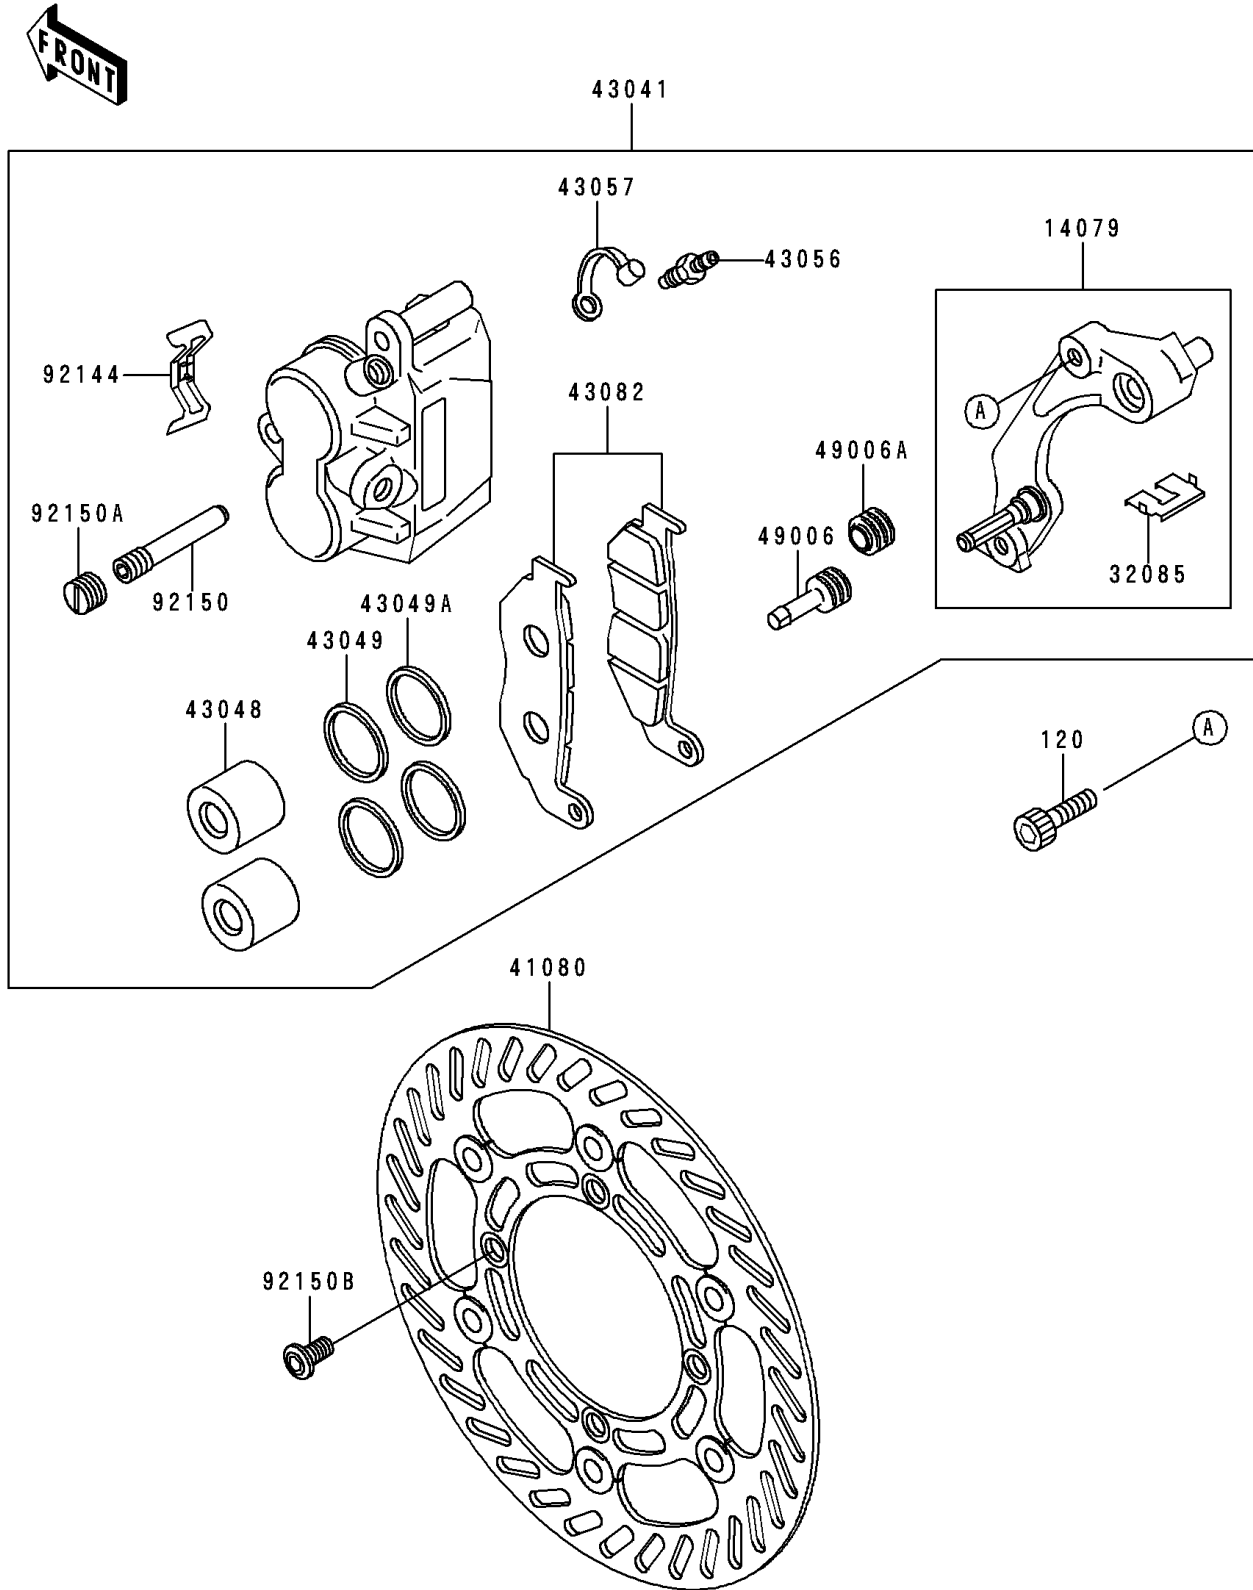

1999 KDX200 PARTS DIAGRAM

Front Brake

F2292

1999 KDX200 PARTS LIST

Front Brake

ITEM NAME	PART NUMBER	QUANTITY
BOLT-SOCKET,8X40 (Ref # 120)	120P0840	1
HOLDER-ASSY,FRONT CALIPER (Ref # 14079)	14079-1097	1
STOPPER,PAD (Ref # 32085)	32085-1361	1
DISC,FR (Ref # 41080)	41080-1377	1
CALIPER-ASSY,FR,LH (Ref # 43041)	43041-1576	1
PISTON-CALIPER (Ref # 43048)	43048-1064	1
PACKING,PISTON SEAL (Ref # 43049)	43049-1060	1
PACKING,PISTON SEAL (Ref # 43049A)	43049-1061	1
BREATHER-BRAKE (Ref # 43056)	43056-1055	1
CAP-BREATHER (Ref # 43057)	43057-1001	1
PAD-ASSY-BRAKE (Ref # 43082)	43082-1172	1
BOOT,CALIPER (Ref # 49006)	49006-1088	1
BOOT,CALIPER (Ref # 49006A)	49006-1242	1
SPRING,PAD (Ref # 92144)	92144-1721	1
BOLT,HANGER (Ref # 92150)	92150-1691	1
BOLT,PLUG (Ref # 92150A)	92150-1692	1
BOLT,DISC PLATE,8X15 (Ref # 92150B)	92150-1811	1