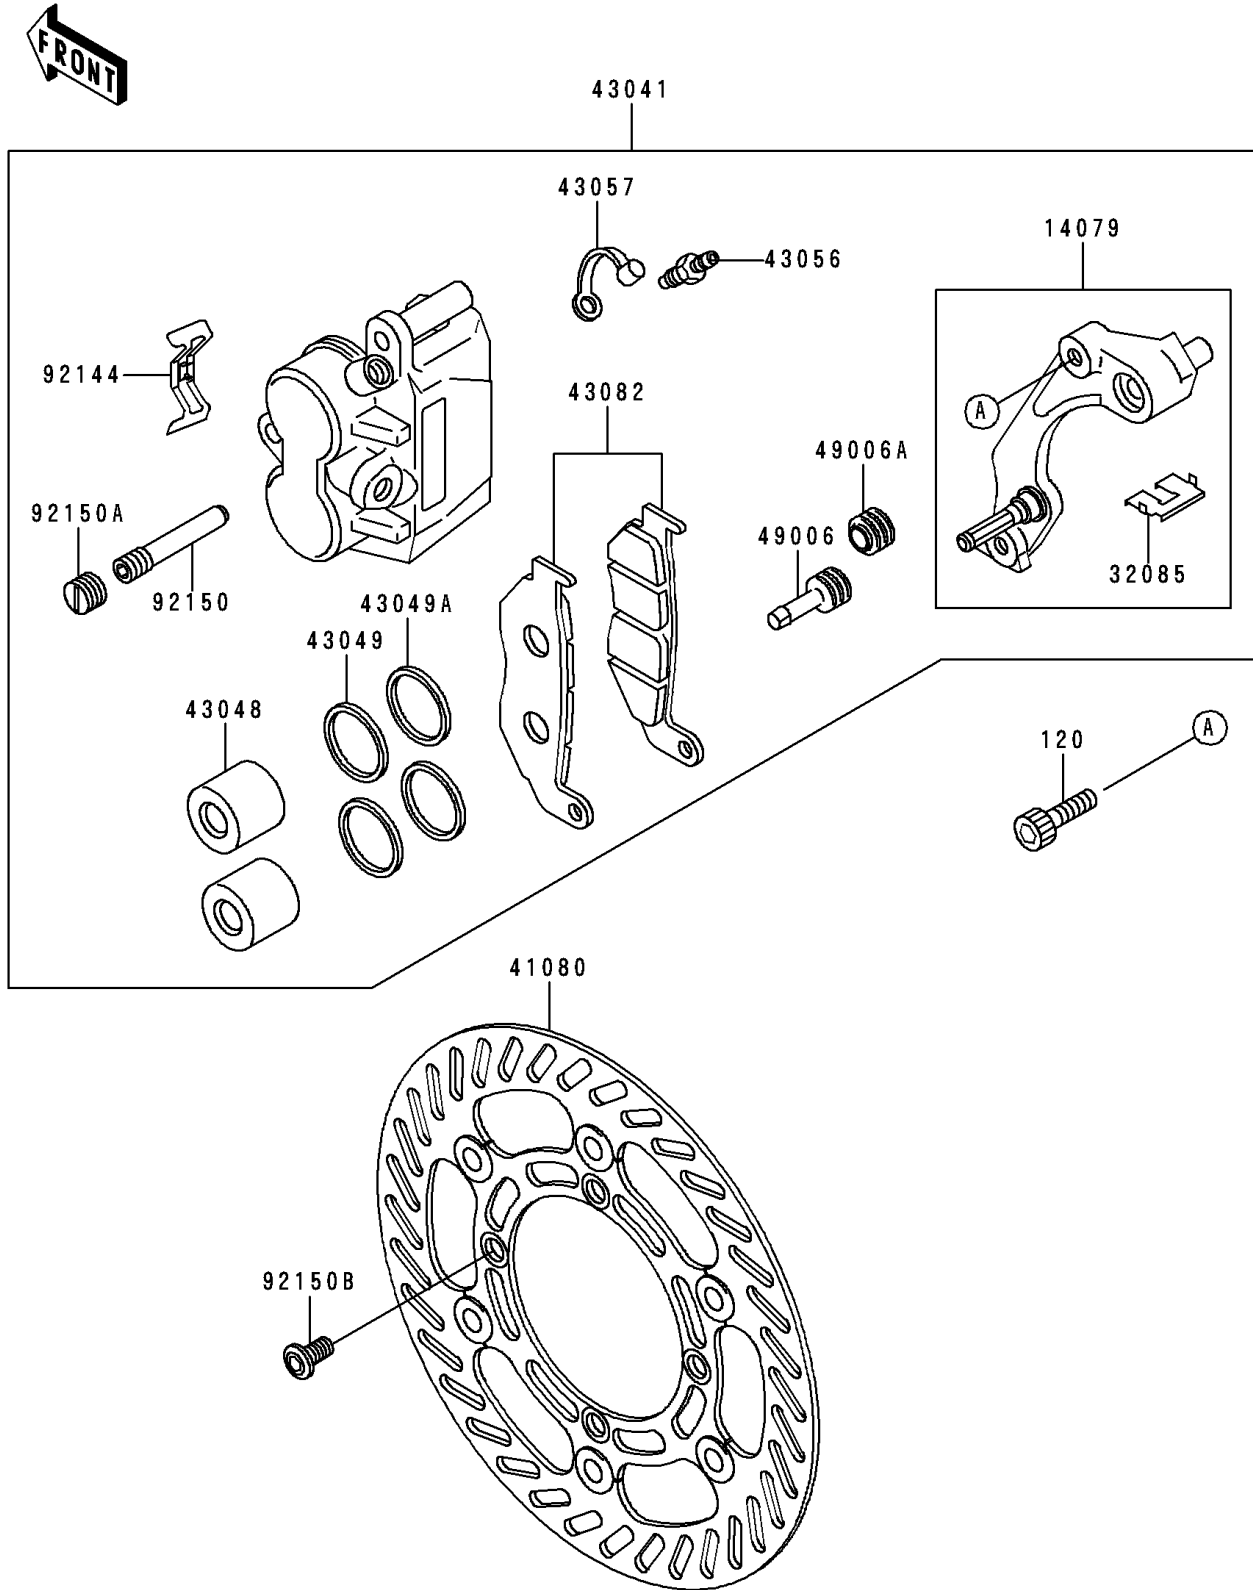

## 1996 KDX200 PARTS DIAGRAM

Front Brake

F2292

## 1996 KDX200 PARTS LIST

Front Brake

ITEM NAME	PART NUMBER	QUANTITY
BOLT-SOCKET,8X40 (Ref # 120)	120P0840	1
HOLDER-ASSY,FRONT CALIPER (Ref # 14079)	14079-1097	1
STOPPER,PAD (Ref # 32085)	32085-1361	1
DISC,FR (Ref # 41080)	41080-1377	1
CALIPER-ASSY,FR,LH (Ref # 43041)	43041-1576	1
PISTON-CALIPER (Ref # 43048)	43048-1064	1
PACKING,PISTON SEAL (Ref # 43049)	43049-1060	1
PACKING,PISTON SEAL (Ref # 43049A)	43049-1061	1
BREATHER-BRAKE (Ref # 43056)	43056-1055	1
CAP-BREATHER (Ref # 43057)	43057-1001	1
PAD-ASSY-BRAKE (Ref # 43082)	43082-1172	1
BOOT,CALIPER (Ref # 49006)	49006-1088	1
BOOT,CALIPER (Ref # 49006A)	49006-1242	1
SPRING,PAD (Ref # 92144)	92144-1721	1
BOLT,HANGER (Ref # 92150)	92150-1691	1
BOLT,PLUG (Ref # 92150A)	92150-1692	1
BOLT,DISC PLATE,8X15 (Ref # 92150B)	92150-1811	1