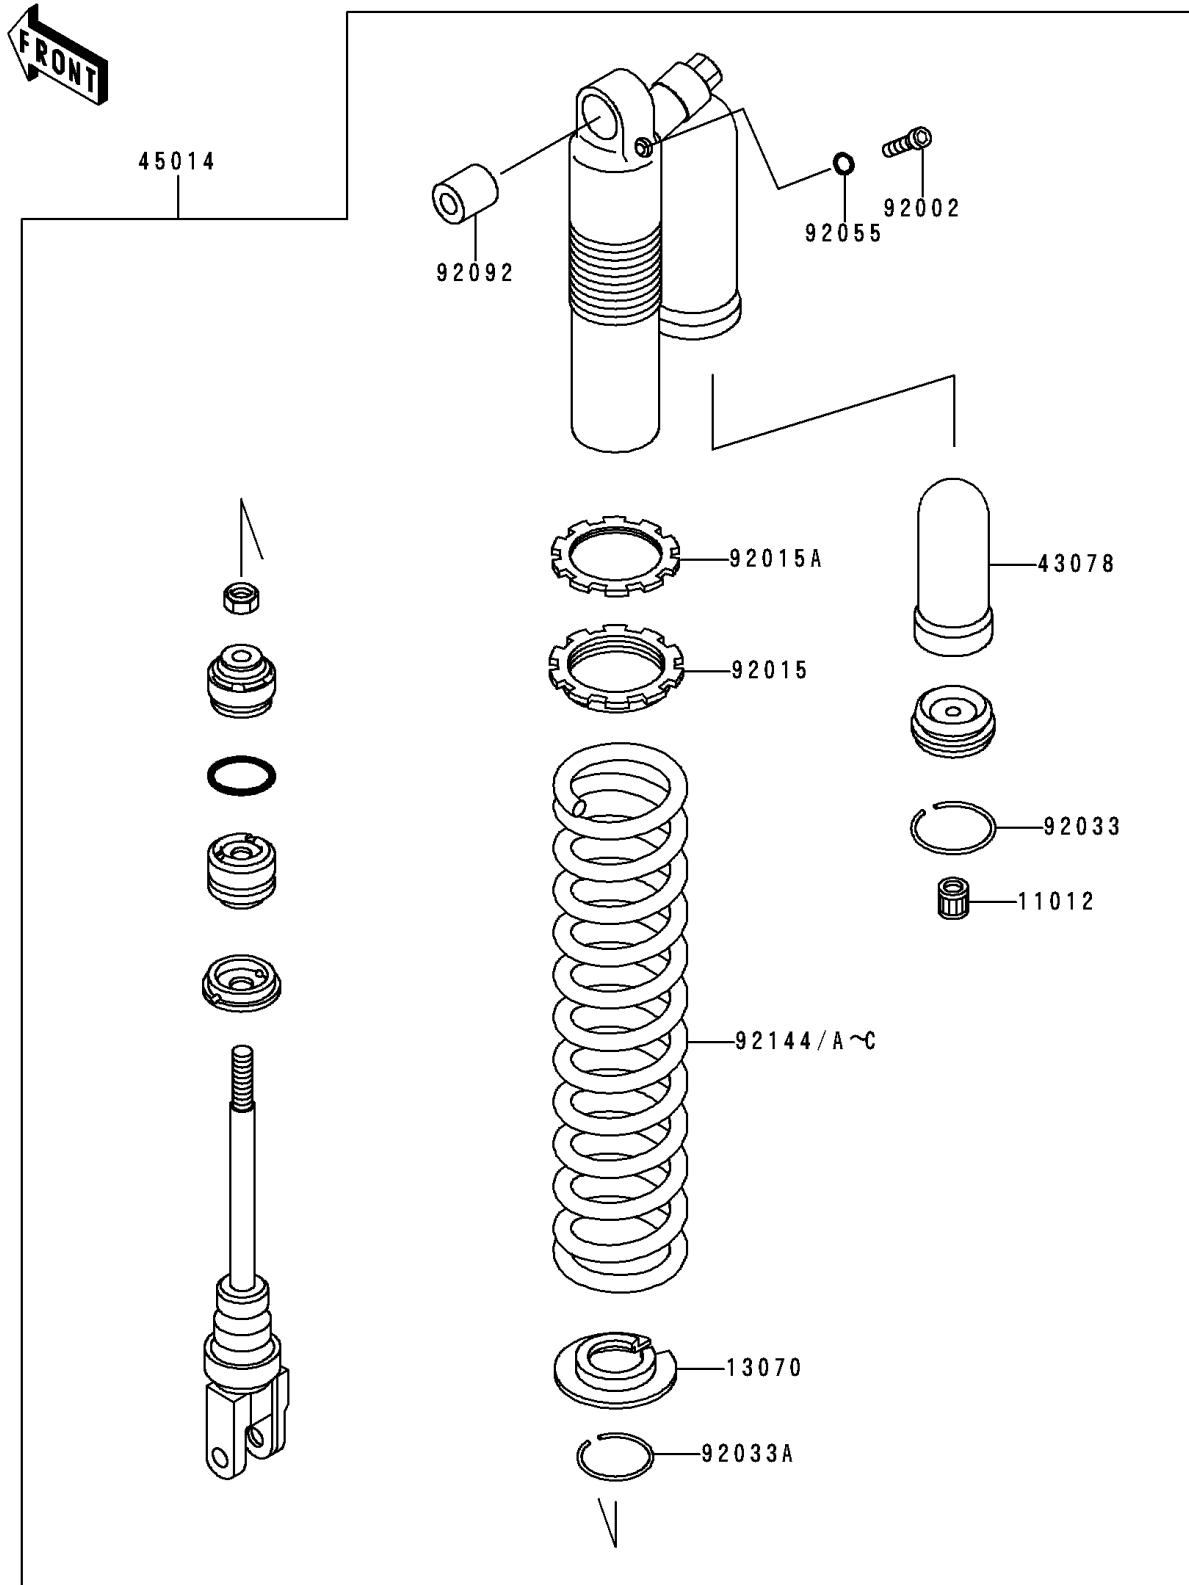

1996 KDX200 PARTS DIAGRAM

Shock Absorber(s)

F2280

1996 KDX200 PARTS LIST

Shock Absorber(s)

ITEM NAME	PART NUMBER	QUANTITY
CAP,VALVE AIR (Ref # 11012)	11012-1391	1
GUIDE,SPRING (Ref # 13070)	13070-1165	1
RESERVOIR,SHOCKABSORBER (Ref # 43078)	43078-1094	1
SHOCKABSORBER,BLUE NO.1 (Ref # 45014)	45014-1596-W1	1
BOLT,DRAIN (Ref # 92002)	92002-1955	1
NUT,SPRING ADJUST (Ref # 92015)	92015-1703	1
NUT,SPRING ADJUST LOCK (Ref # 92015A)	92015-1704	1
RING-SNAP (Ref # 92033)	92033-1209	1
RING-SNAP,SHOCKABSORBER (Ref # 92033A)	92033-1228	1
RING-O (Ref # 92055)	92055-1383	1
BUSHING-RUBBER,SHOCKABSORBER (Ref # 92092)	92092-1062	1
SPRING,SHOCKABSORBER,K=5.0,BLU (Ref # 92144)	92144-1830-W1	1
SPRING,SHOCKABSORBER,K=4.8,BLU (Ref # 92144A)	92144-1837-W1	1
SPRING,SHOCKABSORBER,K=5.2,BLU (Ref # 92144B)	92144-1838-W1	1
SPRING,SHOCKABSORBER,K=5.4,BLU (Ref # 92144C)	92144-1839-W1	1